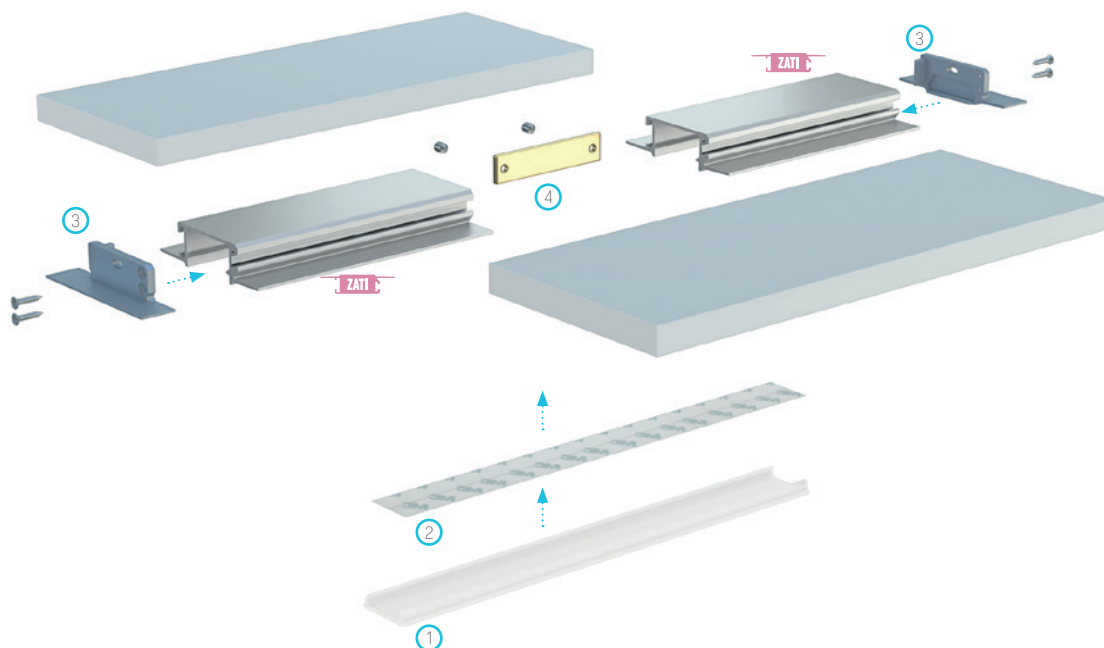

1.

2.

**Installation manual for ZATI profile with DOUBLE cover, groove mounted between the two plasterboards**

Manual de instalación para perfil ZATI con difusor DOUBLE, montado con ranura entre tablas / Instruction de montage du profilé ZATI avec le diffuseur DOUBLE encastré entre les panneaux

**End result of assembly of ZATI profile with DOUBLE cover, groove mounted between two plasterboards with plastered finish**

El resultado final de montaje de perfil ZATI con difusor DOUBLE, montado con ranura entre placas y enyesado / Résultat final du montage du profilé ZATI avec le diffuseur DOUBLE encastré entre les panneaux

3.

**Stages of the assembly using recessed ZATI profile [1.paint, 2.gypsum, 3.net, 4.plasterboard]**

Pasos de montaje usando perfil ZATI en directo desarrollo [1.pintura, 2.yeso, 3.red, 4.cartón yeso] / Etapes de montage en utilisant le profilé ZATI [1. peinture, 2. gypse, 3. toile, 4. plaque de plâtre]

4.

**Assembly schematic for the elements of the lighting system using recessed profile ZATI (1) DOUBLE cover, (2) LED strips, (3) ZATI end caps with hole, (4) straight connector**

El esquema de montaje de los elementos de sistema de iluminación con el desarrollo directo usando perfil ZATI (1) difusor DOBLE, (2) tiras LED, (3) tapones con agujero ZATI, (4) conector recto / Schéma de montage des éléments du système d'éclairage encastré, en utilisant le profilé ZATI ainsi que (1) le diffuseur DOBLE, (2) les rubans LED, (3) les embouts ZATI avec ouverture, (4) connecteur droit