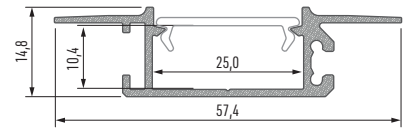

## Profile LED ZATI Perfil LED ZATI / Profilé LED ZATI

	WHITE (lacquered) blanco (lacado) / blanc (laqué)	SILVER (anodized) plata (anodizado) / argent (anodisé)
1,0 m	10-0591-10	10-0594-10
2,02 m	10-0591-20	10-0594-20
3,0 m	10-0591-30	10-0594-30
<b>Dimensions (mm)</b> Dimensiones (mm) / Dimensions (mm)	<b>1000, 2020, 3000</b>	
<b>LED strip width (mm)</b> Anchura de la tira LED (mm) / Largeur du ruban LED (mm)	<b>2 x 12</b>	
<b>Application</b> Uso / Application	<p><b>low recessed profile, mounted directly on the wall but between two plaster boards – to be used in the modern residential buildings in the public utility facilities</b></p> <p>perfil empotrable, bajo, para edificación inmediata. Para la arquitectura residencial moderna en edificios públicos / profilé bas encastrable. A utiliser dans l'architecture d'intérieur ou dans les bâtiments d'utilité publique</p>	