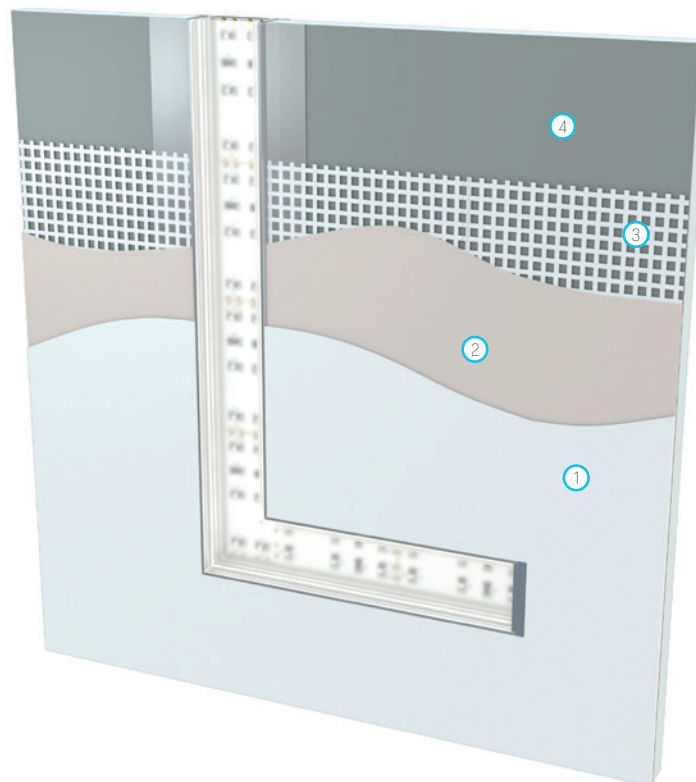

Stages of the assembly using recessed ZATI profile [1.paint, 2.gypsum, 3.net, 4.plasterboard]

Pasos de montaje usando perfil ZATI en directo desarrollo [1.pintura, 2.yeso, 3.red, 4.cartón yeso] / Etapes de montage en utilisant le profilé ZATI [1. peinture, 2. gypse, 3. toile, 4. plaque de plâtre]