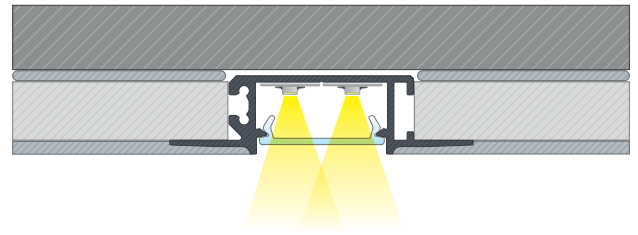

## Profile LED ZATI Perfil LED ZATI / Profilé LED ZATI

	WHITE (lacquered) blanco (lacado) / blanc (laqué)	SILVER (anodized) plata (anodizado) / argent (anodisé)
1,0 m	10-0591-10	10-0594-10
2,02 m	10-0591-20	10-0594-20
3,0 m	10-0591-30	10-0594-30
<b>Dimensions (mm)</b> Dimensiones (mm) / Dimensions (mm)	<b>1000, 2020, 3000</b>	
<b>LED strip width (mm)</b> Anchura de la tira LED (mm) / Largeur du ruban LED (mm)	<b>2 x 12</b>	
<b>Application</b> Uso / Application	<p><b>low recessed profile, mounted directly on the wall but between two plaster boards – to be used in the modern residential buildings in the public utility facilities</b></p> <p>perfil empotrable, bajo, para edificación inmediata. Para la arquitectura residencial moderna en edificios públicos / profilé bas encastrable. A utiliser dans l'architecture d'intérieur ou dans les bâtiments d'utilité publique</p>	

## End caps for LED profile ZATI (aluminium)

Tapones laterales LED ZATI (aluminio) /  
Embouts de finition LED ZATI (aluminium)

WITH A HOLE con agujero / avec trou			
WHITE blanco / blanc		SILVER plata / argent	
LEFT izquierda / gauche	RIGHT derecho / droit	LEFT izquierda / gauche	RIGHT derecho / droit
ALU 12-0901-10	ALU 12-0911-10	ALU 12-0905-10	ALU 12-0915-10

1.

2.

**Installation manual for ZATI profile with DOUBLE cover, groove mounted between the two plasterboards**

Manual de instalación para perfil ZATI con difusor DOUBLE, montado con ranura entre tablas / Instruction de montage du profilé ZATI avec le diffuseur DOUBLE encastré entre les panneaux