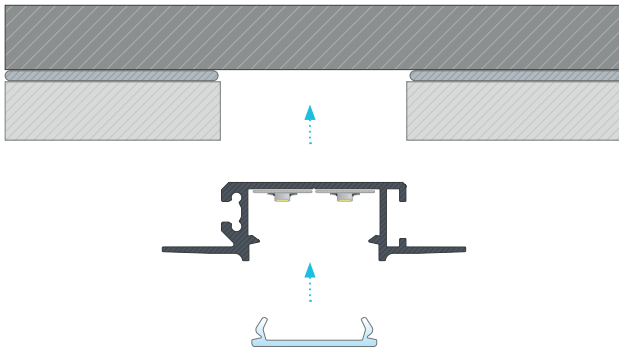

## Profile LED ZATI Perfil LED ZATI / Profilé LED ZATI

	WHITE (lacquered) blanco (lacado) / blanc (laqué)	SILVER (anodized) plata (anodizado) / argent (anodisé)
1,0 m	10-0591-10	10-0594-10
2,02 m	10-0591-20	10-0594-20
3,0 m	10-0591-30	10-0594-30
<b>Dimensions (mm)</b> Dimensiones (mm) / Dimensions (mm)	<b>1000, 2020, 3000</b>	
<b>LED strip width (mm)</b> Anchura de la tira LED (mm) / Largeur du ruban LED (mm)	<b>2 x 12</b>	
<b>Application</b> Uso / Application	<p><b>low recessed profile, mounted directly on the wall but between two plaster boards – to be used in the modern residential buildings in the public utility facilities</b></p> <p>perfil empotrable, bajo, para edificación inmediata. Para la arquitectura residencial moderna en edificios públicos / profilé bas encastrable. A utiliser dans l'architecture d'intérieur ou dans les bâtiments d'utilité publique</p>	

## End caps for LED profile ZATI (aluminium)

Tapones laterales LED ZATI (aluminio) /  
Embouts de finition LED ZATI (aluminium)

WITH A HOLE con agujero / avec trou			
WHITE blanco / blanc		SILVER plata / argent	
LEFT izquierda / gauche	RIGHT derecho / droit	LEFT izquierda / gauche	RIGHT derecho / droit
ALU 12-0901-10	ALU 12-0911-10	ALU 12-0905-10	ALU 12-0915-10

## Accessories Accesorios / Accessoires

<b>straight connector</b> conector recto / connecteur droit  14-3032-02	<b>angular transverse connector 90°</b> conector angular transversal 90° / connecteur angulaire transverse 90°  14-3038-01	<b>angular connector 90°</b> conector angular 90° / connecteur 90°  14-3030-01	<b>angular connector 120°</b> conector angular 120° / connecteur 120°  14-3036-01
---	--	---	--

1.

2.

**Installation manual for ZATI profile with DOUBLE cover, groove mounted between the two plasterboards**

Manual de instalación para perfil ZATI con difusor DOUBLE, montado con ranura entre tablas / Instruction de montage du profilé ZATI avec le diffuseur DOUBLE encastré entre les panneaux