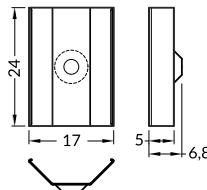

cone U6 mounting plate
uchwyt U6 cone

inox / inox D3970019