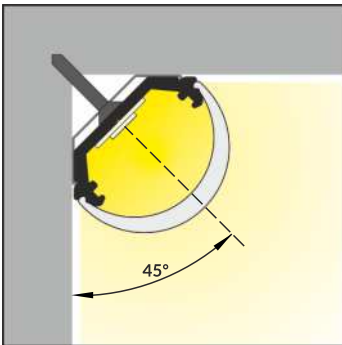

### ŚWIATŁO Z NAROŻNIKA

- full circle quadrant illumination
- LED strip aligned to 45° angle
- Slick socket
- maximum LED strip width: 10 mm
- pełne oświetlenie ćwiartki koła
- taśma ustawiona pod kątem 45 stopni
- gniazdo Slick
- maksymalna szerokość taśmy LED: 10 mm

**U6**<sup>1</sup> U6 mounting plate  
uchwyt U6

**U6**<sup>2</sup> cone U6 mounting plate  
uchwyt U6 cone

INDEX = 1 pc, length 2000 mm  
package = 10 pcs  
INDEKS = 1 szt., długość 2000 mm  
opakowanie = 10 szt.