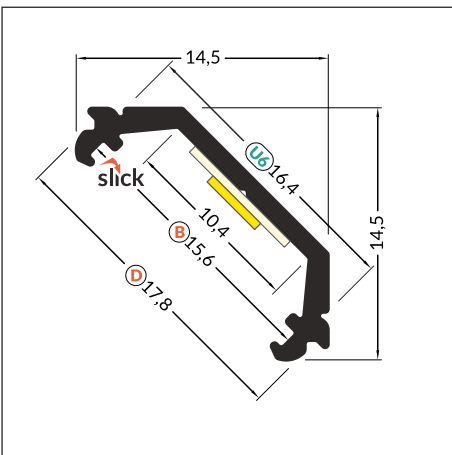

### ŚWIATŁO Z NAROŻNIKA

- full circle quadrant illumination
- LED strip aligned to 45° angle
- Slick socket
- maximum LED strip width: 10 mm
- pełne oświetlenie ćwiartki koła
- taśma ustawiona pod kątem 45 stopni
- gniazdo Slick
- maksymalna szerokość taśmy LED: 10 mm

## SIMILAR IN THE OFFER / PODOBNE W OFERCIE

TRIO10  
BC

CORNER10  
BC/UX

CABI12  
E

CORNER14  
EF/TY

CORNER27  
G/UX

**B** slide cover  
klosz B wsuwany

**D** click cover  
klosz D klik

**U6**<sup>1</sup> U6 mounting plate  
uchwyt U6

**U6**<sup>2</sup> cone U6 mounting plate  
uchwyt U6 cone

INDEX = 1 pc, length 2000 mm  
package = 10 pcs  
INDEKS = 1 szt., długość 2000 mm  
opakowanie = 10 szt.

 anodized  
anodowany  
D3020020

Available lengths / Dostępne długości  
1000 mm, 2000 mm, 3000 mm, 4000 mm