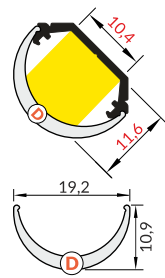

### ŚWIATŁO Z NAROŻNIKA

- full circle quadrant illumination
- LED strip aligned to 45° angle
- Slick socket
- maximum LED strip width: 10 mm
- pełne oświetlenie ćwiartki koła
- taśma ustawiona pod kątem 45 stopni
- gniazdo Slick
- maksymalna szerokość taśmy LED: 10 mm

**U6**<sup>1</sup> U6 mounting plate  
uchwyt U6

**U6**<sup>2</sup> cone U6 mounting plate  
uchwyt U6 cone

INDEX = 1 pc, length 2000 mm  
package = 10 pcs  
INDEKS = 1 szt., długość 2000 mm  
opakowanie = 10 szt.

INDEX = 1 pc, length 2000 mm  
package = 10 pcs  
INDEKS = 1 szt., długość 2000 mm  
opakowanie = 10 szt.

B transparent / B transparentny  
76250016

B frosted / B szron  
76250039

B white / B mleczny  
76250038