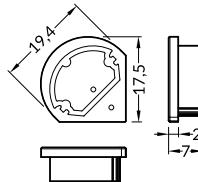

QUARTER10 D ending

colours: silver, grey
material: ABS
zaślepka QUARTER10 D
kolory: srebro, szary
materiał: ABS

INDEX = 1 set
package of 10 sets = 20 pcs
INDEKS = 1 komplet
opakowanie zawiera 10 kpl = 20 szt

silver / srebrne D3980040

grey / szary D3980022

silver / srebrne D3990040

grey / szary D3990022