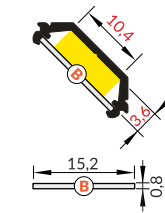

INDEX = 1 pc, length 2000 mm  
package = 10 pcs  
INDEKS = 1 szt., długość 2000 mm  
opakowanie = 10 szt.

B transparent / B transparentny  
76250016

B frosted / B szron  
76250039

B white / B mleczny  
76250038