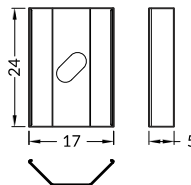

MOUNTINGS / MOCOWANIA

U6 mounting plate

colours: inox
material: stainless steel
uchwyt U6
kolory: inox
materiał: stal nierdzewna

INDEX = 1 set
package of 10 sets = 20 pcs
INDEKS = 1 komplet
opakowanie zawiera 10 kpl = 20 szt

U6 mounting plate
uchwyt U6

inox / inox D3960019

cone U6 mounting plate

colours: inox
material: stainless steel
uchwyt U6 cone
kolory: inox
materiał: stal nierdzewna