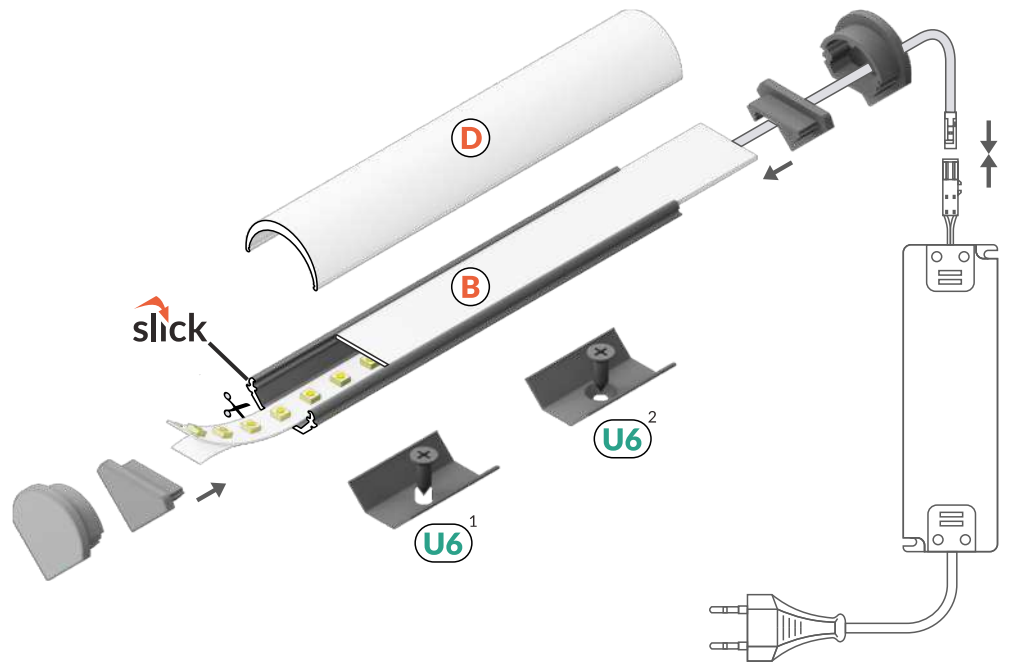

### ŚWIATŁO Z NAROŻNIKA

- full circle quadrant illumination
- LED strip aligned to 45° angle
- Slick socket
- maximum LED strip width: 10 mm
- pełne oświetlenie ćwiartki koła
- taśma ustawiona pod kątem 45 stopni
- gniazdo Slick
- maksymalna szerokość taśmy LED: 10 mm

## SIMILAR IN THE OFFER / PODOBNE W OFERCIE

TRIO10  
BC

CORNER10  
BC/UX

CABI12  
E

CORNER14  
EF/TY

CORNER27  
G/UX

**B** slide cover  
klosz B wsuwany

**D** click cover  
klosz D klik

**U6**<sup>1</sup> U6 mounting plate  
uchwyt U6

**U6**<sup>2</sup> cone U6 mounting plate  
uchwyt U6 cone

INDEX = 1 pc, length 2000 mm  
package = 10 pcs  
INDEKS = 1 szt., długość 2000 mm  
opakowanie = 10 szt.