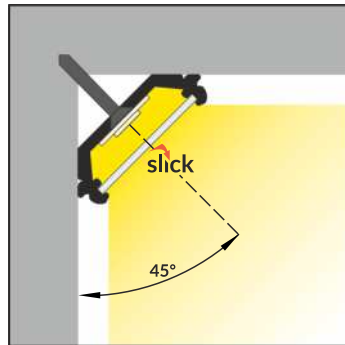

B slide cover
klosz B wsuwany

D click cover
klosz D klik

U6¹ U6 mounting plate
uchwyt U6

U6² cone U6 mounting plate
uchwyt U6 cone

INDEX = 1 pc, length 2000 mm
package = 10 pcs
INDEKS = 1 szt., długość 2000 mm
opakowanie = 10 szt.

anodized
anodowany
D3020020

Available lengths / Dostępne długości
1000 mm, 2000 mm, 3000 mm, 4000 mm