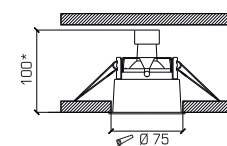

10001-35

Faretto da incasso in alluminio
Verniciato bianco ral 9016
GU10 Ø50 MAX 50W 240V
Imballo da 12 pz
Peso: Kg 0,13
Lampadina **ESCLUSA**
NON necessita di trasformatore

lampadina orientabile
in tutte le direzioni di 30°

*Altezza misurata con lampadina OSRAM GU10 h52 mm

10002-35

Faretto da incasso in alluminio
Verniciato bianco ral 9016
GU10 Ø50 MAX 50W 240V
Imballo da 12 pz
Peso: Kg 0,06
Lampadina **ESCLUSA**
NON necessita di trasformatore

*Altezza misurata con lampadina OSRAM GU10 h52 mm