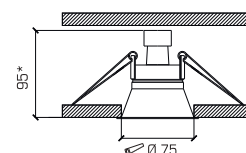

10001-35

Faretto da incasso in alluminio
Verniciato bianco ral 9016
GU10 Ø50 MAX 50W 240V
Imballo da 12 pz
Peso: Kg 0,13
Lampadina **ESCLUSA**
NON necessita di trasformatore

lampadina orientabile
in tutte le direzioni di 30°

*Altezza misurata con lampadina OSRAM GU10 h52 mm

10002-35

Faretto da incasso in alluminio
Verniciato bianco ral 9016
GU10 Ø50 MAX 50W 240V
Imballo da 12 pz
Peso: Kg 0,06
Lampadina **ESCLUSA**
NON necessita di trasformatore

*Altezza misurata con lampadina OSRAM GU10 h52 mm