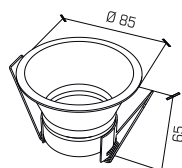

10001-35

Faretto da incasso in alluminio
Verniciato bianco ral 9016
GU10 Ø50 MAX 50W 240V
Imballo da 12 pz
Peso: Kg 0,13
Lampadina **ESCLUSA**
NON necessita di trasformatore

lampadina orientabile
in tutte le direzioni di 30°

*Altezza misurata con lampadina OSRAM GU10 h52 mm

10002-35

Faretto da incasso in alluminio
Verniciato bianco ral 9016
GU10 Ø50 MAX 50W 240V
Imballo da 12 pz
Peso: Kg 0,06
Lampadina **ESCLUSA**
NON necessita di trasformatore

*Altezza misurata con lampadina OSRAM GU10 h52 mm