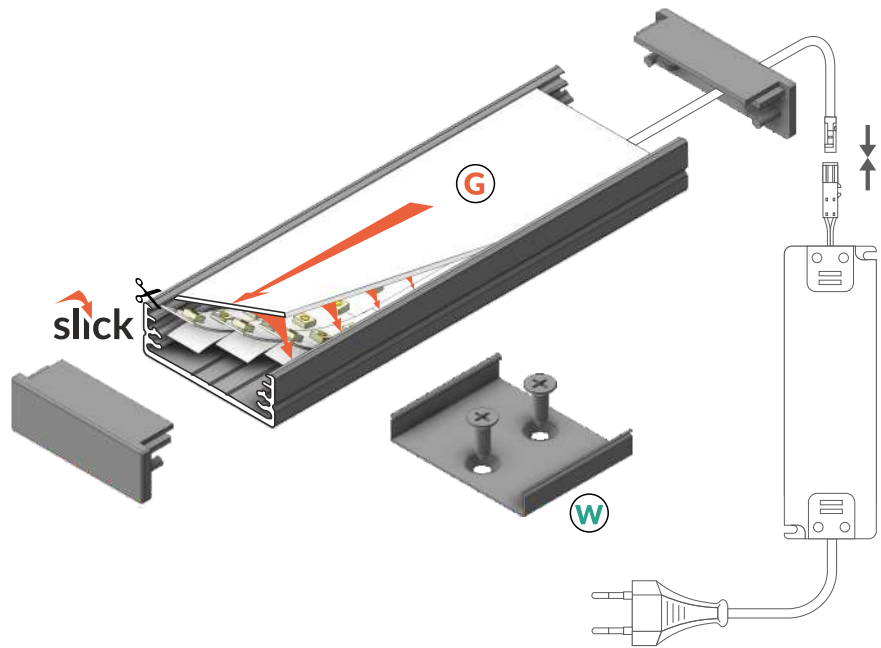

WIDE24 G/W

WIDE, ALUMINIUM, SURFACE PROFILE

SZEROKI, ALUMINIOWY PROFIL NAWIERZCHNIOWY

- lighting and decorative profile
- possibility of installing 3 8 mm LED strips
- Slick socket
- maximum LED strip width: 24 mm
- profil oświetleniowo-dekoracyjny
- możliwość zastosowania równoległe 3 taśm 8 mm
- gniazdo z funkcją Slick
- maksymalna szerokość taśmy LED: 24 mm

WIDE24 G/W

G slide cover
klosz G wsuwany

W cone W flexible mounting plate
uchwyt W sprężysty cone

max 24 mm

surface
nawierzchniowy

INDEX for packaging of 10 pcs
for 2000 mm length
INDEKS dla opakowania zbiorczego
po 10 sztuk dla długości 2000 mm

klosz G wsuwany
kolory: transparentny, szron, mleczny
materiał: PC, PP, PET

Note! Dimensions of the space to install LED source
Uwaga! Wymiary przestrzeni do zamontowania źródła LED

INDEX = 1 pc, length 2000 mm
package = 10 pcs
INDEKS = 1 szt., długość 2000 mm
opakowanie = 10 szt.

uchwyt W sprężysty cone
kolor: inox
materiał: stal nierdzewna

INDEX = 1 set
package of 10 sets = 20 pcs
INDEKS = 1 komplet
opakowanie zawiera 10 kpl = 20 szt

cone Z flexible mounting plate
uchwyt Z sprężysty cone