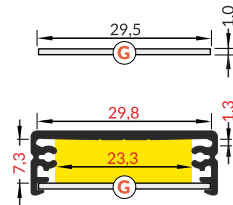

WIDE24 G/W

WIDE, ALUMINIUM, SURFACE PROFILE

SZEROKI, ALUMINIOWY PROFIL NAWIERZCHNIOWY

- lighting and decorative profile
- possibility of installing 3 8 mm LED strips
- Slick socket
- maximum LED strip width: 24 mm
- profil oświetleniowo-dekoracyjny
- możliwość zastosowania równoległe 3 taśm 8 mm
- gniazdo z funkcją Slick
- maksymalna szerokość taśmy LED: 24 mm

WIDE24 G/W

G slide cover
klosz G wsuwany

W cone W flexible mounting plate
uchwyt W sprężysty cone

max 24 mm

surface
nawierzchniowy

INDEX for packaging of 10 pcs
for 2000 mm length
INDEKS dla opakowania zbiorczego
po 10 sztuk dla długości 2000 mm

klosz G wsuwany
kolory: transparentny, szron, mleczny
materiał: PC, PP, PET

Note! Dimensions of the space to install LED source
Uwaga! Wymiary przestrzeni do zamontowania źródła LED

INDEX = 1 pc, length 2000 mm
package = 10 pcs
INDEKS = 1 szt., długość 2000 mm
opakowanie = 10 szt.