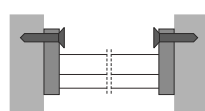

simple holder
uchwyt prosty

zinc coated
stal ocynkowana
84220030