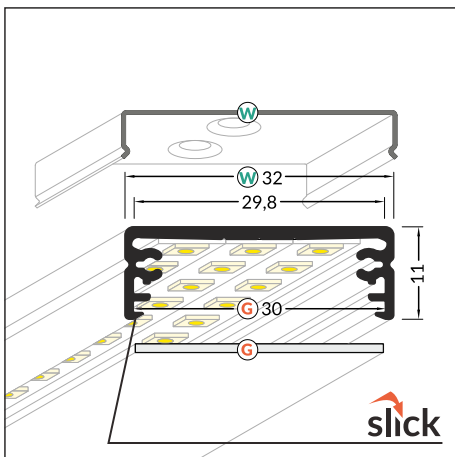

WIDE24 G/W

WIDE, ALUMINIUM, SURFACE PROFILE

SZEROKI, ALUMINIOWY PROFIL NAWIERZCHNIOWY

- lighting and decorative profile
- possibility of installing 3 8 mm LED strips
- Slick socket
- maximum LED strip width: 24 mm
- profil oświetleniowo-dekoracyjny
- możliwość zastosowania równoległe 3 taśm 8 mm
- gniazdo z funkcją Slick
- maksymalna szerokość taśmy LED: 24 mm

SIMILAR IN THE OFFER / PODOBNE W OFERCIE

SURFACE10
BC/UX

UNI12
BCD/U

BEGTON12
J/S

SURFACE14
EF/TY

LINEA20
EF/TY

VARIO30-02
ACD-9

VARIO30-01
ACD-9

WIDE24 G/W

G slide cover
klosz G wsuwany

W cone W flexible mounting plate
uchwyt W sprężysty cone

max 24 mm

surface
nawierzchniowy

INDEX for packaging of 10 pcs
for 2000 mm length
INDEKS dla opakowania zbiorczego
po 10 sztuk dla długości 2000 mm

klosz G wsuwany
kolory: transparentny, szron, mleczny
materiał: PC, PP, PET

Note! Dimensions of the space to install LED source
Uwaga! Wymiary przestrzeni do zamontowania źródła LED

INDEX = 1 pc, length 2000 mm
package = 10 pcs
INDEKS = 1 szt., długość 2000 mm
opakowanie = 10 szt.