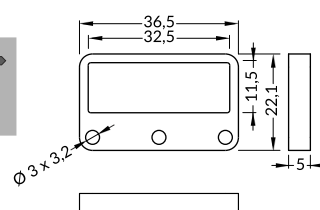

simple holder
uchwyt prosty

zinc coated
stal ocynkowana
84220030