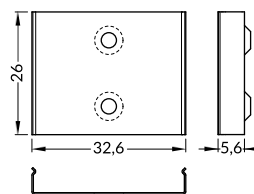

INDEX = 1 set
package of 10 sets = 20 pcs
INDEKS = 1 komplet
opakowanie zawiera 10 kpl = 20 szt

cone Z flexible mounting plate
uchwyt Z sprężysty cone

inox
inox 84520019

WIDE24 simple holder
material: zinc coated steel

uchwyt WIDE24 prosty
materiał: stal ocynkowana