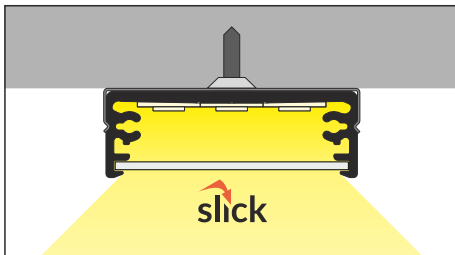

SIMILAR IN THE OFFER / PODOBNE W OFERCIE

SURFACE10
BC/UX

UNI12
BCD/U

BEGTON12
J/S

SURFACE14
EF/TY

LINEA20
EF/TY

VARIO30-02
ACD-9

VARIO30-01
ACD-9

WIDE24 G/W

G slide cover
klosz G wsuwany

W cone W flexible mounting plate
uchwyt W sprężysty cone

max 24 mm

surface
nawierzchniowy

INDEX for packaging of 10 pcs
for 2000 mm length
INDEKS dla opakowania zbiorczego
po 10 sztuk dla długości 2000 mm

klosz G wsuwany
kolory: transparentny, szron, mleczny
materiał: PC, PP, PET

Note! Dimensions of the space to install LED source
Uwaga! Wymiary przestrzeni do zamontowania źródła LED

INDEX = 1 pc, length 2000 mm
package = 10 pcs
INDEKS = 1 szt., długość 2000 mm
opakowanie = 10 szt.