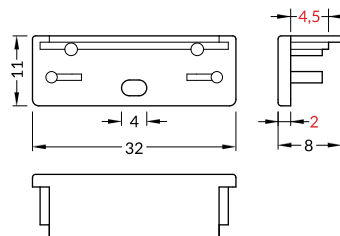

COVERS / KLOSZE

G slide cover

colours: transparent, frosted, white
material: PC, PP, PET

klosz G wsuwany
kolory: transparentny, szron, mleczny
materiał: PC, PP, PET

Note! Dimensions of the space to install LED source
Uwaga! Wymiary przestrzeni do zamontowania źródła LED

INDEX = 1 pc, length 2000 mm
package = 10 pcs
INDEKS = 1 szt., długość 2000 mm
opakowanie = 10 szt.

G transparent / G transparentny
84070016

G frosted / G szron
84070039

G white / G mleczny
84070038

ENDINGS / ZAŚLEPKI

WIDE24 ending without hole
colours: white, silver, black, grey
material: ABS

zaślepka WIDE24 bez otworu
kolory: biały, srebrny, czarny, szary
materiał: ABS

WIDE24 ending with hole
colours: white, silver, black, grey
material: ABS

zaślepka WIDE24 z otworem
kolory: szary, czarny, biały, srebrny
materiał: ABS

Note! Ending thickness increases the length of the luminaire (+ 2x2 mm). Ending also decreases the length of the cover (- 2x(4,5+0,5) mm).
Uwaga! Grubość zaślepki zwiększa długość oprawy (+ 2x2 mm). Zaślepka zmniejsza również długość klosza (- 2x(4,5+0,5) mm).

INDEX = 1 set
package of 10 sets = 20 pcs
INDEKS = 1 komplet, opakowanie zawiera 10 kompletów = 20 szt.

white
białe
with hole z otworem 84310001 | without hole bez otworu 84130001

silver
srebrne
with hole z otworem 84310040 | without hole bez otworu 84130040

black
czarne
with hole z otworem 84310002 | without hole bez otworu 84130002

grey
szare
with hole z otworem 84310022 | without hole bez otworu 84130022

MOUNTINGS / MOCOWANIA

cone W flexible mounting plate
colour: inox
material: stainless steel

uchwyt W sprężysty cone
kolor: inox
materiał: stal nierdzewna

INDEX = 1 set
package of 10 sets = 20 pcs
INDEKS = 1 komplet
opakowanie zawiera 10 kpl = 20 szt

cone Z flexible mounting plate
uchwyt Z sprężysty cone

inox
inox 84520019