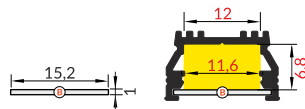

COVERS / KLOSZE

B slide cover

colours: transparent, frosted, white
material: PC, PP, PP

klosz B wsuwany
kolory: transparentny, szron, mleczny
materiał: PC, PP, PP

Note! Dimensions of the space to install LED source
Uwaga! Wymiary przestrzeni do zamontowania źródła LED