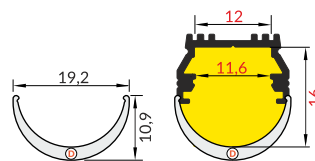

C lens click cover

colour: transparent
material: PC

klosz C klik soczewka
kolor: transparentny
materiał: PC

D click cover

colour: white
material: PMMA

klosz D klik
kolor: mleczny
materiał: PMMA

INDEX = 1 pc, length 2000 mm
package = 10 pcs
INDEKS = 1 szt., długość 2000 mm
opakowanie = 10 szt.