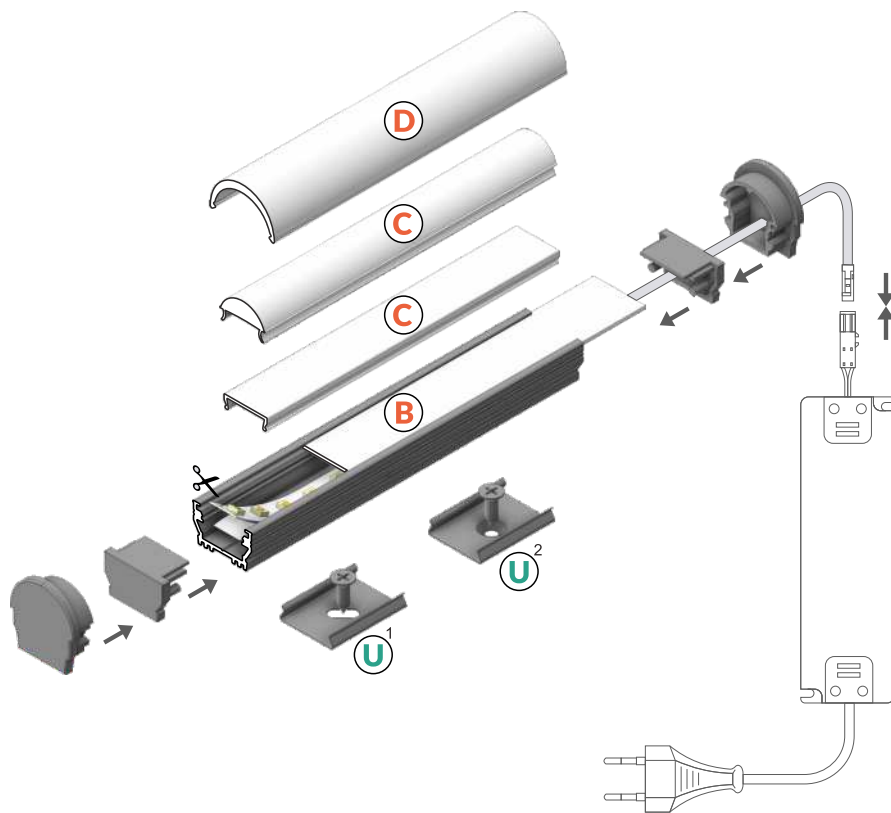

UNI12 BCD/U

SURFACE AND RECESSED PROFILE

PROFIL WPUSTOWO-NAWIERZCHNIOWY

- decorative and lighting profile
- 7 diffusers to choose from
- increased radiation – it is possible to use a stronger LED strip
- maximum LED strip width: 12 mm
- profil oświetleniowo-dekoracyjny
- 7 kloszy do wyboru
- zwiększona radiacja - możliwość zastosowania mocniejszej taśmy LED
- maksymalna szerokość taśmy LED: 12 mm

UNI12 BCD/U

- B** slide cover
klosz B wsuwany
- C** click cover
klosz C klik
- C** lens cover
klosz C soczewka
- D** click cover
klosz D klik
- U¹** U flexible mounting plate
uchwyt U sprężysty
- U²** cone U flexible mounting plate
uchwyt U sprężysty cone

INDEX = 1 pc, length 2000 mm
package = 10 pcs
INDEKS = 1 szt., długość 2000 mm
opakowanie = 10 szt.

○ white painted
biały malowany
A1020001

● anodized
anodowany
A1020020

● black anodized
czarny anodowany
A1020021

uchwyt U sprężysty cone
kolor: inox
materiał: stal nierdzewna

INDEX = 1 set
package of 10 sets = 20 pcs
INDEKS = 1 komplet
opakowanie zawiera 10 kpl = 20 szt

U flexible mounting plate
uchwyt U sprężysty