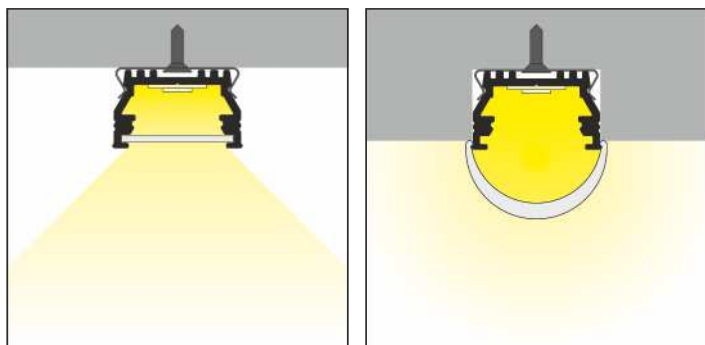

UNI12 BCD/U

SURFACE AND RECESSED PROFILE

PROFIL WPUSTOWO-NAWIERZCHNIOWY

- decorative and lighting profile
- 7 diffusers to choose from
- increased radiation – it is possible to use a stronger LED strip
- maximum LED strip width: 12 mm
- profil oświetleniowo-dekoracyjny
- 7 kloszy do wyboru
- zwiększona radiacja - możliwość zastosowania mocniejszej taśmy LED
- maksymalna szerokość taśmy LED: 12 mm

UNI12 BCD/U

- B** slide cover
klosz B wsuwany
- C** click cover
klosz C klik
- C** lens cover
klosz C soczewka
- D** click cover
klosz D klik
- U¹** U flexible mounting plate
uchwyt U sprężysty
- U²** cone U flexible mounting plate
uchwyt U sprężysty cone