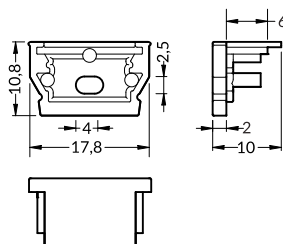

zaślepka UNI12 D z otworem

kolory: szary, czarny, biały, srebrny
materiał: ABS

INDEX = 1 set
package of 10 sets = 20 pcs
INDEKS = 1 komplet, opakowanie
zawiera 10 kompletów = 20 szt.

	white / białe	
	with hole z otworem	without hole bez otworu
	A1090001	A1070001
	silver / srebrne	
	with hole z otworem	without hole bez otworu
	A1090040	A1070040
	black / czarne	
	with hole z otworem	without hole bez otworu
	A1090002	A1070002
	grey / szare	
	with hole z otworem	without hole bez otworu
	A1090022	A1070022