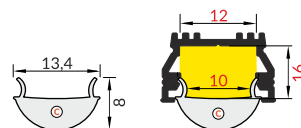

C lens click cover

colour: transparent
material: PC

klosz C klik soczewka
kolor: transparentny
materiał: PC