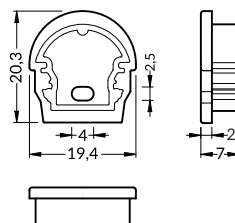

INDEX = 1 pc, length 2000 mm
package = 10 pcs
INDEKS = 1 szt., długość 2000 mm
opakowanie = 10 szt.

○ white painted
biały malowany
A1020001

● anodized
anodowany
A1020020

● black anodized
czarny anodowany
A1020021

zaślepka UNI12 D z otworem

kolory: szary, czarny, biały, srebrny
materiał: ABS

INDEX = 1 set
package of 10 sets = 20 pcs
INDEKS = 1 komplet, opakowanie
zawiera 10 kompletów = 20 szt.

	white / białe	
	with hole z otworem	without hole bez otworu
	A1090001	A1070001
	silver / srebrne	
	with hole z otworem	without hole bez otworu
	A1090040	A1070040
	black / czarne	
	with hole z otworem	without hole bez otworu
	A1090002	A1070002
	grey / szare	
	with hole z otworem	without hole bez otworu
	A1090022	A1070022

	white / białe	
	with hole z otworem	without hole bez otworu
	A1960001	A1940001
	silver / srebrne	
	with hole z otworem	without hole bez otworu
	A1960040	A1940040
	black / czarne	
	with hole z otworem	without hole bez otworu
	A1960002	A1940002
	grey / szare	
	with hole z otworem	without hole bez otworu
	A1960022	A1940022