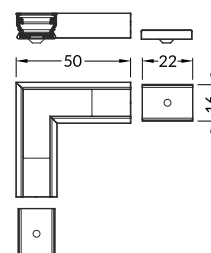

inox
inox 76380000

cone U flexible mounting plate
uchwyt U sprężysty cone

inox
inox 76620000

CONNECTORS / ŁĄCZNIKI

UNI12 connector 90 deg

colours: white, anodized, black
material: aluminium

łącznik UNI12 90 st
kolory: biały, anodowany, czarny
materiał: aluminium