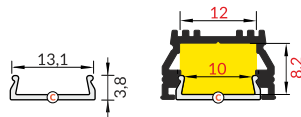

C click cover

colours: transparent, white
material: PMMA

klosz C klik
kolory: transparentny, mleczny
materiał: PMMA