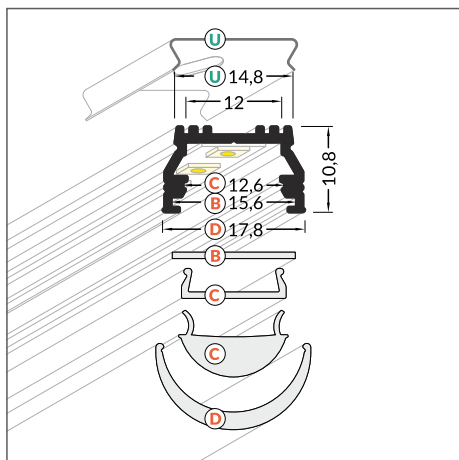

UNI12 BCD/U

SURFACE AND RECESSED PROFILE

PROFIL WPUSTOWO-NAWIERZCHNIOWY

- decorative and lighting profile
- 7 diffusers to choose from
- increased radiation – it is possible to use a stronger LED strip
- maximum LED strip width: 12 mm
- profil oświetleniowo-dekoracyjny
- 7 kloszy do wyboru
- zwiększona radiacja - możliwość zastosowania mocniejszej taśmy LED
- maksymalna szerokość taśmy LED: 12 mm

UNI12 BCD/U

- B** slide cover
klosz B wsuwany
- C** click cover
klosz C klik
- C** lens cover
klosz C soczewka
- D** click cover
klosz D klik
- U¹** U flexible mounting plate
uchwyt U sprężysty
- U²** cone U flexible mounting plate
uchwyt U sprężysty cone

INDEX = 1 pc, length 2000 mm
package = 10 pcs
INDEKS = 1 szt., długość 2000 mm
opakowanie = 10 szt.

○ white painted
biały malowany
A1020001

● anodized
anodowany
A1020020

● black anodized
czarny anodowany
A1020021