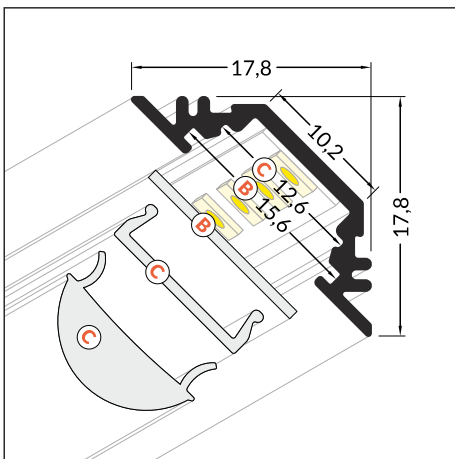

TRIO10 BC

ANGULAR PROFILE 45°

PROFIL KĄTOWY 45°

- decorative and lighting profile
- for display cases' corners (mounted with screws)
- recessed (mounted with adhesive glue)
- suitable also for lighting up steps
- maximum LED strip width: 10 mm
- profil dekoracyjno-oświetleniowy
- do narożników gablot (montaż na wkręty)
- do wpuszczania (mocowanie na klej montażowy)
- nadaje się również do podświetlania stopni schodowych
- maksymalna szerokość taśmy LED: 10 mm

SIMILAR IN THE OFFER / PODOBNE W OFERCIE

CORNER10
BC/UX

CABI12
E

CORNER14
EF/TY

TRIO10 BC

B slide cover
klosz B wsuwany

C click cover
klosz C klik

C lens cover
klosz C soczewka

 max 10 mm

 corner
kątowy

INDEX = 1 pc, length 2000 mm
package = 10 pcs
INDEKS = 1 szt., długość 2000 mm
opakowanie = 10 szt.

 white painted
biały malowany
91030001

 anodized
anodowany
91030020

 black anodized
czarny anodowany
91030021

COVERS / KLOSZE

B slide cover

colours: transparent, frosted, white
material: PC, PP, PP

klosz B wsuwany
kolory: transparentny, szron, mleczny
materiał: PC, PP, PP

Note! Dimensions of the space
to install LED source
Uwaga! Wymiary przestrzeni
do zamontowania źródła LED