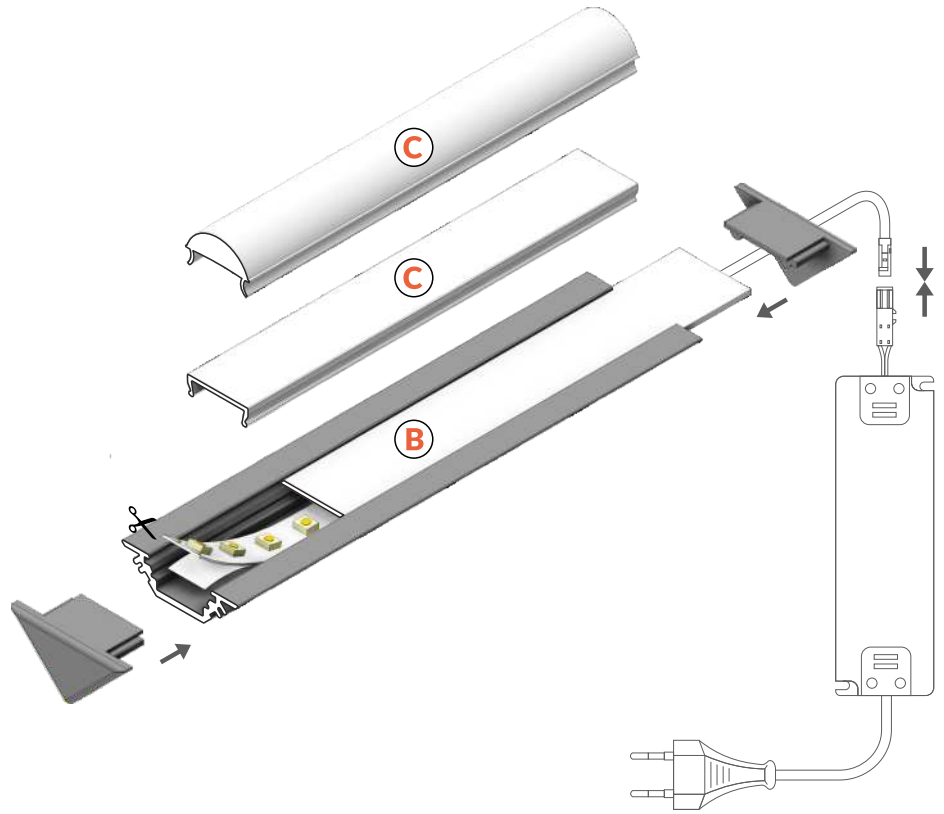

TRIO10 BC

ANGULAR PROFILE 45°

PROFIL KĄTOWY 45°

- decorative and lighting profile
- for display cases' corners (mounted with screws)
- recessed (mounted with adhesive glue)
- suitable also for lighting up steps
- maximum LED strip width: 10 mm
- profil dekoracyjno-oświetleniowy
- do narożników gablot (montaż na wkręty)
- do wpuszczania (mocowanie na klej montażowy)
- nadaje się również do podświetlania stopni schodowych
- maksymalna szerokość taśmy LED: 10 mm

SIMILAR IN THE OFFER / PODOBNE W OFERCIE

CORNER10
BC/UX

CABI12
E

CORNER14
EF/TY

TRIO10 BC

B slide cover
klosz B wsuwany

C click cover
klosz C klik

C lens cover
klosz C soczewka

 max 10 mm

 corner
kątowy

INDEX = 1 pc, length 2000 mm
package = 10 pcs
INDEKS = 1 szt., długość 2000 mm
opakowanie = 10 szt.

 white painted
biały malowany
91030001

 anodized
anodowany
91030020

 black anodized
czarny anodowany
91030021

COVERS / KLOSZE

B slide cover

colours: transparent, frosted, white
material: PC, PP, PP

klosz B wsuwany
kolory: transparentny, szron, mleczny
materiał: PC, PP, PP

Note! Dimensions of the space
to install LED source
Uwaga! Wymiary przestrzeni
do zamontowania źródła LED