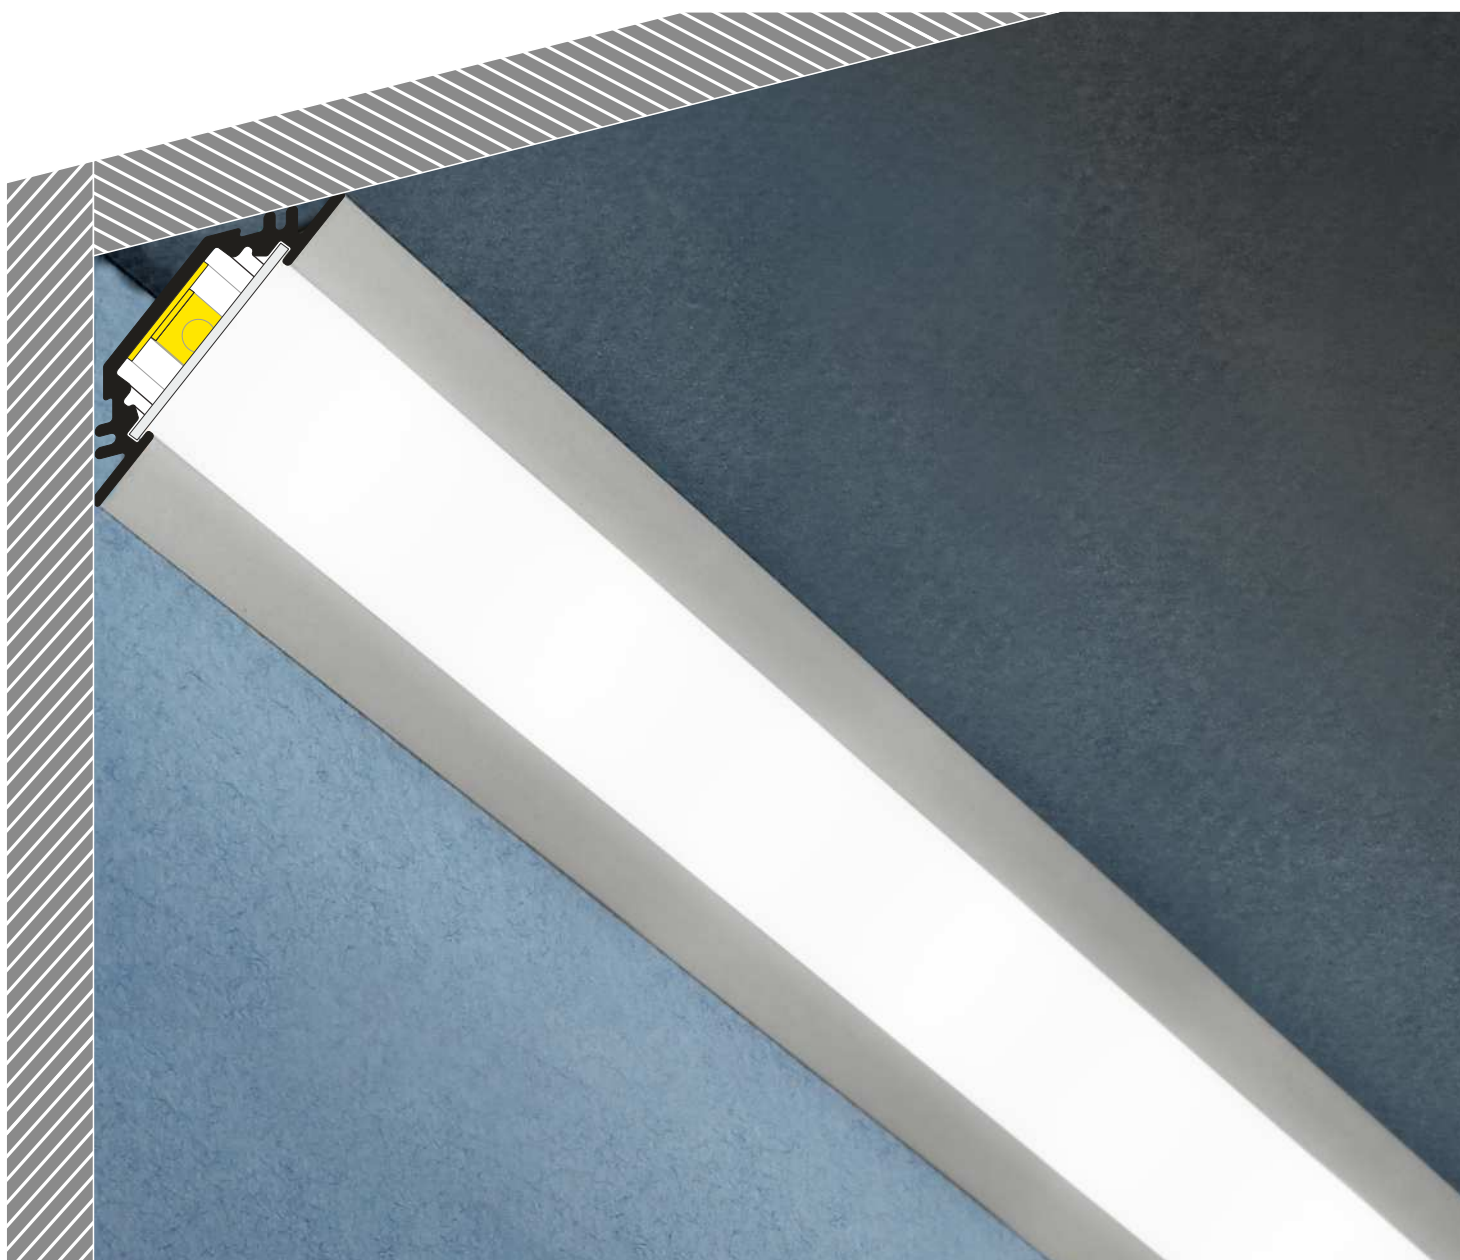

TRIO10 BC

ANGULAR PROFILE 45°

PROFIL KĄTOWY 45°

- decorative and lighting profile
- for display cases' corners (mounted with screws)
- recessed (mounted with adhesive glue)
- suitable also for lighting up steps
- maximum LED strip width: 10 mm
- profil dekoracyjno-oświetleniowy
- do narożników gablot (montaż na wkręty)
- do wpuszczania (mocowanie na klej montażowy)
- nadaje się również do podświetlania stopni schodowych
- maksymalna szerokość taśmy LED: 10 mm

SIMILAR IN THE OFFER / PODOBNE W OFERCIE

CORNER10
BC/UX

CABI12
E

CORNER14
EF/TY

TRIO10 BC

B slide cover
klosz B wsuwany

C click cover
klosz C klik

C lens cover
klosz C soczewka

 max 10 mm

 corner
kątowy

INDEX = 1 pc, length 2000 mm
package = 10 pcs
INDEKS = 1 szt., długość 2000 mm
opakowanie = 10 szt.

 white painted
biały malowany
91030001

 anodized
anodowany
91030020

 black anodized
czarny anodowany
91030021

COVERS / KLOSZE

B slide cover

colours: transparent, frosted, white
material: PC, PP, PP

klosz B wsuwany
kolory: transparentny, szron, mleczny
materiał: PC, PP, PP

Note! Dimensions of the space
to install LED source
Uwaga! Wymiary przestrzeni
do zamontowania źródła LED