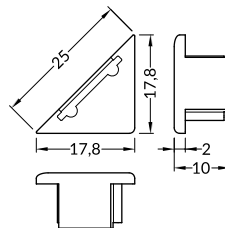

ENDINGS / ZAŚLEPKI

TRIO10 ending

colours: white, silver, black, grey
material: ABS

zaślepka TRIO10
kolory: biały, srebrny, czarny, szary
materiał: ABS