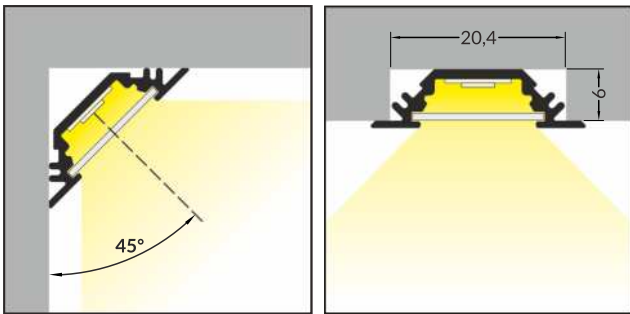

TRIO10 BC

ANGULAR PROFILE 45°

PROFIL KĄTOWY 45°

- decorative and lighting profile
- for display cases' corners (mounted with screws)
- recessed (mounted with adhesive glue)
- suitable also for lighting up steps
- maximum LED strip width: 10 mm
- profil dekoracyjno-oświetleniowy
- do narożników gablot (montaż na wkręty)
- do wpuszczania (mocowanie na klej montażowy)
- nadaje się również do podświetlania stopni schodowych
- maksymalna szerokość taśmy LED: 10 mm

 max 10 mm

 corner
kątowy

INDEX = 1 pc, length 2000 mm
package = 10 pcs
INDEKS = 1 szt., długość 2000 mm
opakowanie = 10 szt.

 white painted
biały malowany
91030001

 anodized
anodowany
91030020

 black anodized
czarny anodowany
91030021

COVERS / KLOSZE

B slide cover

colours: transparent, frosted, white
material: PC, PP, PP

klosz B wsuwany
kolory: transparentny, szron, mleczny
materiał: PC, PP, PP

Note! Dimensions of the space
to install LED source
Uwaga! Wymiary przestrzeni
do zamontowania źródła LED