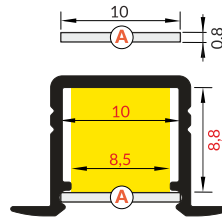

INDEX = 1 pc, length 2000 mm  
package = 10 pcs  
INDEKS = 1 szt., długość 2000 mm  
opakowanie = 10 szt.

A transparent / A przezroczysty  
89070016

A frosted / A szron  
89070039

A white / A mleczny  
89070038