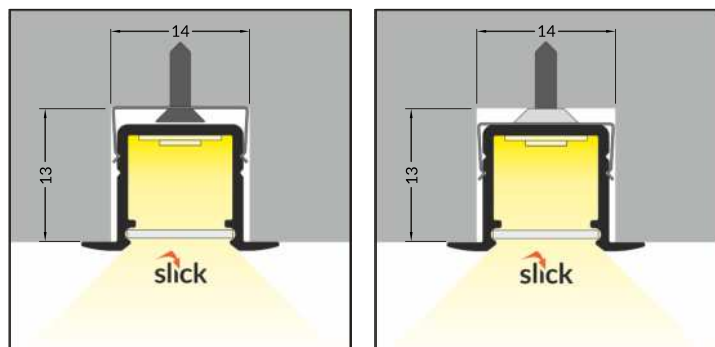

### CIĄGŁA LINIA ŚWIATŁA W MAŁYM PROFILU WPUSTOWYM

- suitable for use in plasterboards - does not affect the structure of the board
- used also in furniture
- continuous line of light (when using LED strip 120 p/m and white cover)
- SLICK socket
- miniature dimensions
- maximum width of LED strip: 10 mm
- do zastosowania w płycie gipsowo-kartonowej - nie narusza konstrukcji płyty
- również do zastosowania meblowego
- ciągła linia światła (przy zastosowaniu taśmy 120 P/m i klosza mlecznego)
- gniazdo Slick
- miniaturowe gabaryty
- maksymalna szerokość taśmy LED: 10 mm

# SMART-IN10 A/Z

- A** slide cover  
klosz A wsuwany
- Z**<sup>1</sup> flexible mounting plate  
uchwyt Z sprężysty
- Z**<sup>2</sup> cone Z flexible mounting plate  
uchwyt Z sprężysty cone

INDEX = 1 pc, length 2000 mm  
package = 10 pcs  
INDEKS = 1 szt., długość 2000 mm  
opakowanie = 10 szt.