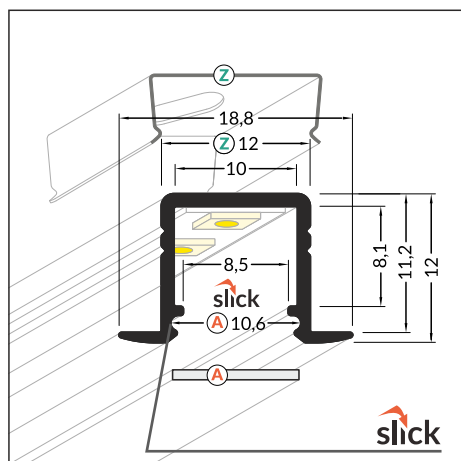

### CIĄGŁA LINIA ŚWIATŁA W MAŁYM PROFILU WPUSTOWYM

- suitable for use in plasterboards - does not affect the structure of the board
- used also in furniture
- continuous line of light (when using LED strip 120 p/m and white cover)
- SLICK socket
- miniature dimensions
- maximum width of LED strip: 10 mm
- do zastosowania w płycie gipsowo-kartonowej - nie narusza konstrukcji płyty
- również do zastosowania meblowego
- ciągła linia światła (przy zastosowaniu taśmy 120 P/m i klosza mlecznego)
- gniazdo Slick
- miniaturowe gabaryty
- maksymalna szerokość taśmy LED: 10 mm

# SMART-IN10 A/Z

- A** slide cover  
klosz A wsuwany
- Z**<sup>1</sup> flexible mounting plate  
uchwyt Z sprężysty
- Z**<sup>2</sup> cone Z flexible mounting plate  
uchwyt Z sprężysty cone

INDEX = 1 pc, length 2000 mm  
package = 10 pcs  
INDEKS = 1 szt., długość 2000 mm  
opakowanie = 10 szt.