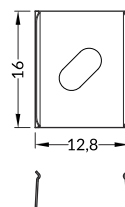

INDEX = 1 pc, length 2000 mm  
package = 10 pcs  
INDEKS = 1 szt., długość 2000 mm  
opakowanie = 10 szt.

A transparent / A przezroczysty  
89070016

A frosted / A szron  
89070039

A white / A mleczny  
89070038

## MOUNTINGS / MOCOWANIA

Z flexible mounting plate  
colours: white, inox, black  
material: stainless steel

uchwyt Z sprężysty  
kolory: biały, inox, czarny  
materiał: stal nierdzewna

INDEX = 1 set  
package of 10 sets = 20 pcs  
INDEKS = 1 komplet  
opakowanie zawiera 10 kpl = 20 szt