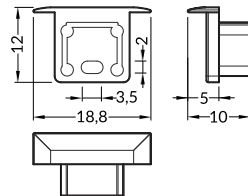

INDEX = 1 set
package of 10 sets = 20 pcs
INDEKS = 1 komplet, opakowanie
zawiera 10 kompletów = 20 szt.

white biały E3990001

silver srebrny E3990040

black czarne E3990002

grey szare E3990022

MOUNTINGS / MOCOWANIA

Z flexible mounting plate
colours: white, inox, black
material: stainless steel

uchwyt Z sprężysty
kolory: biały, inox, czarny
materiał: stal nierdzewna