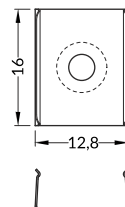

## MOUNTINGS / MOCOWANIA

Z flexible mounting plate  
colours: white, inox, black  
material: stainless steel

uchwyt Z sprężysty  
kolory: biały, inox, czarny  
materiał: stal nierdzewna

INDEX = 1 set  
package of 10 sets = 20 pcs  
INDEKS = 1 komplet  
opakowanie zawiera 10 kpl = 20 szt

Z flexible mounting plate  
uchwyt Z sprężysty

white biały 89270001

inox inox 89270019

black czarny 89270002

cone Z flexible mounting plate  
colours: white, inox, black  
material: stainless steel

uchwyt Z sprężysty cone  
kolory: biały, inox, czarny  
materiał: stal nierdzewna