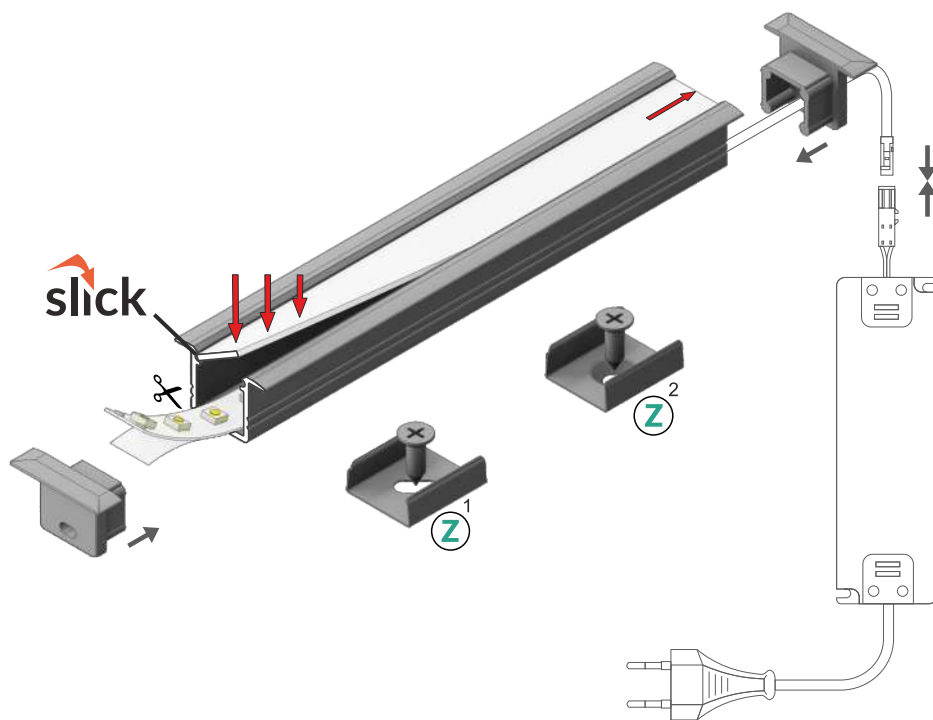

### CIĄGŁA LINIA ŚWIATŁA W MAŁYM PROFILU WPUSTOWYM

- suitable for use in plasterboards - does not affect the structure of the board
- used also in furniture
- continuous line of light (when using LED strip 120 p/m and white cover)
- SLICK socket
- miniature dimensions
- maximum width of LED strip: 10 mm
- do zastosowania w płycie gipsowo-kartonowej - nie narusza konstrukcji płyty
- również do zastosowania meblowego
- ciągła linia światła (przy zastosowaniu taśmy 120 P/m i klosza mlecznego)
- gniazdo Slick
- miniaturowe gabaryty
- maksymalna szerokość taśmy LED: 10 mm

## SIMILAR IN THE OFFER / PODOBNE W OFERCIE

DEEP10  
BC/UX

SMART10  
A/Z

GROOVE10  
BC/UX

BEGTIN12  
J/S

UNI12  
BCD/U

GROOVE14  
EF/TY

# SMART-IN10 A/Z

- A** slide cover  
klosz A wsuwany
- Z**<sup>1</sup> flexible mounting plate  
uchwyt Z sprężysty
- Z**<sup>2</sup> cone Z flexible mounting plate  
uchwyt Z sprężysty cone

INDEX = 1 pc, length 2000 mm  
package = 10 pcs  
INDEKS = 1 szt., długość 2000 mm  
opakowanie = 10 szt.