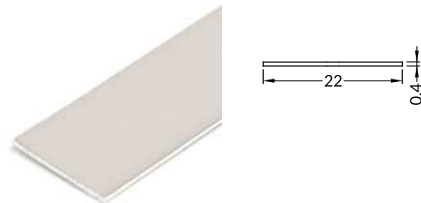

INDEX for 2000 mm length
INDEKS dla długości 2000 mm

raw aluminium
surowe aluminium
92100000