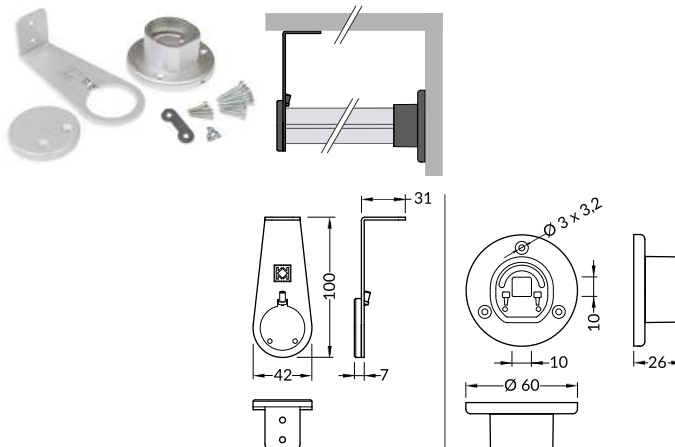

OVAL20 BC

A DOUBLE-FUNCTION BAR FOR WARDROBES

DWUFUNKCYJNY DRAŻEK DO SZAF GARDEROBIANYCH

- decorative and lighting profile
- a bar for hanging garments and illuminating the wardrobe
- 3 mounting options: side-to-side, as an extension arm from a side, as an extension arm from the top
- two LED strip installation depths to choose from
- maximum LED strip width: 20 mm

- profil oświetleniowo-dekoracyjny
- drążek do wieszania ubrań i oświetlania szafy
- 3 opcje montażu: od ścianki do ścianki, jako wysięgnik ze ściany, jako wysięgnik z sufitu
- do wyboru dwie głębokości osadzenia taśmy LED
- maksymalna szerokość taśmy LED: 20 mm

C transparent / C transparentny
76330000

C white / C mleczny
76330038

MOUNTINGS / MOCOWANIA

OVAL20 side holder

colours: silver, grey
material: ABS

uchwyt OVAL20 boczny
kolory: srebrny, szary
materiał: ABS

INDEX = 1 set
INDEKS = 1 komplet

OVAL20 side holder
uchwyt OVAL20 boczny

silver srebrny 92040040

grey szary 92040022

OVAL20 single extension arm

colour: silver
material: ABS, steel, aluminium
wysięgnik OVAL20 pojedynczy
kolor: srebrny
materiał: ABS, stal, aluminium