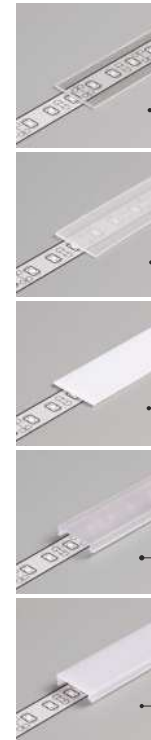

- profil oświetleniowo-dekoracyjny
- drążek do wieszania ubrań i oświetlania szafy
- 3 opcje montażu: od ścianki do ścianki, jako wysięgnik ze ściany, jako wysięgnik z sufitu
- do wyboru dwie głębokości osadzenia taśmy LED
- maksymalna szerokość taśmy LED: 20 mm

SIMILAR IN THE OFFER / PODOBNE W OFERCIE

OVAL20 BC

B B slide cover
klosz B wsuwany

C C click cover
klosz C klik

 max 20 mm

 special application
specjalny

INDEX for packaging of 10 pcs
for 2000 mm length
INDEKS dla opakowania zbiorczego
po 10 sztuk dla długości 2000 mm

 anodized
anodowany
92030020

COVERS / KLOSZE

B slide cover

colours: transparent, frosted, white
material: PC, PP, PP

klosz B wsuwany
kolory: transparentny, szron, mleczny
materiał: PC, PP, PP

Note! Dimensions of the space to install LED source
Uwaga! Wymiary przestrzeni do zamontowania źródła LED

OVAL20 side holder
uchwyt OVAL20 boczny

silver srebrny 92040040

grey szary 92040022

OVAL20 single extension arm

colour: silver
material: ABS, steel, aluminium
wysięgnik OVAL20 pojedynczy
kolor: srebrny
materiał: ABS, stal, aluminium