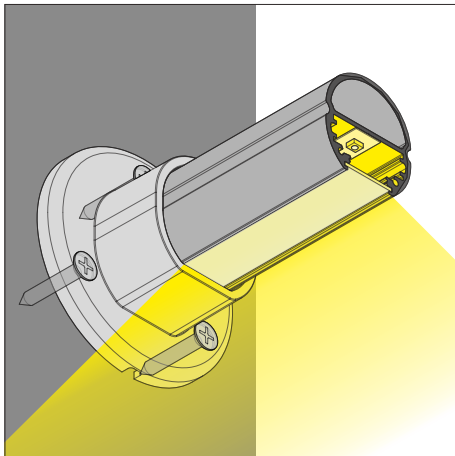

OVAL20 BC

A DOUBLE-FUNCTION BAR FOR WARDROBES

DWUFUNKCYJNY DRAŻEK DO SZAF GARDEROBIANYCH

- decorative and lighting profile
- a bar for hanging garments and illuminating the wardrobe
- 3 mounting options: side-to-side, as an extension arm from a side, as an extension arm from the top
- two LED strip installation depths to choose from
- maximum LED strip width: 20 mm

- profil oświetleniowo-dekoracyjny
- drążek do wieszania ubrań i oświetlania szafy
- 3 opcje montażu: od ścianki do ścianki, jako wysięgnik ze ściany, jako wysięgnik z sufitu
- do wyboru dwie głębokości osadzenia taśmy LED
- maksymalna szerokość taśmy LED: 20 mm

SIMILAR IN THE OFFER / PODOBNE W OFERCIE

OVAL20 BC

B B slide cover
klosz B wsuwany

C C click cover
klosz C klik

 max 20 mm

 special application
specjalny

INDEX for packaging of 10 pcs
for 2000 mm length
INDEKS dla opakowania zbiorczego
po 10 sztuk dla długości 2000 mm

 anodized
anodowany
92030020

COVERS / KLOSZE

B slide cover

colours: transparent, frosted, white
material: PC, PP, PP

klosz B wsuwany
kolory: transparentny, szron, mleczny
materiał: PC, PP, PP

Note! Dimensions of the space to install LED source
Uwaga! Wymiary przestrzeni do zamontowania źródła LED