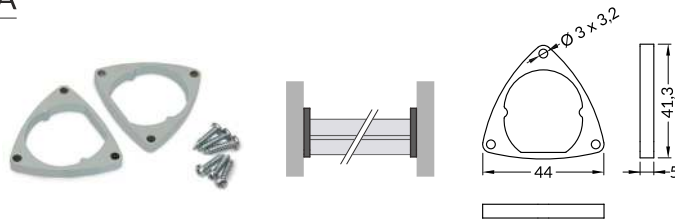

double extension arm
wysięgnik podwójny

silver srebrny 92990040

MOUNTINGS / MOCOWANIA

OVAL20 simple holder
material: zinc coated steel

uchwyt OVAL20 prosty
materiał: stal ocynkowana

INDEX = 1 set
INDEKS = 1 komplet

OVAL20 simple holder
uchwyt OVAL20 prosty

 zinc coated steel
stal ocynkowana
92070030

LED MOUNTING / MOCOWANIE LED

OVAL20 LED mounting
material: aluminium

mocowanie LED OVAL20
materiał: aluminium

INDEX for 2000 mm length
INDEKS dla długości 2000 mm