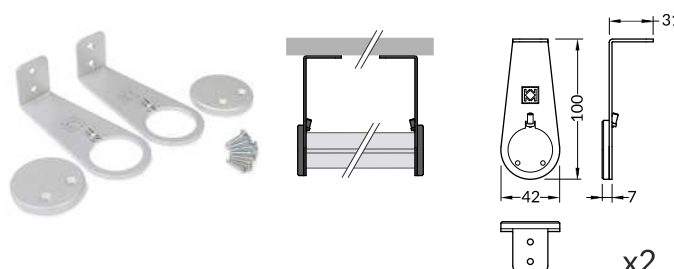

- profil oświetleniowo-dekoracyjny
- drążek do wieszania ubrań i oświetlania szafy
- 3 opcje montażu: od ścianki do ścianki, jako wysięgnik ze ściany, jako wysięgnik z sufitu
- do wyboru dwie głębokości osadzenia taśmy LED
- maksymalna szerokość taśmy LED: 20 mm

OVAL20 side holder
uchwyt OVAL20 boczny

silver srebrny 92040040

grey szary 92040022

OVAL20 single extension arm

colour: silver
material: ABS, steel, aluminium
wysięgnik OVAL20 pojedynczy
kolor: srebrny
materiał: ABS, stal, aluminium

single extension arm
wysięgnik pojedynczy

silver srebrny 92980040

OVAL20 double extension arm

colour: silver
material: ABS, steel, aluminium
wysięgnik OVAL20 podwójny
kolor: srebrny
materiał: ABS, stal, aluminium

double extension arm
wysięgnik podwójny

silver srebrny 92990040

MOUNTINGS / MOCOWANIA

OVAL20 simple holder
material: zinc coated steel

uchwyt OVAL20 prosty
materiał: stal ocynkowana

INDEX = 1 set
INDEKS = 1 komplet