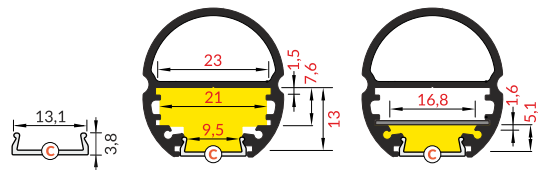

COVERS / KLOSZE

B slide cover

colours: transparent, frosted, white
material: PC, PP, PP

klosz B wsuwany
kolory: transparentny, szron, mleczny
materiał: PC, PP, PP

Note! Dimensions of the space to install LED source
Uwaga! Wymiary przestrzeni do zamontowania źródła LED

B transparent / B transparentny
76250016

B frosted / B szron
76250039

B white / B mleczny
76250038

C click cover

colours: transparent, white
material: PMMA

klosz C klik
kolory: transparentny, mleczny
materiał: PMMA

C transparent / C transparentny
76330000

C white / C mleczny
76330038

MOUNTINGS / MOCOWANIA

OVAL20 side holder

colours: silver, grey
material: ABS

uchwyt OVAL20 boczny
kolory: srebrny, szary
materiał: ABS

INDEX = 1 set
INDEKS = 1 komplet

OVAL20 side holder
uchwyt OVAL20 boczny

silver srebrny 92040040

grey szary 92040022

OVAL20 single extension arm

colour: silver
material: ABS, steel, aluminium
wysięgnik OVAL20 pojedynczy
kolor: srebrny
materiał: ABS, stal, aluminium

single extension arm
wysięgnik pojedynczy

silver srebrny 92980040

OVAL20 double extension arm

colour: silver
material: ABS, steel, aluminium
wysięgnik OVAL20 podwójny
kolor: srebrny
materiał: ABS, stal, aluminium

double extension arm
wysięgnik podwójny

silver srebrny 92990040