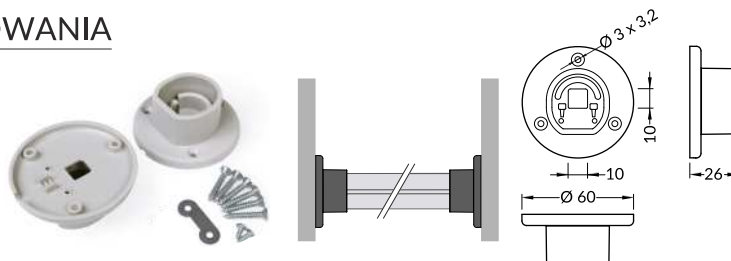

- profil oświetleniowo-dekoracyjny
- drążek do wieszania ubrań i oświetlania szafy
- 3 opcje montażu: od ścianki do ścianki, jako wysięgnik ze ściany, jako wysięgnik z sufitu
- do wyboru dwie głębokości osadzenia taśmy LED
- maksymalna szerokość taśmy LED: 20 mm

C transparent / C transparentny
76330000

C white / C mleczny
76330038

MOUNTINGS / MOCOWANIA

OVAL20 side holder

colours: silver, grey
material: ABS

uchwyt OVAL20 boczny
kolory: srebrny, szary
materiał: ABS

INDEX = 1 set
INDEKS = 1 komplet

OVAL20 side holder
uchwyt OVAL20 boczny

silver srebrny 92040040

grey szary 92040022

OVAL20 single extension arm

colour: silver
material: ABS, steel, aluminium
wysięgnik OVAL20 pojedynczy
kolor: srebrny
materiał: ABS, stal, aluminium

double extension arm
wysięgnik podwójny

silver srebrny 92990040

MOUNTINGS / MOCOWANIA

OVAL20 simple holder
material: zinc coated steel

uchwyt OVAL20 prosty
materiał: stal ocynkowana

INDEX = 1 set
INDEKS = 1 komplet