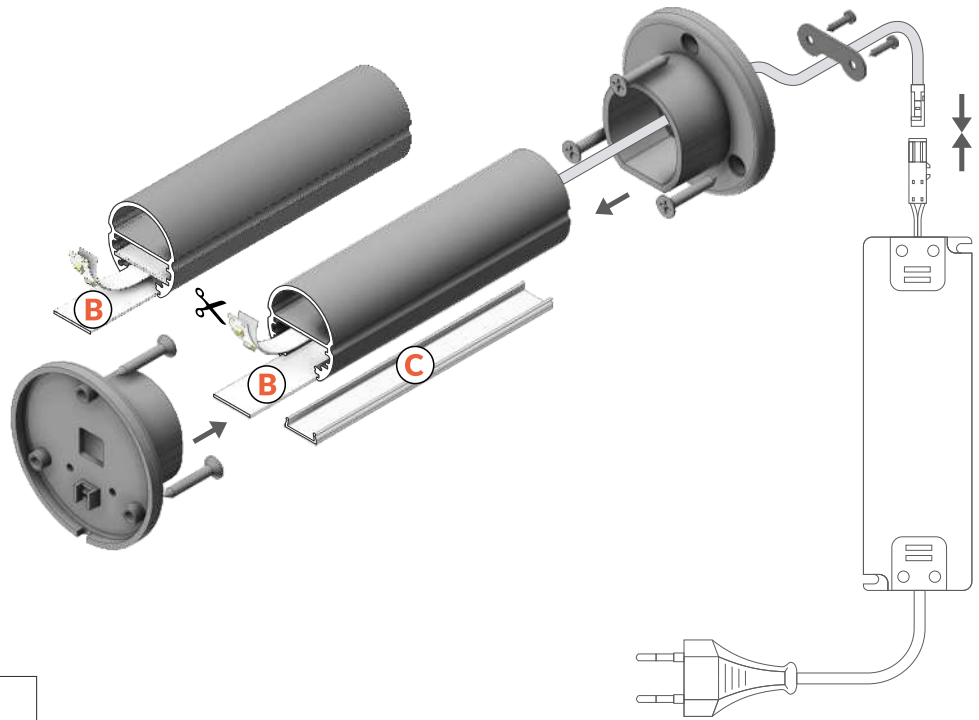

OVAL20 BC

A DOUBLE-FUNCTION BAR FOR WARDROBES

DWUFUNKCYJNY DRAŻEK DO SZAF GARDEROBIANYCH

- decorative and lighting profile
- a bar for hanging garments and illuminating the wardrobe
- 3 mounting options: side-to-side, as an extension arm from a side, as an extension arm from the top
- two LED strip installation depths to choose from
- maximum LED strip width: 20 mm

- profil oświetleniowo-dekoracyjny
- drążek do wieszania ubrań i oświetlania szafy
- 3 opcje montażu: od ścianki do ścianki, jako wysięgnik ze ściany, jako wysięgnik z sufitu
- do wyboru dwie głębokości osadzenia taśmy LED
- maksymalna szerokość taśmy LED: 20 mm

SIMILAR IN THE OFFER / PODOBNE W OFERCIE

OVAL20 BC

B B slide cover
klosz B wsuwany

C C click cover
klosz C klik

 max 20 mm

 special application
specjalny

INDEX for packaging of 10 pcs
for 2000 mm length
INDEKS dla opakowania zbiorczego
po 10 sztuk dla długości 2000 mm

 anodized
anodowany
92030020

COVERS / KLOSZE

B slide cover

colours: transparent, frosted, white
material: PC, PP, PP

klosz B wsuwany
kolory: transparentny, szron, mleczny
materiał: PC, PP, PP

Note! Dimensions of the space to install LED source
Uwaga! Wymiary przestrzeni do zamontowania źródła LED