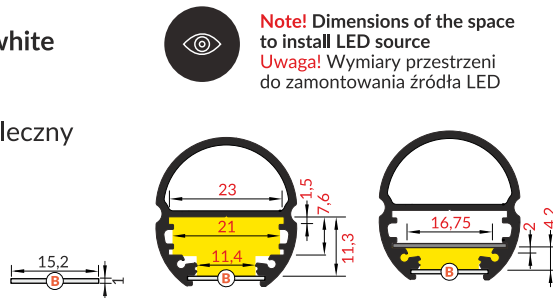

- profil oświetleniowo-dekoracyjny
- drążek do wieszania ubrań i oświetlania szafy
- 3 opcje montażu: od ścianki do ścianki, jako wysięgnik ze ściany, jako wysięgnik z sufitu
- do wyboru dwie głębokości osadzenia taśmy LED
- maksymalna szerokość taśmy LED: 20 mm

SIMILAR IN THE OFFER / PODOBNE W OFERCIE

OVAL20 BC

B B slide cover
klosz B wsuwany

C C click cover
klosz C klik

 max 20 mm

 special application
specjalny

INDEX for packaging of 10 pcs
for 2000 mm length
INDEKS dla opakowania zbiorczego
po 10 sztuk dla długości 2000 mm

 anodized
anodowany
92030020

COVERS / KLOSZE

B slide cover

colours: transparent, frosted, white
material: PC, PP, PP

klosz B wsuwany
kolory: transparentny, szron, mleczny
materiał: PC, PP, PP

Note! Dimensions of the space to install LED source
Uwaga! Wymiary przestrzeni do zamontowania źródła LED