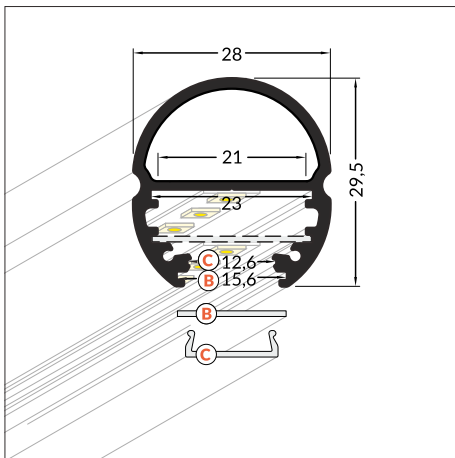

OVAL20 BC

A DOUBLE-FUNCTION BAR FOR WARDROBES

DWUFUNKCYJNY DRAŻEK DO SZAF GARDEROBIANYCH

- decorative and lighting profile
- a bar for hanging garments and illuminating the wardrobe
- 3 mounting options: side-to-side, as an extension arm from a side, as an extension arm from the top
- two LED strip installation depths to choose from
- maximum LED strip width: 20 mm

- profil oświetleniowo-dekoracyjny
- drążek do wieszania ubrań i oświetlania szafy
- 3 opcje montażu: od ścianki do ścianki, jako wysięgnik ze ściany, jako wysięgnik z sufitu
- do wyboru dwie głębokości osadzenia taśmy LED
- maksymalna szerokość taśmy LED: 20 mm

SIMILAR IN THE OFFER / PODOBNE W OFERCIE

OVAL20 BC

B B slide cover
klosz B wsuwany

C C click cover
klosz C klik

 max 20 mm

 special application
specjalny

INDEX for packaging of 10 pcs
for 2000 mm length
INDEKS dla opakowania zbiorczego
po 10 sztuk dla długości 2000 mm

 anodized
anodowany
92030020

COVERS / KLOSZE

B slide cover

colours: transparent, frosted, white
material: PC, PP, PP

klosz B wsuwany
kolory: transparentny, szron, mleczny
materiał: PC, PP, PP

Note! Dimensions of the space to install LED source
Uwaga! Wymiary przestrzeni do zamontowania źródła LED