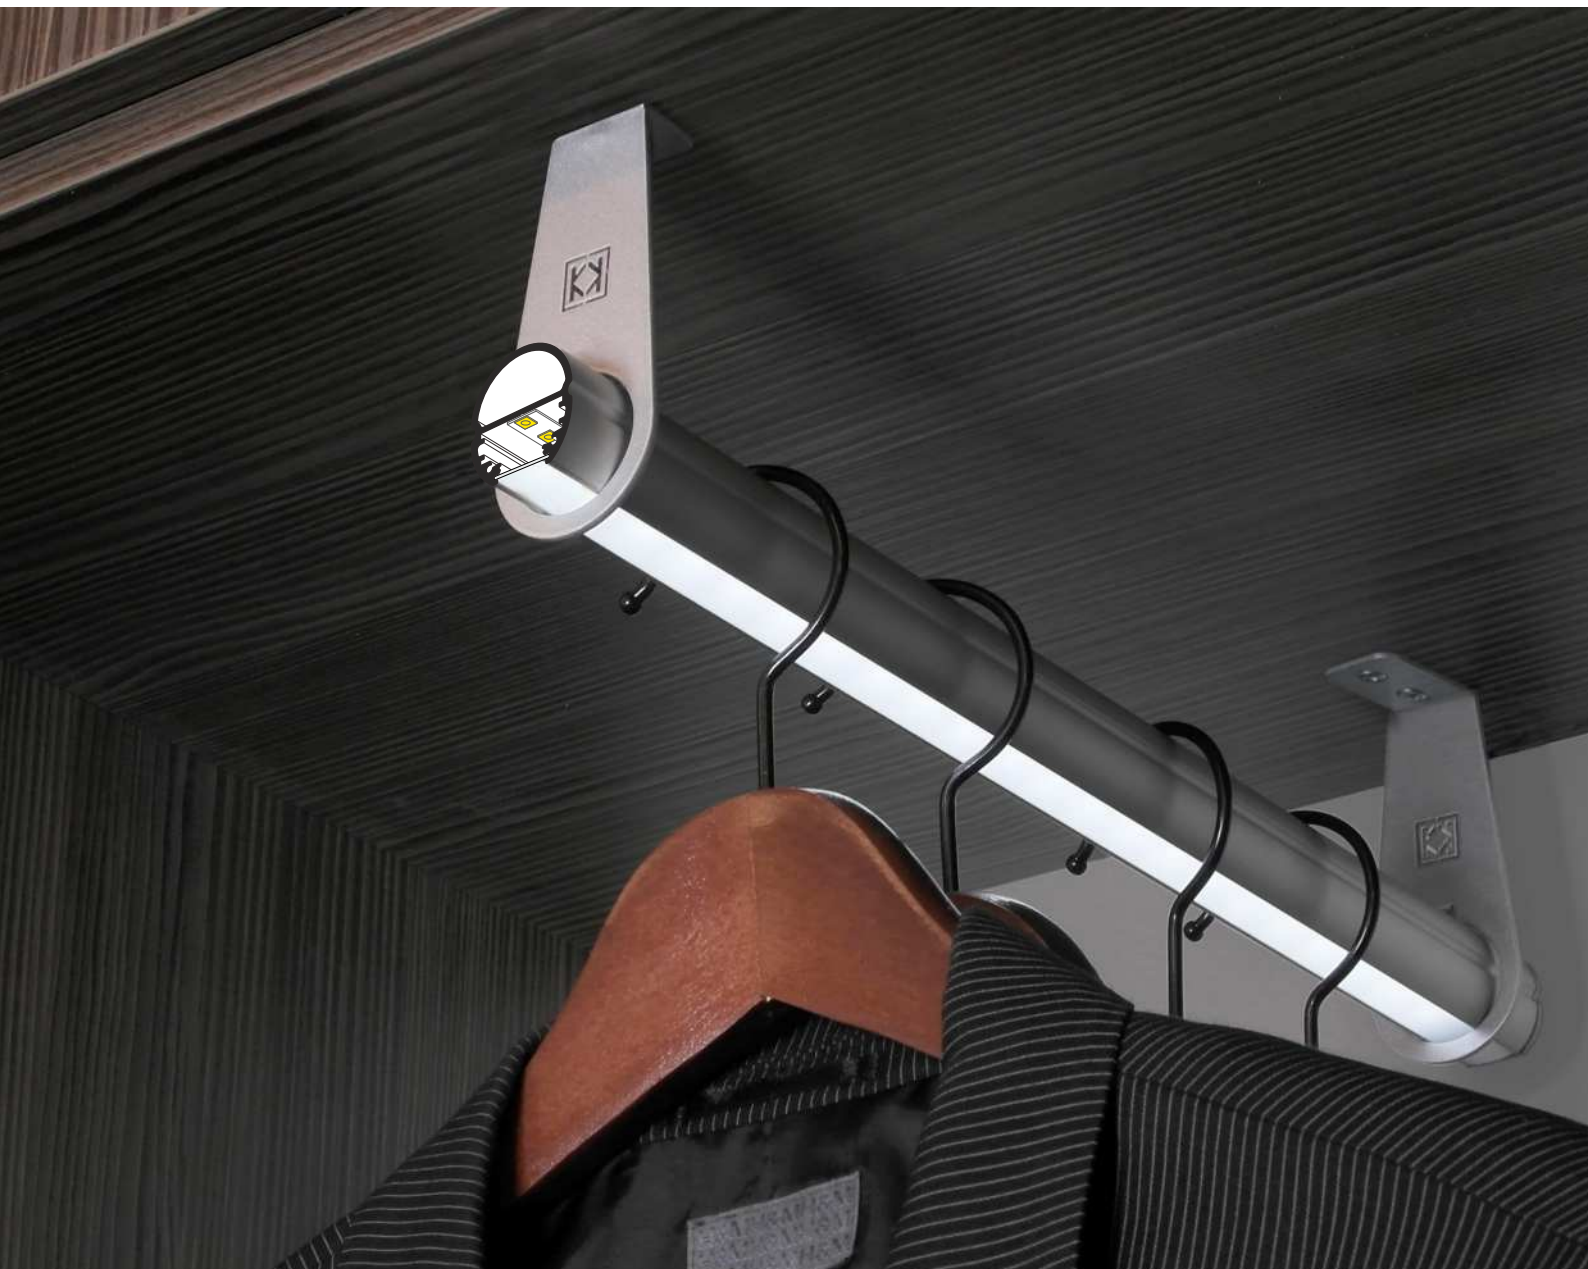

OVAL20 BC

A DOUBLE-FUNCTION BAR FOR WARDROBES

DWUFUNKCYJNY DRAŻEK DO SZAF GARDEROBIANYCH

- decorative and lighting profile
- a bar for hanging garments and illuminating the wardrobe
- 3 mounting options: side-to-side, as an extension arm from a side, as an extension arm from the top
- two LED strip installation depths to choose from
- maximum LED strip width: 20 mm

- profil oświetleniowo-dekoracyjny
- drążek do wieszania ubrań i oświetlania szafy
- 3 opcje montażu: od ścianki do ścianki, jako wysięgnik ze ściany, jako wysięgnik z sufitu
- do wyboru dwie głębokości osadzenia taśmy LED
- maksymalna szerokość taśmy LED: 20 mm

 anodized
anodowany
92030020

COVERS / KLOSZE

B slide cover

colours: transparent, frosted, white
material: PC, PP, PP

klosz B wsuwany
kolory: transparentny, szron, mleczny
materiał: PC, PP, PP

Note! Dimensions of the space to install LED source
Uwaga! Wymiary przestrzeni do zamontowania źródła LED