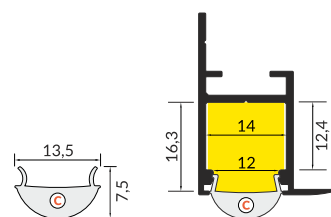

### C click cover lens

material: PC

klosz C klik  
soczewka  
material: PC

space dimensions  
for LED source  
wymiar przestrzeni  
do zamontowania  
źródła LED

INDEX = 1 pc, 2000 mm length  
package = 10 pcs  
INDEKS = 1 szt, dł. 2000 mm  
opakowanie = 10 szt