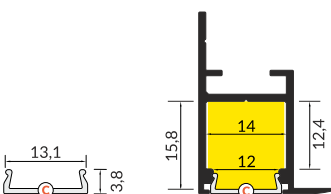

### C click cover lens

material: PC

klosz C klik  
soczewka  
material: PC

space dimensions  
for LED source  
wymiar przestrzeni  
do zamontowania  
źródła LED

INDEX = 1 pc, 2000 mm length  
package = 10 pcs  
INDEKS = 1 szt, dł. 2000 mm  
opakowanie = 10 szt