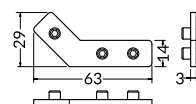

Q 135 deg connector
łącznik Q 135 st
C3980030