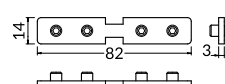

Q 90 deg bent connector

material: zinc coated
łącznik Q 90 st gięty
material: stal ocynkowana

INDEX = 1 pc
INDEKS = 1 szt

Q 180 deg connector
łącznik Q 180 st
C3990030