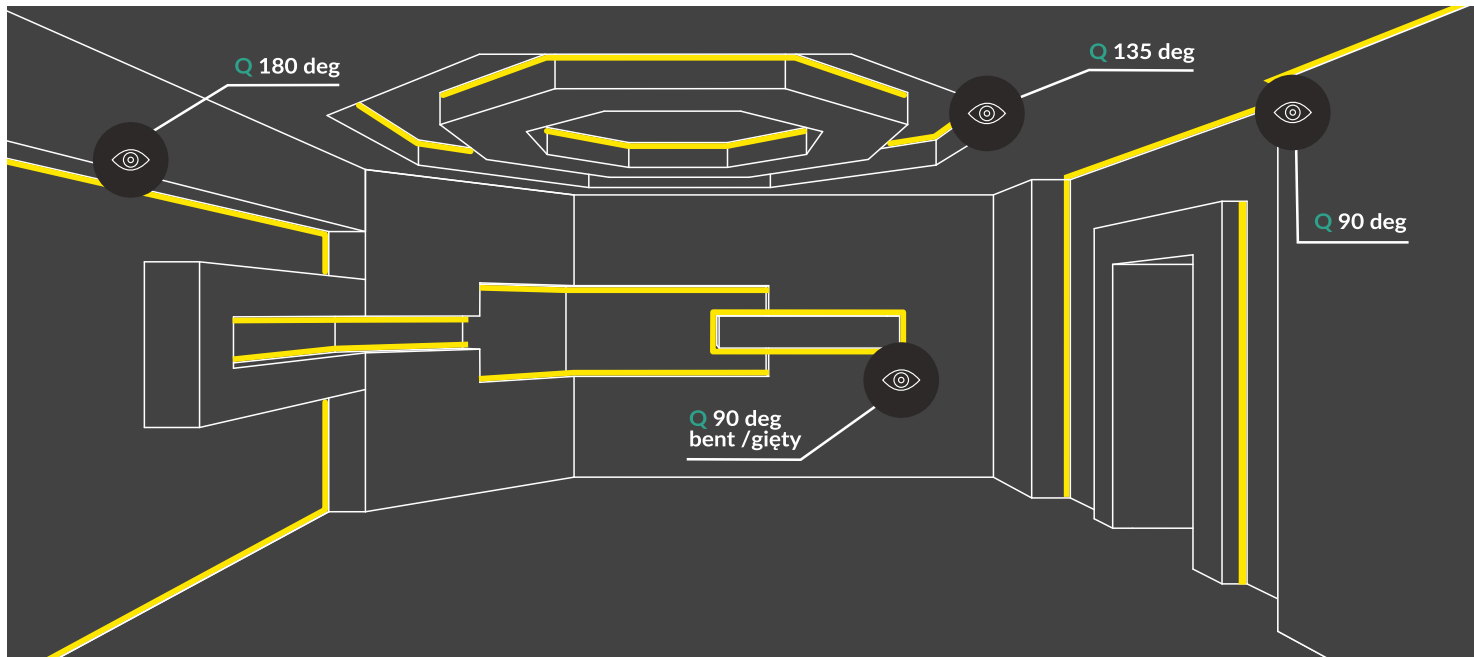

- ciągła linia światła (przy zastosowaniu taśmy 120 P/m i klosza mlecznego)
- wiele możliwości aranżacyjnych dzięki różnorodnym łącznikom
- dedykowany do płyty karton-gips
- dekoracyjne wykończenie podwieszanych płyt kartonowo gipsowych
- maksymalna szerokość taśmy LED: 14 mm

wall  
ściana

wall  
ściana

ceiling  
sufit

floor  
podłoga

floor  
podłoga

diagonal wall  
ściana skos

diagonal wall  
ściana skos

mounting details / szczegóły montażowe

connectors mounting / montaż łączników

Q 180 deg connector  
łącznik Q 180 st

Q 135 deg connector  
łącznik Q 135 st

Q 90 deg connector  
łącznik Q 90 st

Q 90 deg bent connector  
łącznik Q 90 st gięty

### ACCENTING CEILING LINE AND WALL LIGHTING

Profile mounted in its most typical arrangement  
- on the edge of the suspended ceiling.