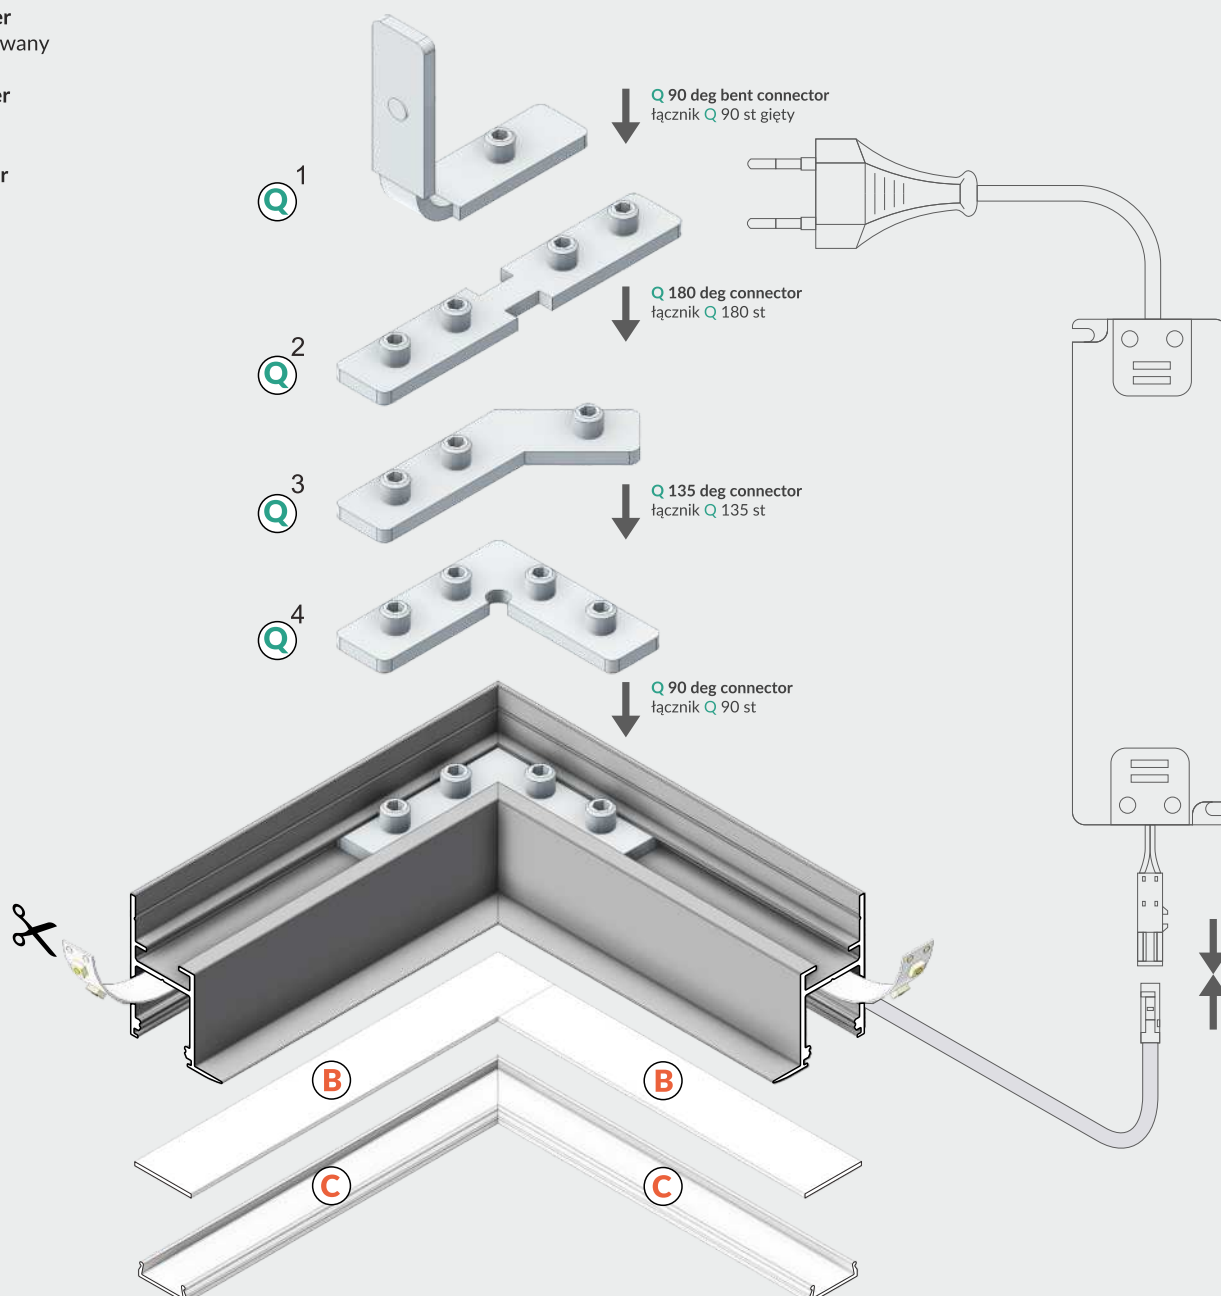

FRAME14 BC/Q

- continuous line of light (with use of LED strip 120 P/m and white cover)
- multiple arrangements through a variety of connectors
- dedicated for plasterboards
- decorative finish for suspended plasterboard
- maximum width of LED strip: 14mm

- ciągła linia światła (przy zastosowaniu taśmy 120 P/m i klosza mlecznego)
- wiele możliwości aranżacyjnych dzięki różnorodnym łącznikom
- dedykowany do płyty karton-gips
- dekoracyjne wykończenie podwieszanych płyt kartonowo gipsowych
- maksymalna szerokość taśmy LED: 14 mm

B slide cover
klosz B wsuwany

C click cover
klosz C klik

Q connector
łącznik Q