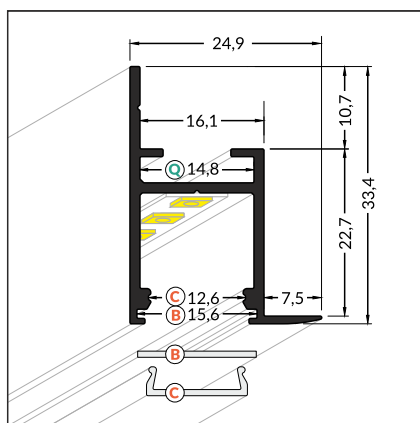

FRAME14 BC/Q

Available in stock
Dostępny na magazynie

available colours:
dostępne kolory:

max 14 mm

special application
specjalny

EU patented industrial designs
Wzory przemysłowe EU

white painted
biały malowany
C3020001

anodized
anodowany
C3020020

raw aluminium
surowe aluminium
C3020000

INDEX = 1 pc, 2000 mm length
package = 10 pcs
INDEKS = 1 szt, dł. 2000 mm
opakowanie = 10 szt