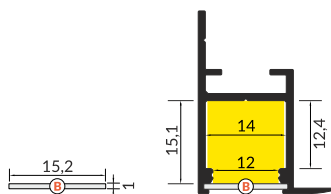

### C click cover lens

material: PC

klosz C klik  
soczewka  
material: PC

space dimensions  
for LED source  
wymiar przestrzeni  
do zamontowania  
źródła LED

INDEX = 1 pc, 2000 mm length  
package = 10 pcs  
INDEKS = 1 szt, dł. 2000 mm  
opakowanie = 10 szt