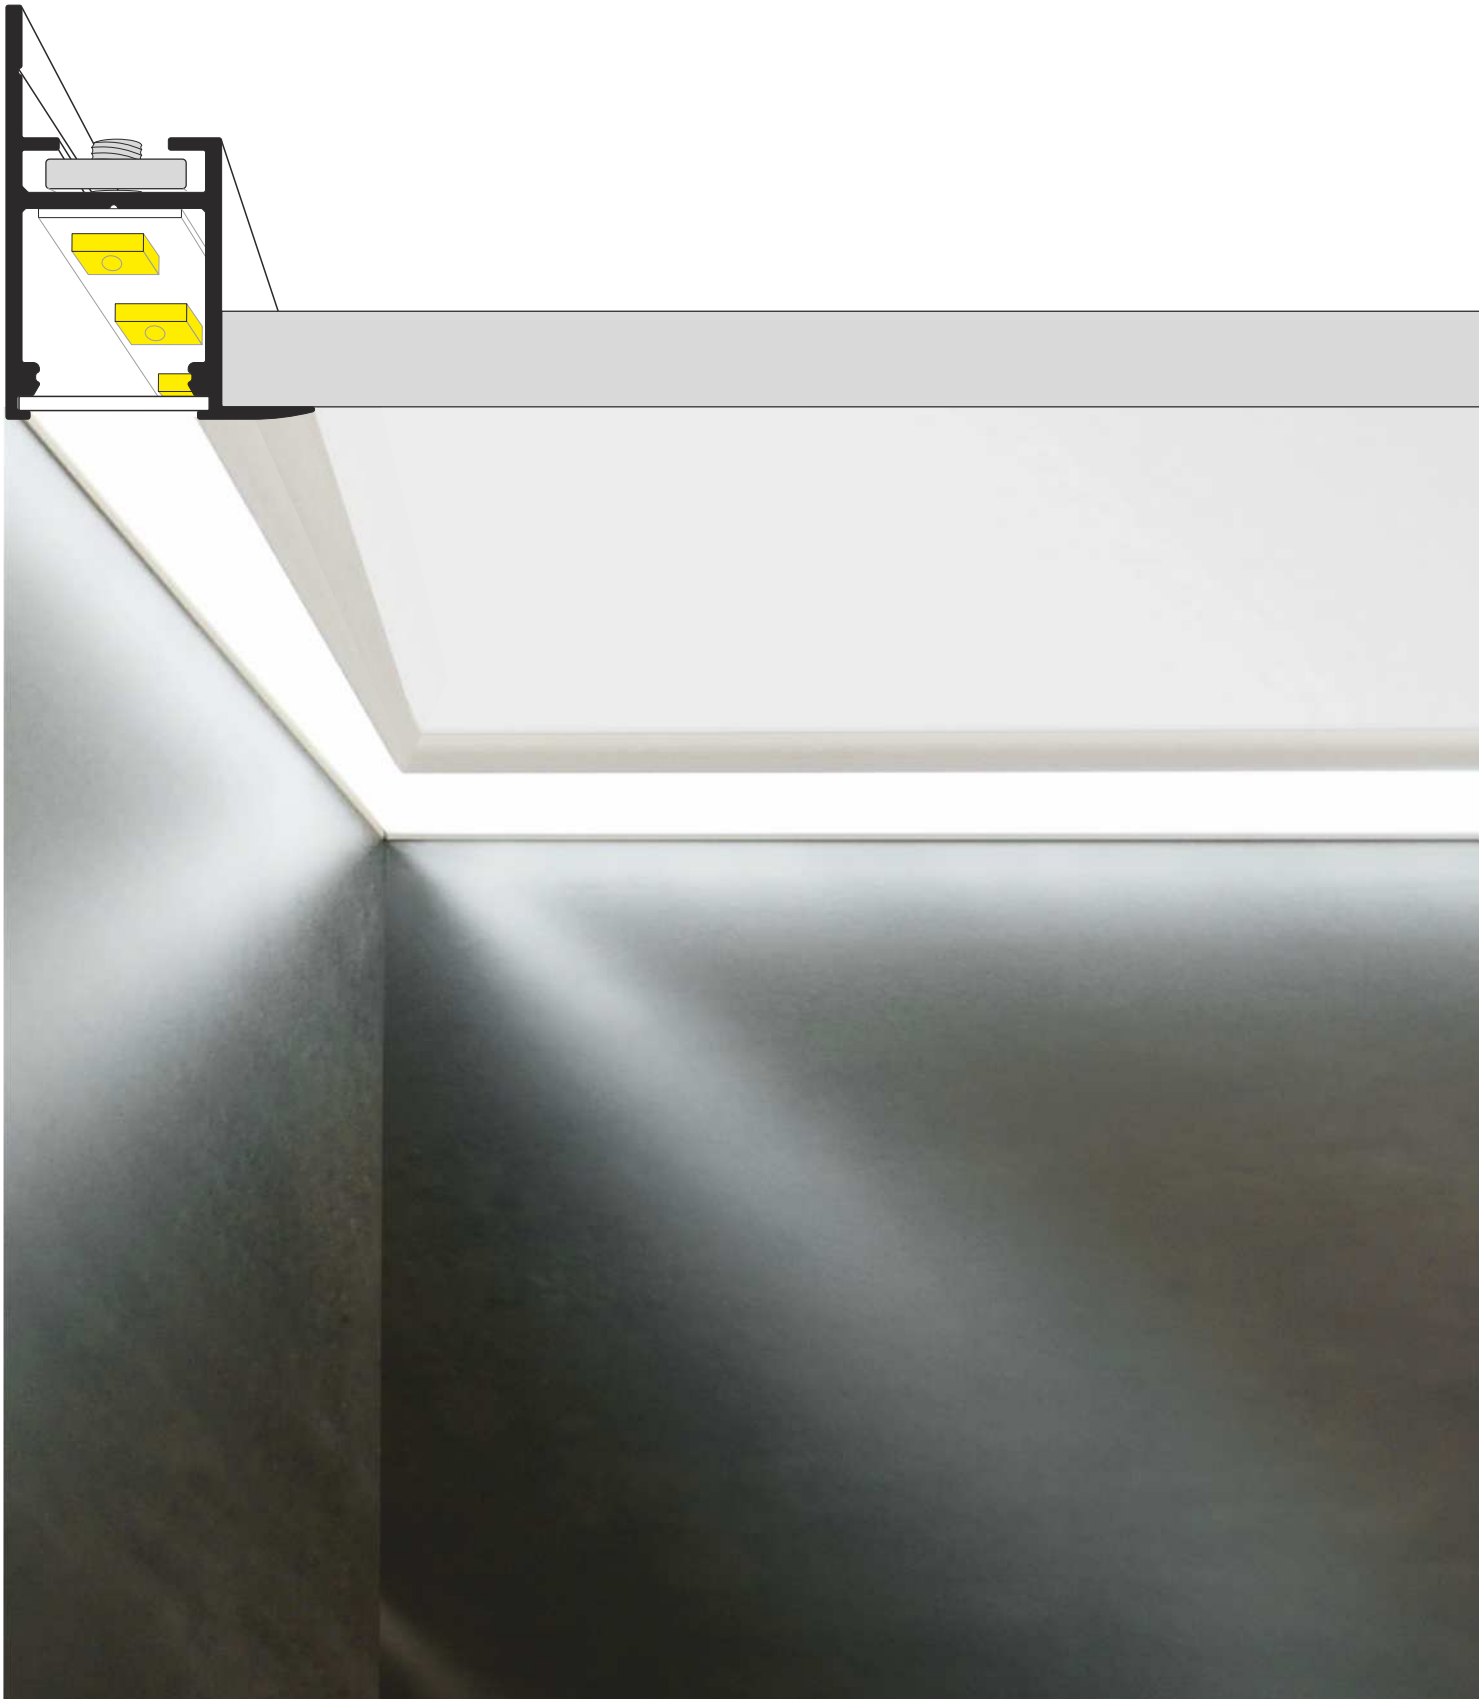

# FRAME14 BC/Q

- continuous line of light (with use of LED strip 120 P/m and white cover)
- multiple arrangements through a variety of connectors
- dedicated for plasterboards
- decorative finish for suspended plasterboard
- maximum width of LED strip: 14mm

- ciągła linia światła (przy zastosowaniu taśmy 120 P/m i klosza mlecznego)
- wiele możliwości aranżacyjnych dzięki różnorodnym łącznikom
- dedykowany do płyty karton-gips
- dekoracyjne wykończenie podwieszanych płyt kartonowo gipsowych
- maksymalna szerokość taśmy LED: 14 mm

## SUSPENDED CEILING LIGHT

Thanks to its construction and a large amount of connectors for various applications, profile gives the opportunity to create aesthetic and minimal light inside and outside the cavity.

### LINIA ŚWIATŁA PŁYNNIE PRZECHODZĄCA PRZEZ RÓŻNE PŁASZCZYZNY

Profil zamontowany we wnęce ściennej z zastosowaniem  
łącznika giętego Q 90 st pozwala na tworzenie akcentów  
światlnych płynnie przechodzących przez różne płaszczyzny.