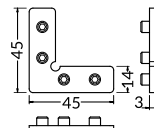

### Q 90 deg bent connector

material: zinc coated  
łącznik Q 90 st gięty  
material: stal ocynkowana

INDEX = 1 pc  
INDEKS = 1 szt

Q 180 deg connector  
łącznik Q 180 st  
C3990030

Q 135 deg connector  
łącznik Q 135 st  
C3980030