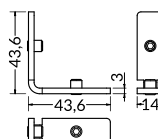

Q 90 deg bent connector
łącznik Q 90 st gięty
C3960030