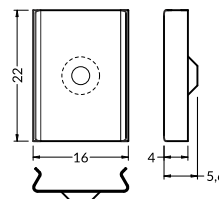

cone U flexible mounting plate
uchwyt U sprężysty cone

inox
inox

76620000

rack U flexible mounting plate
colours: inox
material: stainless steel

uchwyt U sprężysty rack
kolory: inox
materiał: stal nierdzewna