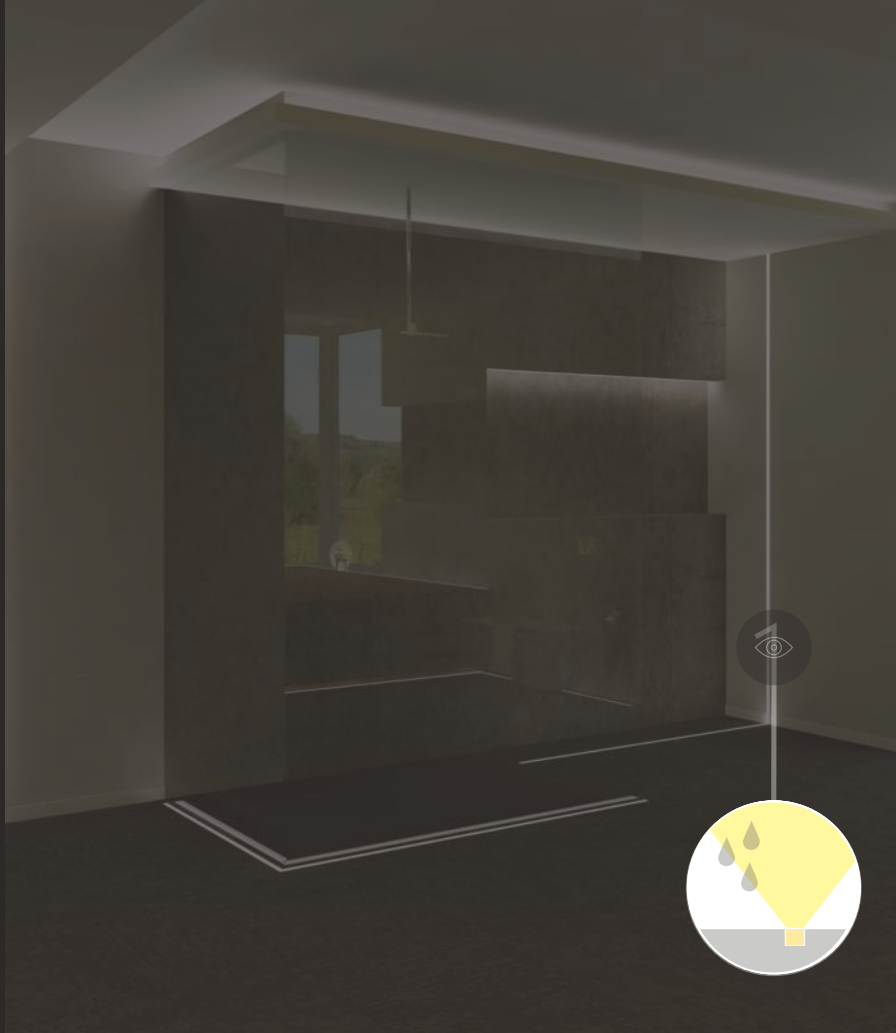

FLOOR12 K/U

RECESSED FLOOR ALUMINIUM LED PROFILE
ALUMINIOWY PROFIL LED WPUSTOWY DO PODŁÓG

FLOOR12 K/U

- recessed floor profile
 - high abrasion resistance, resistant cover (IK08)
 - recommended for use in passageways and stairs
 - possibility of waterproof
 - with high humidity, please use waterproof tape (**OSRAM** recommended)
 - maximum LED strip width: 12 mm
-
- profil wpustowy do podłóg
 - wysoka odporność na ścieranie, wytrzymały klosz (IK08)
 - polecany do zastosowania w ciągach komunikacyjnych i na schodach
 - możliwość uzyskania wodoszczelności
 - przy podwyższonej wilgotności stosować taśmę wodoodporną (rekomendujemy taśmy **OSRAM**)
 - maksymalna szerokość taśmy LED: 12 mm

- K** **K** click cover
klosz **K** klik
- U**¹ **U** flexible mounting plate
uchwyt **U** sprężysty
- U**² **cone U** flexible mounting plate
uchwyt **U** sprężysty cone
- U**³ **rack U** flexible mounting plate
uchwyt **U** sprężysty rack

mounting / montaż:

ways of lighting / sposoby oświetlania:

floor
podłoga

wall
ściana

stairs
schody

bathroom
łazienka

FLOOR12 K/U

Here is also used LED profile CORNER27
Tutaj użyto również profilu LED CORNER27

POSSIBILITY OF WATERPROOF
 Profile suitable for use in humid environments,
 in bathrooms, hallways or lobbies.
 In high humidity conditions we recommend using
 waterproof tape and silicone sealing.
 Another method of sealing may also be fully flooding
 in silicone assembled profile.