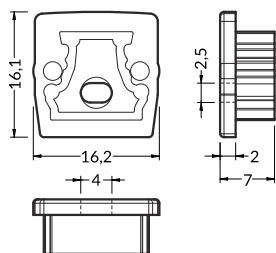

INDEX = 1 pc, 2000 mm length
package = 10 pcs
INDEKS = 1 szt, dł. 2000 mm
opakowanie = 10 szt

anodized
anodowany
B1020020

ACCESSORIES / AKCESORIA

COVERS / KLOSZE

K click cover / klosz **K** klik
white / mleczny
material / materiał: PC

space dimensions for LED source
wymiary przestrzeni
do zamontowania źródła LED

INDEX = 1 pc, 2000 mm length
package = 10 pcs
INDEKS = 1 szt, dł. 2000 mm
opakowanie = 10 szt

white **K** / **K** mleczny
B1040038

zaślepka FLOOR12 z otworem
kolory: biały, srebrny, szary
materiał: ABS

Note! Ending thickness increases the length of the profile
Uwaga! Grubość zaślepki zwiększa długość profilu.

INDEX = 1 set
package of 10 sets = 20 pcs
INDEKS = 1 komplet
opakowanie zawiera 10 kpl = 20 szt