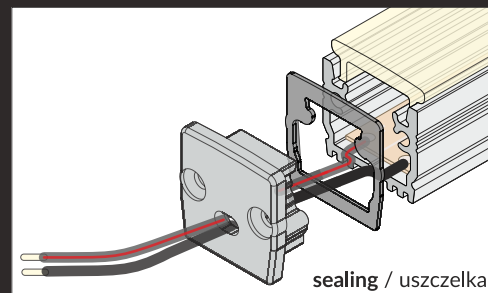

POSSIBILITY OF WATERPROOF
Profile suitable for use in humid environments,
in bathrooms, hallways or lobbies.
In high humidity conditions we recommend using
waterproof tape and silicone sealing.
Another method of sealing may also be fully flooding
in silicone assembled profile.

MOŻLIWOŚĆ UZYSKANIA WODOSZCZELNOŚCI
Profil nadaje się do stosowania w wilgotnym otoczeniu,
w łazienkach lub przedpokojach, korytarzach.
W warunkach podwyższonej wilgotności zaleca się
uszczelnienie profilu silikonem oraz użycie taśmy
wodoodpornej.
Alternatywnym sposobem uszczelnienia może być
także całkowite zalanie silikonem zmontowanego
profilu.