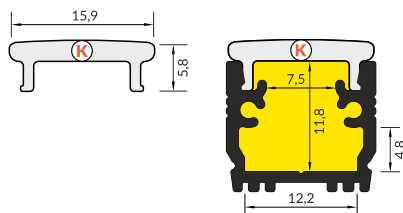

INDEX = 1 pc, 2000 mm length
package = 10 pcs
INDEKS = 1 szt, dł. 2000 mm
opakowanie = 10 szt

anodized
anodowany
B1020020

ACCESSORIES / AKCESORIA

COVERS / KLOSZE

K click cover / klosz **K** klik
white / mleczny
material / materiał: PC

space dimensions for LED source
wymiary przestrzeni
do zamontowania źródła LED

INDEX = 1 pc, 2000 mm length
package = 10 pcs
INDEKS = 1 szt, dł. 2000 mm
opakowanie = 10 szt

white **K** / **K** mleczny
B1040038