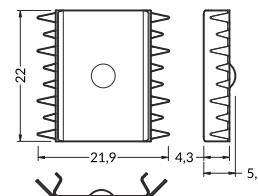

rack U flexible mounting plate
uchwyt U sprężysty rack

inox
inox

76610019