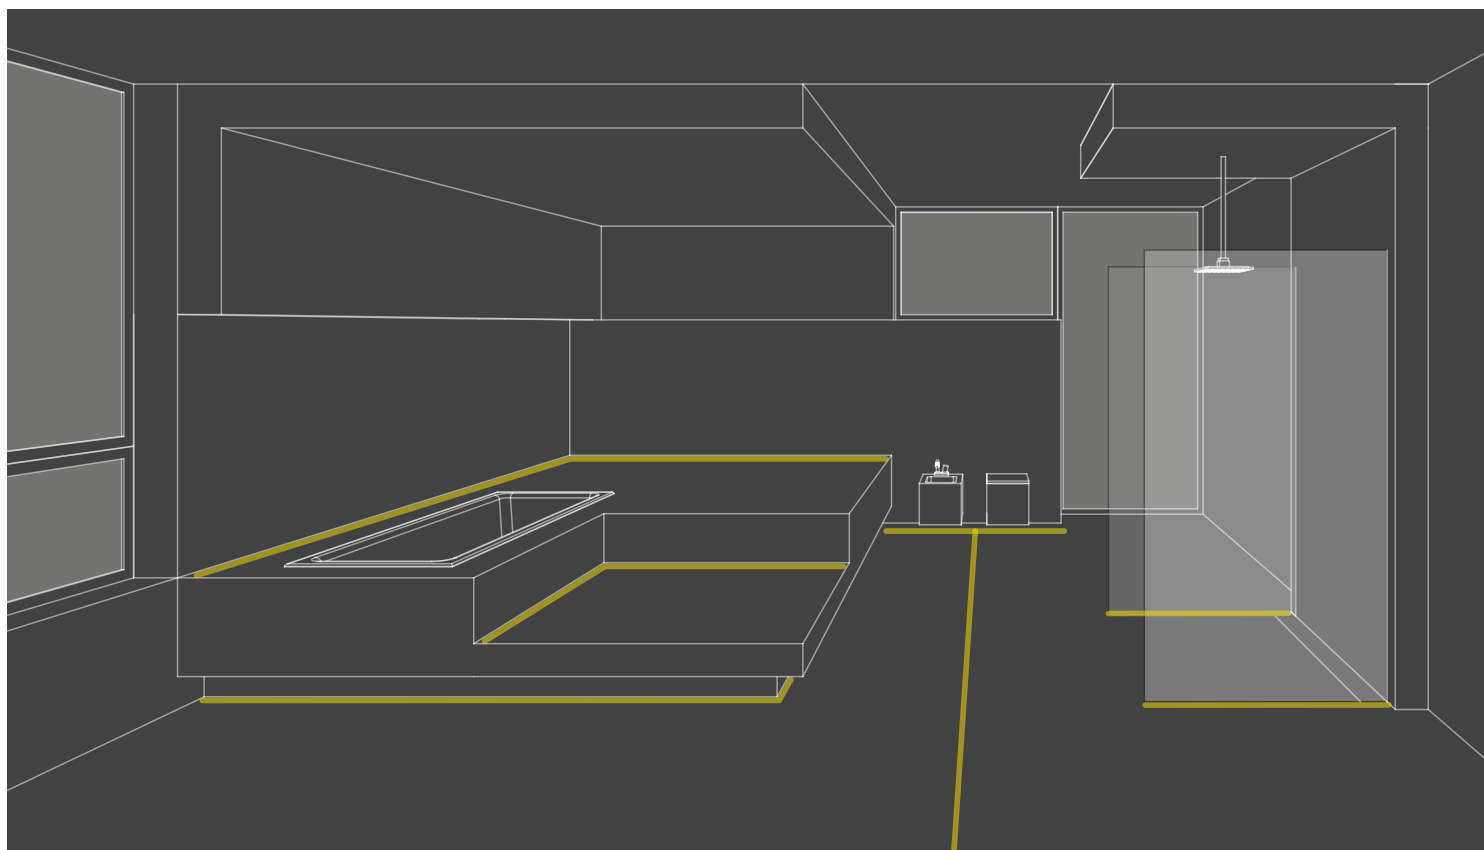

FLOOR12 K/U

RECESSED FLOOR ALUMINIUM LED PROFILE
ALUMINIOWY PROFIL LED WPUSTOWY DO PODŁÓG

FLOOR12 K/U

- recessed floor profile
 - high abrasion resistance, resistant cover (IK08)
 - recommended for use in passageways and stairs
 - possibility of waterproof
 - with high humidity, please use waterproof tape (**OSRAM** recommended)
 - maximum LED strip width: 12 mm
-
- profil wpustowy do podłóg
 - wysoka odporność na ścieranie, wytrzymały klosz (IK08)
 - polecany do zastosowania w ciągach komunikacyjnych i na schodach
 - możliwość uzyskania wodoszczelności
 - przy podwyższonej wilgotności stosować taśmę wodoodporną (rekomendujemy taśmy **OSRAM**)
 - maksymalna szerokość taśmy LED: 12 mm

mounting / montaż:

ways of lighting / sposoby oświetlania:

floor
podłoga

wall
ściana

stairs
schody

bathroom
łazienka

FLOOR12 K/U

Here is also used LED profile CORNER27
Tutaj użyto również profilu LED CORNER27

space dimensions for LED source
wymiary przestrzeni
do zamontowania źródła LED

INDEX = 1 pc, 2000 mm length
package = 10 pcs
INDEKS = 1 szt, dł. 2000 mm
opakowanie = 10 szt

white **K** / **K** mleczny
B1040038