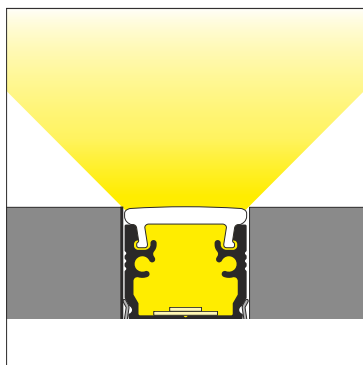

mounting / montaż:

ways of lighting / sposoby oświetlania: