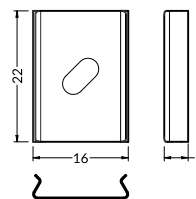

space dimensions for LED source
wymiary przestrzeni
do zamontowania źródła LED

INDEX = 1 pc, 2000 mm length
package = 10 pcs
INDEKS = 1 szt, dł. 2000 mm
opakowanie = 10 szt

white **K** / **K** mleczny
B1040038

INDEX = 1 set
INDEKS = 1 komplet

sealing set /
zestaw
uszczelniający

B1830000

MOUNTING MOCOWANIA

U flexible mounting plate
colours: inox
material: stainless steel

uchwyt U sprężysty
kolory: inox
materiał: stal nierdzewna

INDEX = 1 set
package of 10 sets = 20 pcs
INDEKS = 1 komplet
opakowanie zawiera 10 kpl = 20 szt

U flexible mounting plate
uchwyt U sprężysty

inox
inox

76380000

cone U flexible mounting plate
colours: inox
material: stainless steel