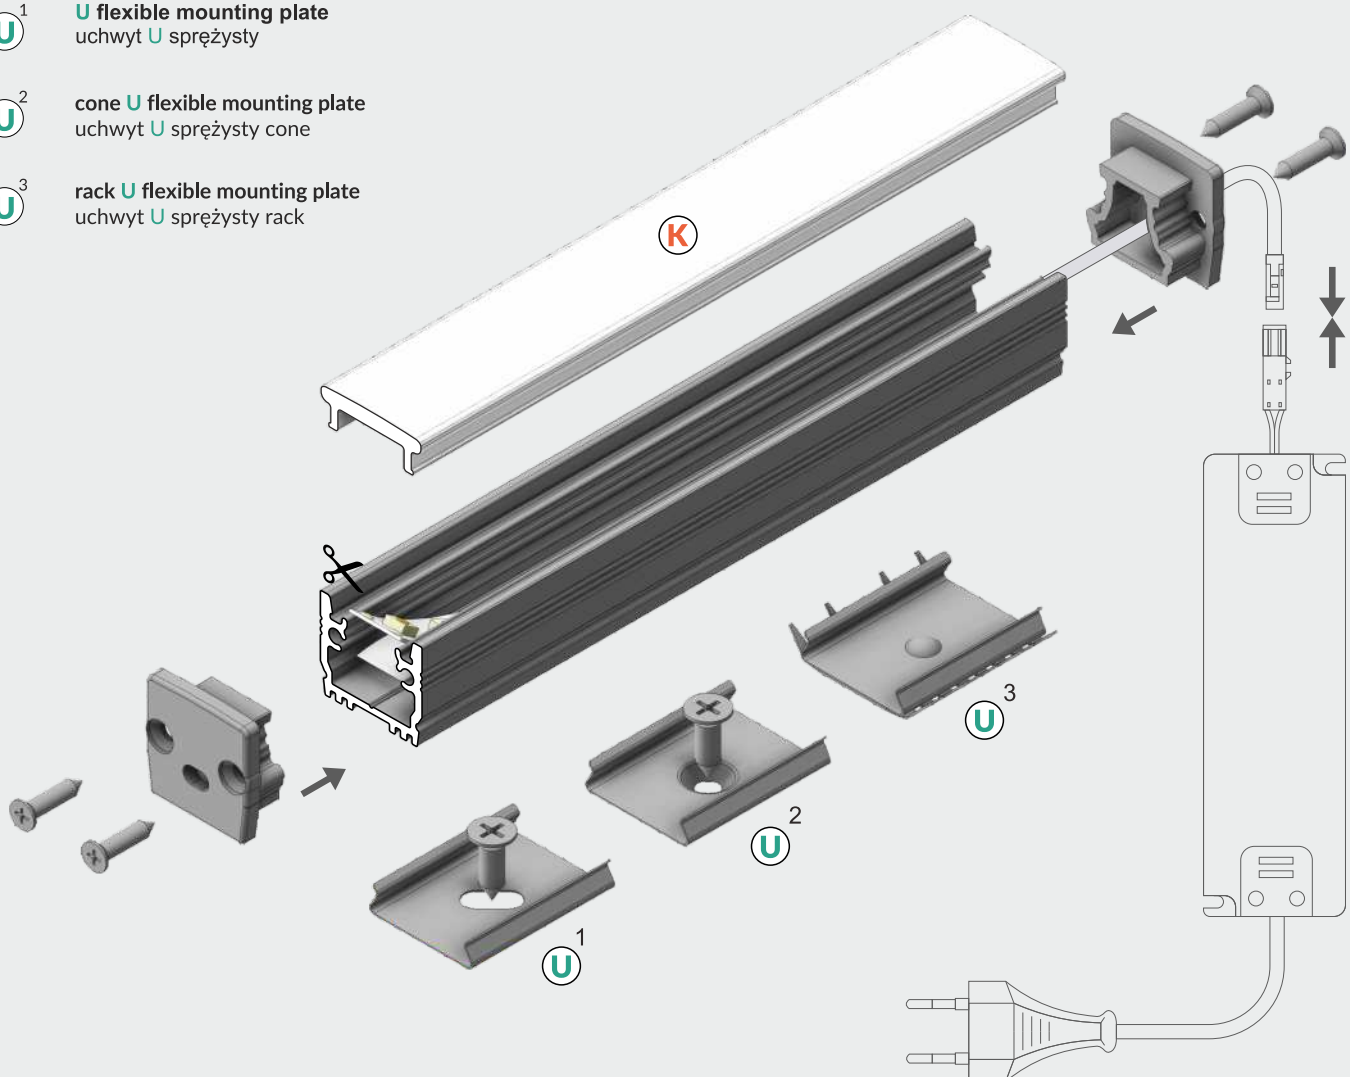

FLOOR12 K/U

RECESSED FLOOR ALUMINIUM LED PROFILE
ALUMINIOWY PROFIL LED WPUSTOWY DO PODŁÓG

FLOOR12 K/U

- recessed floor profile
 - high abrasion resistance, resistant cover (IK08)
 - recommended for use in passageways and stairs
 - possibility of waterproof
 - with high humidity, please use waterproof tape (**OSRAM** recommended)
 - maximum LED strip width: 12 mm
-
- profil wpustowy do podłóg
 - wysoka odporność na ścieranie, wytrzymały klosz (IK08)
 - polecany do zastosowania w ciągach komunikacyjnych i na schodach
 - możliwość uzyskania wodoszczelności
 - przy podwyższonej wilgotności stosować taśmę wodoodporną (rekomendujemy taśmy **OSRAM**)
 - maksymalna szerokość taśmy LED: 12 mm

- K** **K** click cover
klosz **K** klik
- U**¹ **U** flexible mounting plate
uchwyt **U** sprężysty
- U**² **cone U** flexible mounting plate
uchwyt **U** sprężysty cone
- U**³ **rack U** flexible mounting plate
uchwyt **U** sprężysty rack

space dimensions for LED source
wymiary przestrzeni
do zamontowania źródła LED

INDEX = 1 pc, 2000 mm length
package = 10 pcs
INDEKS = 1 szt, dł. 2000 mm
opakowanie = 10 szt

white **K** / **K** mleczny
B1040038