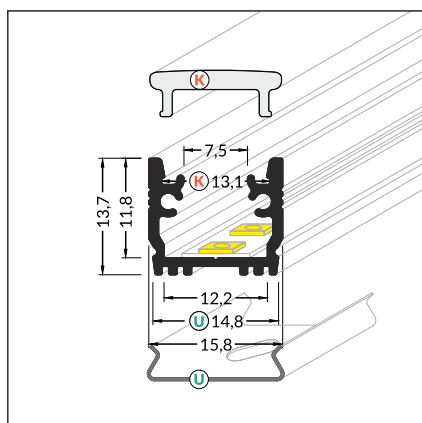

max 12 mm

recessed
wpustowy

IK08 (5 J)

EU patented industrial designs
Wzory przemysłowe EU

↓ 5 J

INDEX = 1 pc, 2000 mm length
package = 10 pcs
INDEKS = 1 szt, dł. 2000 mm
opakowanie = 10 szt

anodized
anodowany
B1020020

ACCESSORIES / AKCESORIA

COVERS / KLOSZE

K click cover / klosz **K** klik
white / mleczny
material / materiał: PC