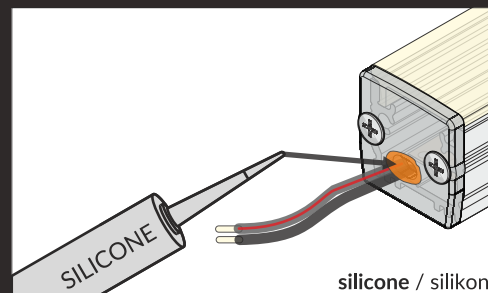

FLOOR12 K/U

RECESSED FLOOR ALUMINIUM LED PROFILE
ALUMINIOWY PROFIL LED WPUSTOWY DO PODŁÓG

FLOOR12 K/U

- recessed floor profile
 - high abrasion resistance, resistant cover (IK08)
 - recommended for use in passageways and stairs
 - possibility of waterproof
 - with high humidity, please use waterproof tape (**OSRAM** recommended)
 - maximum LED strip width: 12 mm
-
- profil wpustowy do podłóg
 - wysoka odporność na ścieranie, wytrzymały klosz (IK08)
 - polecany do zastosowania w ciągach komunikacyjnych i na schodach
 - możliwość uzyskania wodoszczelności
 - przy podwyższonej wilgotności stosować taśmę wodoodporną (rekomendujemy taśmy **OSRAM**)
 - maksymalna szerokość taśmy LED: 12 mm

- K** **K** click cover
klosz **K** klik
- U**¹ **U** flexible mounting plate
uchwyt **U** sprężysty
- U**² **cone U** flexible mounting plate
uchwyt **U** sprężysty cone
- U**³ **rack U** flexible mounting plate
uchwyt **U** sprężysty rack

mounting / montaż:

ways of lighting / sposoby oświetlania:

floor
podłoga

wall
ściana

stairs
schody

bathroom
łazienka

FLOOR12 K/U

Here is also used LED profile CORNER27
Tutaj użyto również profilu LED CORNER27

MOŻLIWOŚĆ UZYSKANIA WODOSZCZELNOŚCI
 Profil nadaje się do stosowania w wilgotnym otoczeniu,
 w łazienkach lub przedpokojach, korytarzach.
 W warunkach podwyższonej wilgotności zaleca się
 uszczelnienie profilu silikonem oraz użycie taśmy
 wodoodpornej.
 Alternatywnym sposobem uszczelnienia może być
 także całkowite zalanie silikonem zmontowanego
 profilu.