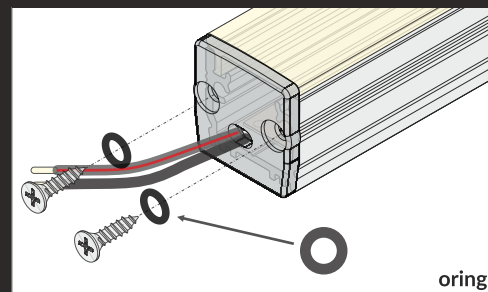

POSSIBILITY OF WATERPROOF
Profile suitable for use in humid environments,
in bathrooms, hallways or lobbies.
In high humidity conditions we recommend using
waterproof tape and silicone sealing.
Another method of sealing may also be fully flooding
in silicone assembled profile.

MOŻLIWOŚĆ UZYSKANIA WODOSZCZELNOŚCI
Profil nadaje się do stosowania w wilgotnym otoczeniu,
w łazienkach lub przedpokojach, korytarzach.
W warunkach podwyższonej wilgotności zaleca się
uszczelnienie profilu silikonem oraz użycie taśmy
wodoodpornej.
Alternatywnym sposobem uszczelnienia może być
także całkowite zalanie silikonem zmontowanego
profilu.