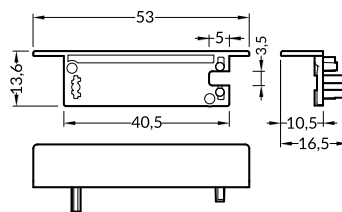

INDEX = 1 set,
package of 10 sets = 20 pcs
INDEKS = 1 komplet, opakowanie
zawiera 10 kompletów = 20 szt.

white
białe 23110001

silver
srebrne 23110040

black
czarne 23110002

grey
szare 23110022

MOUNTINGS / MOCOWANIA

U flexible mounting plate

colour: inox
material: stainless steel

uchwyt U sprężysty
kolor: inox
materiał: stal nierdzewna