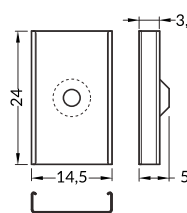

cone U flexible mounting plate
uchwyt U sprężysty cone

inox
inox
76620000

X mounting plate

colour: raw aluminium
material: aluminium

uchwyt X
kolor: surowe aluminium
materiał: aluminium