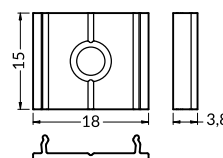

X mounting plate
uchwyt X

raw aluminium
surowe aluminium
76260000

spring X mounting plate

colour: raw aluminium
material: aluminium

uchwyt X sprężyna
kolor: surowe aluminium
materiał: aluminium