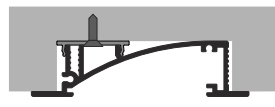

X mounting plate
uchwyt X

raw aluminium
surowe aluminium
76260000

spring X mounting plate

colour: raw aluminium
material: aluminium

uchwyt X sprężyna
kolor: surowe aluminium
materiał: aluminium