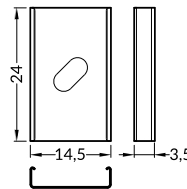

U flexible mounting plate
uchwyt U sprężysty

inox
inox
76380000

cone U flexible mounting plate

colour: inox
material: stainless steel

uchwyt U sprężysty cone
kolor: inox
materiał: stal nierdzewna