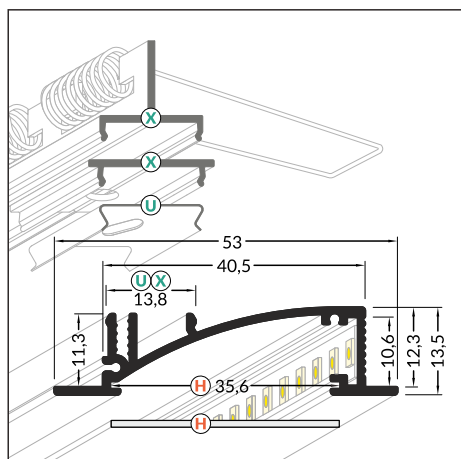

FLAT RECESSED PROFILE EMITTING DIFFUSED LIGHT GLOW

PŁASKI, WPUSTOWY PROFIL EMITUJĄCY ROZPROSZONĄ ŁUNĘ ŚWIATŁA

- decorative and lighting profile
- a parabolic, reflecting element - even, smooth, diffused light
- a flat profile, designed to fit into plasterboards - installation without interference in the frame construction
- mounted to furniture, walls, pedestals with holders (click-in) or directly (with screws, adhesive tape or glue)
- profil dekoracyjno-oświetleniowy
- paraboliczny odbłyśnik - równomierne, gładkie, rozproszone światło
- płaski profil mieszczący się w grubości płyty karton-gips, montaż bez ingerencji w stelaż zabudowy
- montaż do mebli, ścian, cokołów za pomocą uchwytów (wklikując) lub bezpośrednio (przykręcając lub klejąc)

SIMILAR IN THE OFFER / PODOBNE W OFERCIE

DEEP10
BC/UX

BACK10
A/UX

WALLE12
CD

AMBI12
C

FRAME14
BC/Q

FLAT8 H/U/X

- H** H slide cover
klosz H wsuwany
- U¹** U flexible mounting plate
uchwyt U sprężysty
- U²** cone U flexible mounting plate
uchwyt U sprężysty cone
- X¹** X mounting plate
uchwyt X
- X²** spring X mounting plate
uchwyt X sprężyna

INDEX = 1 pc, length 2000 mm
package = 10 pcs
INDEKS = 1 szt., długość 2000 mm
opakowanie = 10 szt.

 white painted
biały malowany
23050001

 anodized
anodowany
23050020

 black anodized
czarny anodowany
23050021

INDEX = 1 pc, length 2000 mm
package = 10 pcs
INDEKS = 1 szt., długość 2000 mm
opakowanie = 10 szt.

H transparent / H transparentny
23080016

H frosted / H szron
23080039

H white / H mleczny
23080038

ENDINGS / ZAŚLEPKI