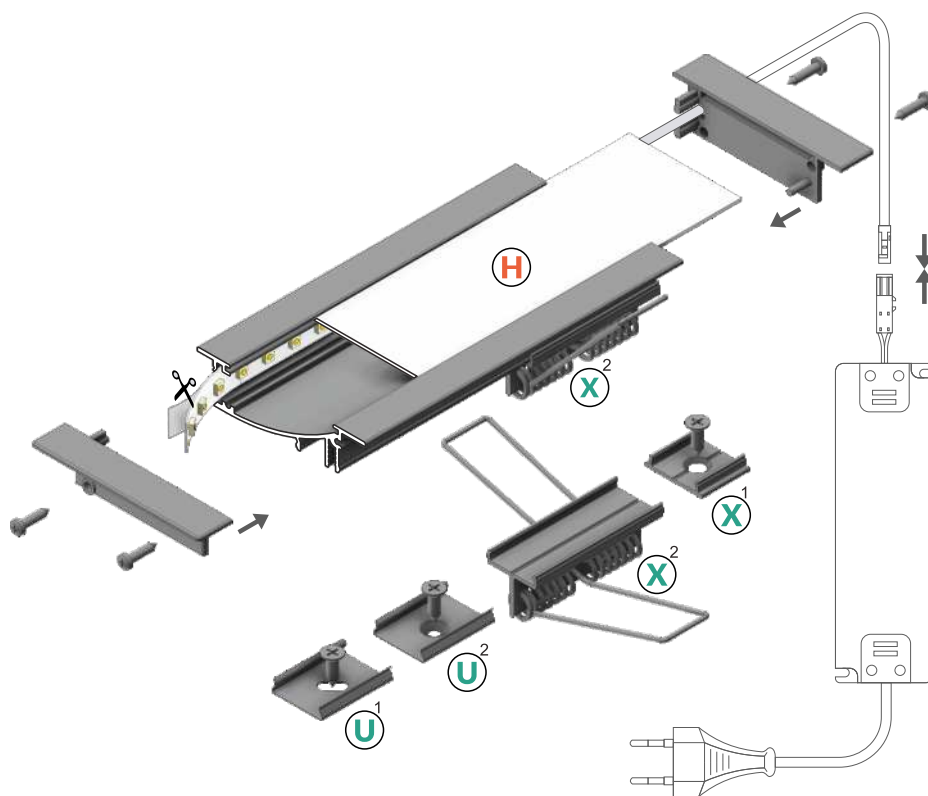

FLAT RECESSED PROFILE EMITTING DIFFUSED LIGHT GLOW

PŁASKI, WPUSTOWY PROFIL EMITUJĄCY ROZPROSZONĄ ŁUNĘ ŚWIATŁA

- decorative and lighting profile
- a parabolic, reflecting element - even, smooth, diffused light
- a flat profile, designed to fit into plasterboards - installation without interference in the frame construction
- mounted to furniture, walls, pedestals with holders (click-in) or directly (with screws, adhesive tape or glue)
- profil dekoracyjno-oświetleniowy
- paraboliczny odbłyśnik - równomierne, gładkie, rozproszone światło
- płaski profil mieszczący się w grubości płyty karton-gips, montaż bez ingerencji w stelaż zabudowy
- montaż do mebli, ścian, cokołów za pomocą uchwytów (wklikując) lub bezpośrednio (przykręcając lub klejąc)

SIMILAR IN THE OFFER / PODOBNE W OFERCIE

DEEP10
BC/UX

BACK10
A/UX

WALLE12
CD

AMBI12
C

FRAME14
BC/Q

FLAT8 H/U/X

- H** H slide cover
klosz H wsuwany
- U¹** U flexible mounting plate
uchwyt U sprężysty
- U²** cone U flexible mounting plate
uchwyt U sprężysty cone
- X¹** X mounting plate
uchwyt X
- X²** spring X mounting plate
uchwyt X sprężyna

INDEX = 1 pc, length 2000 mm
package = 10 pcs
INDEKS = 1 szt., długość 2000 mm
opakowanie = 10 szt.

 white painted
biały malowany
23050001

 anodized
anodowany
23050020

 black anodized
czarny anodowany
23050021

INDEX = 1 pc, length 2000 mm
package = 10 pcs
INDEKS = 1 szt., długość 2000 mm
opakowanie = 10 szt.

H transparent / H transparentny
23080016

H frosted / H szron
23080039

H white / H mleczny
23080038

ENDINGS / ZAŚLEPKI