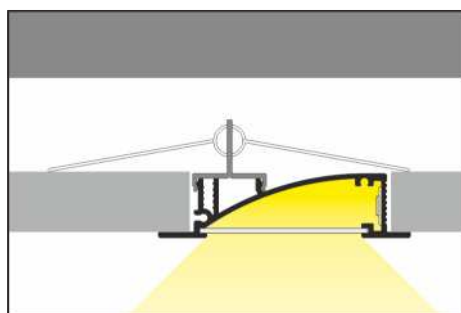

FLAT RECESSED PROFILE EMITTING DIFFUSED LIGHT GLOW

PŁASKI, WPUSTOWY PROFIL EMITUJĄCY ROZPROSZONĄ ŁUNĘ ŚWIATŁA

- decorative and lighting profile
- a parabolic, reflecting element - even, smooth, diffused light
- a flat profile, designed to fit into plasterboards - installation without interference in the frame construction
- mounted to furniture, walls, pedestals with holders (click-in) or directly (with screws, adhesive tape or glue)
- profil dekoracyjno-oświetleniowy
- paraboliczny odbłyśnik - równomierne, gładkie, rozproszone światło
- płaski profil mieszczący się w grubości płyty karton-gips, montaż bez ingerencji w stelaż zabudowy
- montaż do mebli, ścian, cokołów za pomocą uchwytów (wklikując) lub bezpośrednio (przykręcając lub klejąc)

SIMILAR IN THE OFFER / PODOBNE W OFERCIE

DEEP10
BC/UX

BACK10
A/UX

WALLE12
CD

AMBI12
C

FRAME14
BC/Q

FLAT8 H/U/X

- H** H slide cover
klosz H wsuwany
- U¹** U flexible mounting plate
uchwyt U sprężysty
- U²** cone U flexible mounting plate
uchwyt U sprężysty cone
- X¹** X mounting plate
uchwyt X
- X²** spring X mounting plate
uchwyt X sprężyna