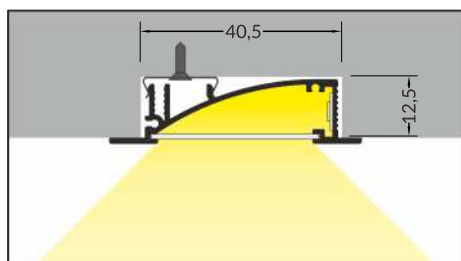

FLAT RECESSED PROFILE EMITTING DIFFUSED LIGHT GLOW

PŁASKI, WPUSTOWY PROFIL EMITUJĄCY ROZPROSZONĄ ŁUNĘ ŚWIATŁA

- decorative and lighting profile
- a parabolic, reflecting element - even, smooth, diffused light
- a flat profile, designed to fit into plasterboards - installation without interference in the frame construction
- mounted to furniture, walls, pedestals with holders (click-in) or directly (with screws, adhesive tape or glue)
- profil dekoracyjno-oświetleniowy
- paraboliczny odbłyśnik - równomierne, gładkie, rozproszone światło
- płaski profil mieszczący się w grubości płyty karton-gips, montaż bez ingerencji w stelaż zabudowy
- montaż do mebli, ścian, cokołów za pomocą uchwytów (wklikując) lub bezpośrednio (przykręcając lub klejąc)

SIMILAR IN THE OFFER / PODOBNE W OFERCIE

DEEP10
BC/UX

BACK10
A/UX

WALLE12
CD

AMBI12
C

FRAME14
BC/Q

FLAT8 H/U/X

- H** H slide cover
klosz H wsuwany
- U¹** U flexible mounting plate
uchwyt U sprężysty
- U²** cone U flexible mounting plate
uchwyt U sprężysty cone
- X¹** X mounting plate
uchwyt X
- X²** spring X mounting plate
uchwyt X sprężyna

INDEX = 1 pc, length 2000 mm
package = 10 pcs
INDEKS = 1 szt., długość 2000 mm
opakowanie = 10 szt.

 white painted
biały malowany
23050001

 anodized
anodowany
23050020

 black anodized
czarny anodowany
23050021

INDEX = 1 pc, length 2000 mm
package = 10 pcs
INDEKS = 1 szt., długość 2000 mm
opakowanie = 10 szt.

H transparent / H transparentny
23080016

H frosted / H szron
23080039

H white / H mleczny
23080038

ENDINGS / ZAŚLEPKI