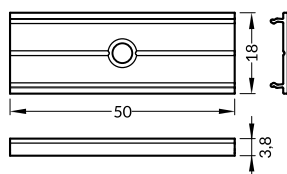

colour: raw aluminium
material: aluminium

uchwyt X sprężyna
kolor: surowe aluminium
materiał: aluminium

spring X mounting plate
uchwyt X sprężyna

raw aluminium
surowe aluminium
23130000

CONNECTORS / ŁĄCZNIKI

X connector
colour: raw aluminium
material: aluminium

łącznik X
kolor: surowe aluminium
materiał: aluminium

INDEX = 1 set
INDEKS = 1 komplet

raw aluminium
surowe aluminium
76350000