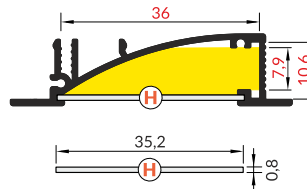

INDEX = 1 pc, length 2000 mm
package = 10 pcs
INDEKS = 1 szt., długość 2000 mm
opakowanie = 10 szt.

 white painted
biały malowany
23050001

 anodized
anodowany
23050020

 black anodized
czarny anodowany
23050021

INDEX = 1 pc, length 2000 mm
package = 10 pcs
INDEKS = 1 szt., długość 2000 mm
opakowanie = 10 szt.

H transparent / H transparentny
23080016

H frosted / H szron
23080039

H white / H mleczny
23080038

ENDINGS / ZAŚLEPKI