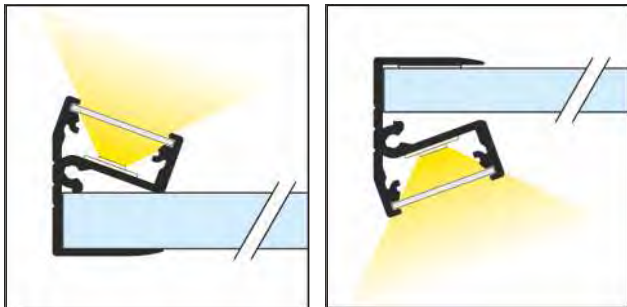

EDGE10 BC

FINISHING EDGES AND LIGHTING OF DISPLAY WINDOWS

WYKOŃCZENIE KRAWĘDZI I OŚWIETLENIE EKSPOZYCJI

- the product for finishing and strengthening display window edges to a thickness up to 8 mm
- suitable for decorative 'framing' of the display window
- light is emitted at an angle - it does not cause glare
- top or bottom illumination
- easy installation - a double-sided tape not visible to customers
- when using on a thinner glass, consider additional wedging or adhesive tape
- maximum LED strip width: 10 mm
- wykańcza i wzmacnia krawędź szyby o grubości do 8 mm
- umożliwia budowanie ramki okalającej szybę
- światło skierowane pod kątem - nie powoduje ośnienia
- oświetlanie od góry lub od dołu
- łatwy montaż poprzez wklejenie - niewidoczne mocowanie taśmą dwustronną
- przy zastosowaniu do cieńszej szyby należy przewidzieć dodatkowe klinowanie lub klejenie taśmą
- maksymalna szerokość taśmy LED: 10 mm

C C lens cover
klosz C soczewka

max 10 mm

glass application
do szkła

INDEX = 1 pc, length 2000 mm
package = 10 pcs
INDEKS = 1 szt., długość 2000 mm
opakowanie = 10 szt.

white painted
biały malowany
A9020001

W zależności od sposobu montażu profil EDGE10 daje możliwość oświetlenia ekspozycji od góry lub od dołu.