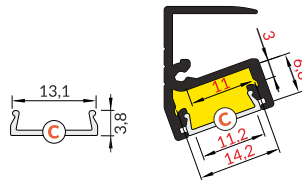

C transparent / C transparentny
76330000