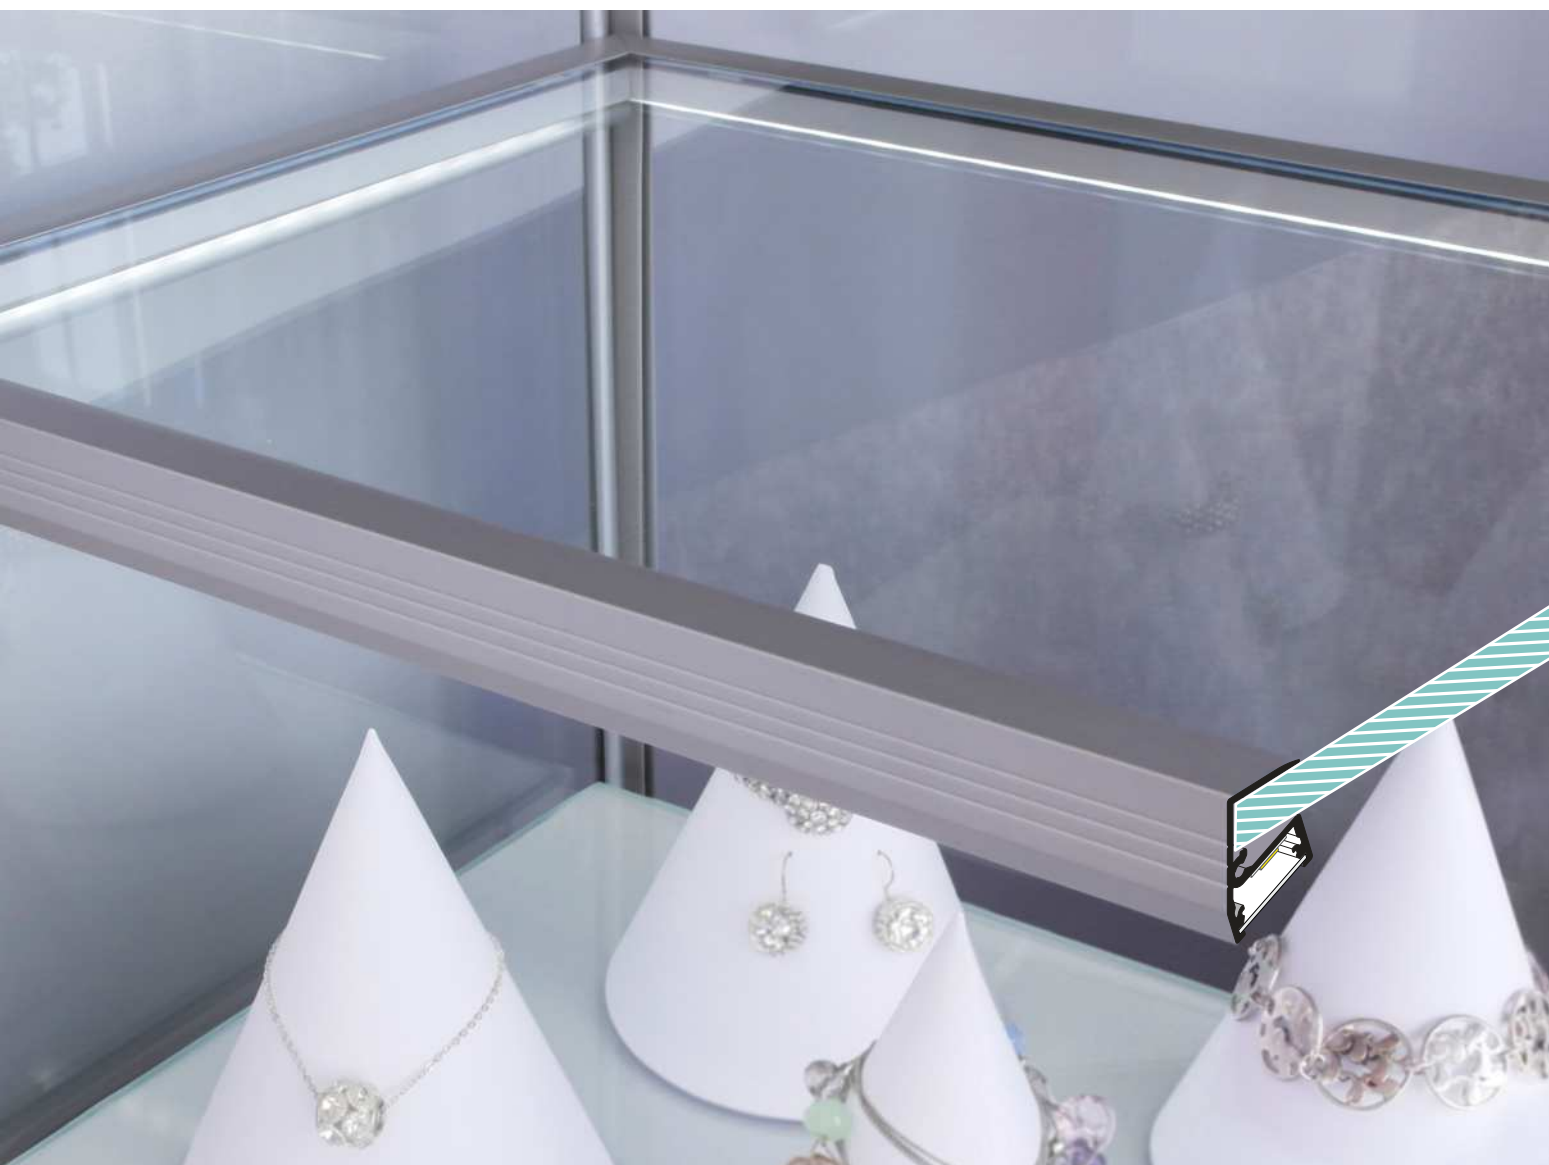

EDGE10 BC

FINISHING EDGES AND LIGHTING OF DISPLAY WINDOWS

WYKOŃCZENIE KRAWĘDZI I OŚWIETLENIE EKSPOZYCJI

- the product for finishing and strengthening display window edges to a thickness up to 8 mm
- suitable for decorative 'framing' of the display window
- light is emitted at an angle - it does not cause glare
- top or bottom illumination
- easy installation - a double-sided tape not visible to customers
- when using on a thinner glass, consider additional wedging or adhesive tape
- maximum LED strip width: 10 mm
- wykańcza i wzmacnia krawędź szyby o grubości do 8 mm
- umożliwia budowanie ramki okalającej szybę
- światło skierowane pod kątem - nie powoduje ośnienia
- oświetlanie od góry lub od dołu
- łatwy montaż poprzez wklejenie - niewidoczne mocowanie taśmą dwustronną
- przy zastosowaniu do cieńszej szyby należy przewidzieć dodatkowe klinowanie lub klejenie taśmą
- maksymalna szerokość taśmy LED: 10 mm

C C lens cover
klosz C soczewka

max 10 mm

glass application
do szkła

INDEX = 1 pc, length 2000 mm
package = 10 pcs
INDEKS = 1 szt., długość 2000 mm
opakowanie = 10 szt.

white painted
biały malowany
A9020001

klosz B wsuwany
kolory: transparentny, szron, mleczny
materiał: PC, PP, PP

Note! Dimensions of the space
to install LED source
Uwaga! Wymiary przestrzeni
do zamontowania źródła LED

B transparent / B transparentny
76250016

W zależności od sposobu montażu profil EDGE10 daje możliwość oświetlenia ekspozycji od góry lub od dołu.