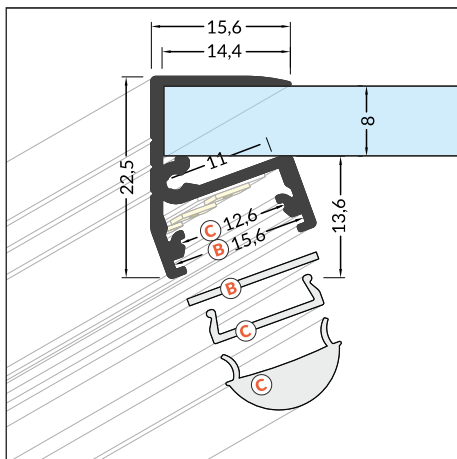

EDGE10 BC

FINISHING EDGES AND LIGHTING OF DISPLAY WINDOWS

WYKOŃCZENIE KRAWĘDZI I OŚWIETLENIE EKSPOZYCJI

- the product for finishing and strengthening display window edges to a thickness up to 8 mm
- suitable for decorative 'framing' of the display window
- light is emitted at an angle - it does not cause glare
- top or bottom illumination
- easy installation - a double-sided tape not visible to customers
- when using on a thinner glass, consider additional wedging or adhesive tape
- maximum LED strip width: 10 mm
- wykańcza i wzmacnia krawędź szyby o grubości do 8 mm
- umożliwia budowanie ramki okalającej szybę
- światło skierowane pod kątem - nie powoduje ośnienia
- oświetlanie od góry lub od dołu
- łatwy montaż poprzez wklejenie - niewidoczne mocowanie taśmą dwustronną
- przy zastosowaniu do cieńszej szyby należy przewidzieć dodatkowe klinowanie lub klejenie taśmą
- maksymalna szerokość taśmy LED: 10 mm

C C lens cover
klosz C soczewka

max 10 mm

glass application
do szkła

INDEX = 1 pc, length 2000 mm
package = 10 pcs
INDEKS = 1 szt., długość 2000 mm
opakowanie = 10 szt.

white painted
biały malowany
A9020001

anodized
anodowany
A9020020

black anodized
czarny anodowany
A9020021

raw aluminium
surowe aluminium
A9020000

Available lengths / Dostępne długości
1000 mm, 2000 mm, 3000 mm, 4000 mm

COVERS / KLOSZE

B slide cover
colours: transparent, frosted, white
material: PC, PP, PP

THERMAL TAPE / TAŚMA TERMALNA

thermal tape 45 x 10 mm
self adhesive, double-sided

taśma termalna 45 x 10 mm
samoprzylepna, dwustronna

INDEX = 1 pc
INDEKS = 1 szt.

53820000

Depending on the installation method, EDGE10 profile may illuminate the display area from the top or from below.