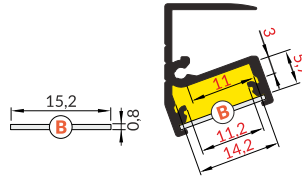

COVERS / KLOSZE

B slide cover
colours: transparent, frosted, white
material: PC, PP, PP

klosz B wsuwany
kolory: transparentny, szron, mleczny
materiał: PC, PP, PP

Note! Dimensions of the space
to install LED source
Uwaga! Wymiary przestrzeni
do zamontowania źródła LED

B transparent / B transparentny
76250016