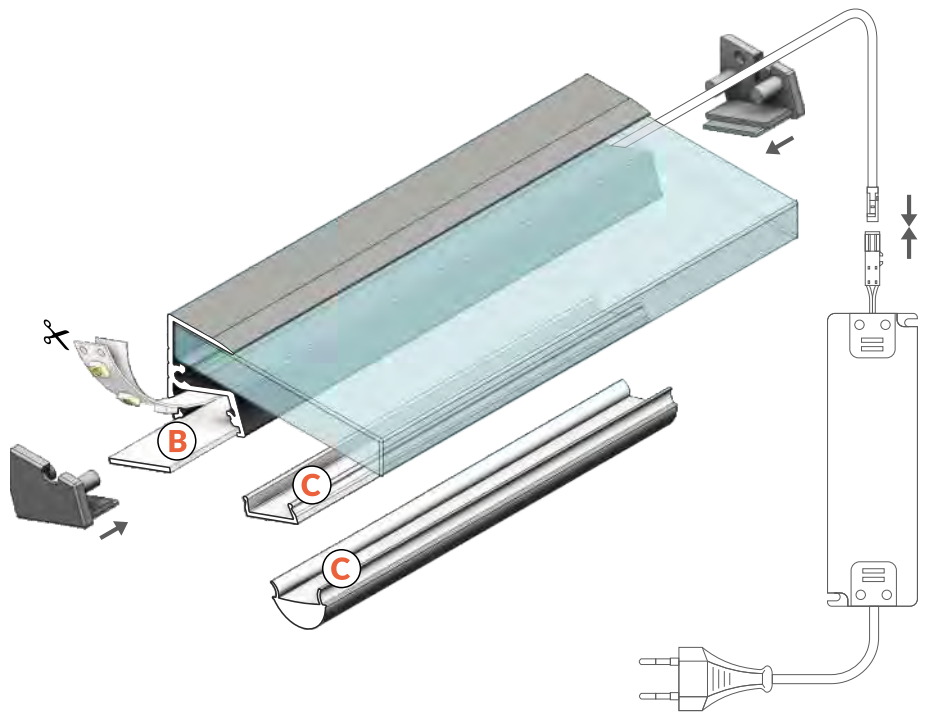

EDGE10 BC

FINISHING EDGES AND LIGHTING OF DISPLAY WINDOWS

WYKOŃCZENIE KRAWĘDZI I OŚWIETLENIE EKSPOZYCJI

- the product for finishing and strengthening display window edges to a thickness up to 8 mm
- suitable for decorative 'framing' of the display window
- light is emitted at an angle - it does not cause glare
- top or bottom illumination
- easy installation - a double-sided tape not visible to customers
- when using on a thinner glass, consider additional wedging or adhesive tape
- maximum LED strip width: 10 mm
- wykańcza i wzmacnia krawędź szyby o grubości do 8 mm
- umożliwia budowanie ramki okalającej szybę
- światło skierowane pod kątem - nie powoduje ośnienia
- oświetlanie od góry lub od dołu
- łatwy montaż poprzez wklejenie - niewidoczne mocowanie taśmą dwustronną
- przy zastosowaniu do cieńszej szyby należy przewidzieć dodatkowe klinowanie lub klejenie taśmą
- maksymalna szerokość taśmy LED: 10 mm

C C lens cover
klosz C soczewka

max 10 mm

glass application
do szkła

INDEX = 1 pc, length 2000 mm
package = 10 pcs
INDEKS = 1 szt., długość 2000 mm
opakowanie = 10 szt.

white painted
biały malowany
A9020001

THERMAL TAPE / TAŚMA TERMALNA

thermal tape 45 x 10 mm
self adhesive, double-sided

taśma termalna 45 x 10 mm
samoprzylepna, dwustronna

INDEX = 1 pc
INDEKS = 1 szt.

53820000

Depending on the installation method, EDGE10 profile may illuminate the display area from the top or from below.

W zależności od sposobu montażu profil EDGE10 daje możliwość oświetlenia ekspozycji od góry lub od dołu.