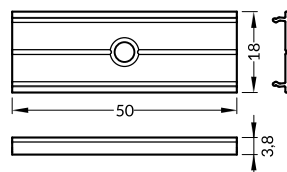

CONNECTORS / ŁĄCZNIKI

X connector

colour: raw aluminium
material: aluminium

łącznik X
kolor: surowe aluminium
materiał: aluminium

INDEX = 1 set
INDEKS = 1 komplet

- raw aluminium
  surowe aluminium
  76350000