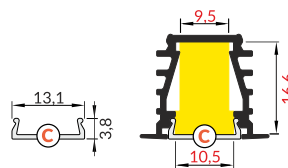

COVERS / KLOSZE

B slide cover

colours: transparent, frosted, white
material: PC, PP, PP

klosz B wsuwany
kolory: transparentny, szron, mleczny
materiał: PC, PP, PP

Note! Dimensions of the space to install LED source
Uwaga! Wymiary przestrzeni do zamontowania źródła LED

B transparent / B transparentny
76250016

B frosted / B szron
76250039

B white / B mleczny
76250038

C transparent / C transparentny
76330000

C white / C mleczny
76330038

C lens / C soczewka
76300000

C click cover

colours: transparent, white
material: PMMA

klosz C klik
kolory: transparentny, mleczny
materiał: PMMA

C lens click cover

colour: transparent
material: PC

klosz C klik soczewka
kolor: transparentny
materiał: PC

ENDINGS / ZAŚLEPKI

DEEP10 ending with hole

colours: white, silver, black, grey
material: ABS

zaślepka DEEP10 z otworem
kolory: biały, srebrny, czarny, szary
materiał: ABS

INDEX = 1 set,
package of 10 sets = 20 pcs
INDEKS = 1 komplet, opakowanie
zawiera 10 kompletów = 20 szt.

- white
  białe 96060001
- silver
  srebrne 96060040
- black
  czarne 96060002
- grey
  szare 96060022

CONNECTORS / ŁĄCZNIKI

X connector

colour: raw aluminium
material: aluminium

łącznik X
kolor: surowe aluminium
materiał: aluminium

INDEX = 1 set
INDEKS = 1 komplet

- raw aluminium
  surowe aluminium
  76350000