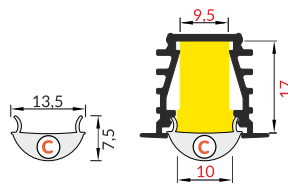

C lens click cover

colour: transparent
material: PC

klosz C klik soczewka
kolor: transparentny
materiał: PC