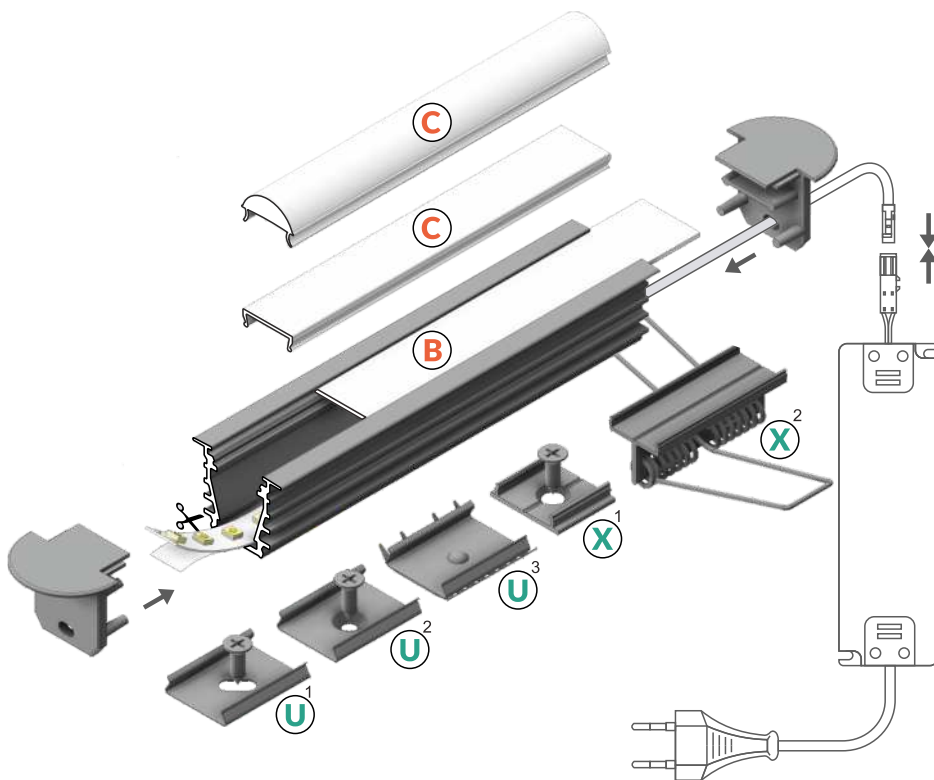

DEEP10 BC/UX

A RECESSED PROFILE WHICH CAN GIVE A CONTINUOUS LINE EFFECT

PROFIL WPUSTOWY Z MOŻLIWOŚCIĄ UZYSKANIA CIĄGŁEJ LINII

- decorative and lighting profile
- mainly used in furniture or plasterboard
- continuous line of light (when using LED strip 120 P/m and white cover)
- angled profile sides are designed for better light reflection
- maximum LED strip width: 10 mm

- profil dekoracyjno-oświetleniowy
- zastosowanie głównie meblowe lub w płycie karton-gips
- ciągła linia światła przy użyciu taśmy 120 P/m i klosza mlecznego
- ścianki profilu ustawione pod kątem działające jak odbłyśnik
- maksymalna szerokość taśmy LED: 10 mm

SIMILAR IN THE OFFER / PODOBNE W OFERCIE

FLAT8
H/UX

BEGTIN12
J/S

GROOVE10
BC/UX

UNI12
BCD/U

GROOVE14
EF/TY

DEEP10 BC/UX

- B** slide cover
klosz B wsuwany
- C** click cover
klosz C klik
- C** lens cover
klosz C soczewka
- U**¹ flexible mounting plate
uchwyt U sprężysty
- U**² cone flexible mounting plate
uchwyt U sprężysty cone
- U**³ rack flexible mounting plate
uchwyt U sprężysty rack
- X**¹ mounting plate
uchwyt X
- X**² spring X mounting plate
uchwyt X sprężyna

INDEX = 1 pc, length 2000 mm
package = 10 pcs
INDEKS = 1 szt., długość 2000 mm
opakowanie = 10 szt.

 white painted
biały malowany
96030001

 anodized
anodowany
96030020

 black anodized
czarny anodowany
96030021