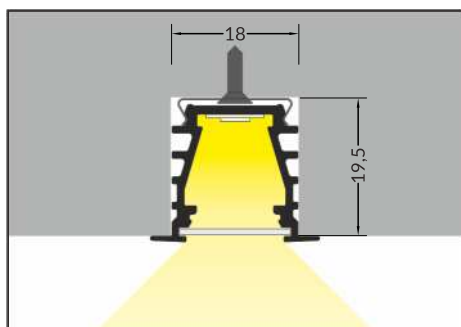

DEEP10 BC/UX

A RECESSED PROFILE WHICH CAN GIVE A CONTINUOUS LINE EFFECT

PROFIL WPUSTOWY Z MOŻLIWOŚCIĄ UZYSKANIA CIĄGŁEJ LINII

- decorative and lighting profile
- mainly used in furniture or plasterboard
- continuous line of light (when using LED strip 120 P/m and white cover)
- angled profile sides are designed for better light reflection
- maximum LED strip width: 10 mm

- profil dekoracyjno-oświetleniowy
- zastosowanie głównie meblowe lub w płycie karton-gips
- ciągła linia światła przy użyciu taśmy 120 P/m i klosza mlecznego
- ścianki profilu ustawione pod kątem działające jak odbłyśnik
- maksymalna szerokość taśmy LED: 10 mm

SIMILAR IN THE OFFER / PODOBNE W OFERCIE

FLAT8
H/UX

BEGTIN12
J/S

GROOVE10
BC/UX

UNI12
BCD/U

GROOVE14
EF/TY

DEEP10 BC/UX

- B** slide cover
klosz B wsuwany
- C** click cover
klosz C klik
- C** lens cover
klosz C soczewka
- U**¹ flexible mounting plate
uchwyt U sprężysty
- U**² cone flexible mounting plate
uchwyt U sprężysty cone
- U**³ rack flexible mounting plate
uchwyt U sprężysty rack
- X**¹ mounting plate
uchwyt X
- X**² spring X mounting plate
uchwyt X sprężyna

 max 10 mm

 recessed
wpustowy

COVERS / KLOSZE

B slide cover

colours: transparent, frosted, white
material: PC, PP, PP

klosz B wsuwany
kolory: transparentny, szron, mleczny
materiał: PC, PP, PP

Note! Dimensions of the space to install LED source
Uwaga! Wymiary przestrzeni do zamontowania źródła LED