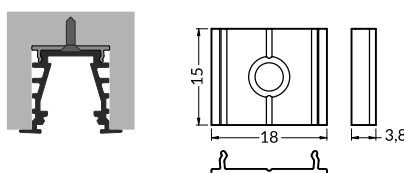

uchwyt U sprężysty rack
kolor: inox
materiał: stal nierdzewna

rack U flexible mounting plate
uchwyt U sprężysty rack

inox
inox
76610019

X mounting plate
colour: raw aluminium
material: aluminium

uchwyt X
kolor: surowe aluminium
materiał: aluminium