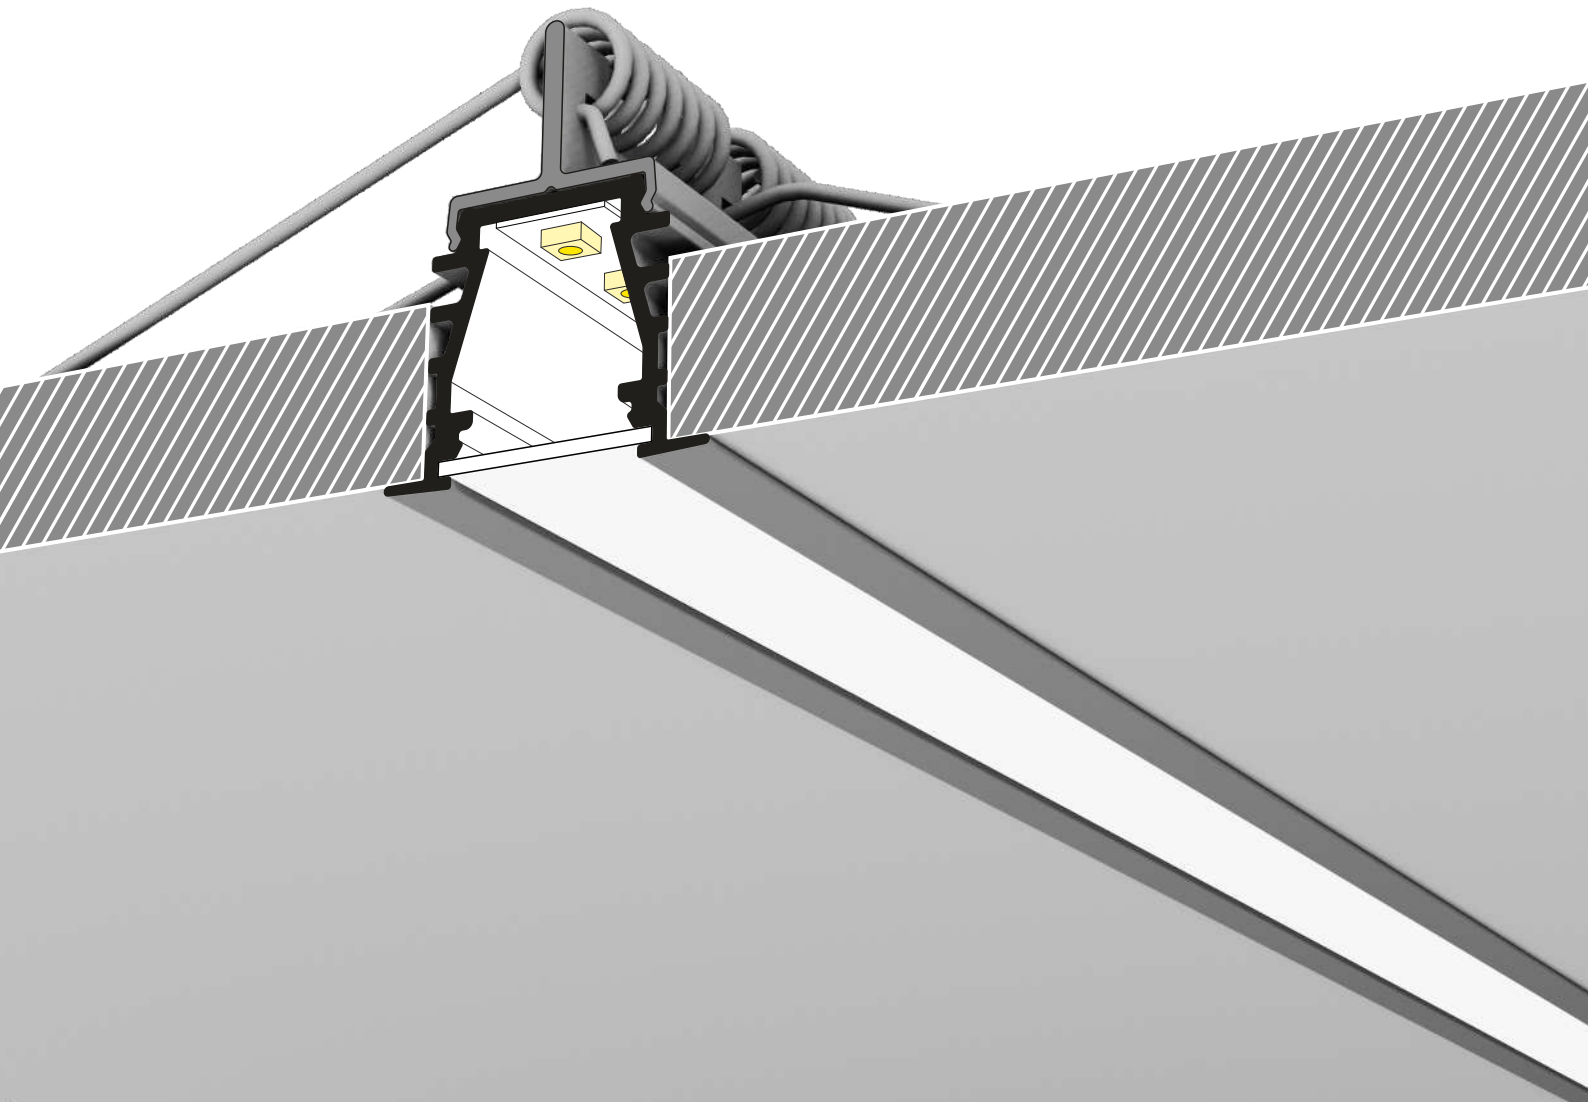

DEEP10 BC/UX

A RECESSED PROFILE WHICH CAN GIVE A CONTINUOUS LINE EFFECT

PROFIL WPUSTOWY Z MOŻLIWOŚCIĄ UZYSKANIA CIĄGŁEJ LINII

- decorative and lighting profile
- mainly used in furniture or plasterboard
- continuous line of light (when using LED strip 120 P/m and white cover)
- angled profile sides are designed for better light reflection
- maximum LED strip width: 10 mm

- profil dekoracyjno-oświetleniowy
- zastosowanie głównie meblowe lub w płycie karton-gips
- ciągła linia światła przy użyciu taśmy 120 P/m i klosza mlecznego
- ścianki profilu ustawione pod kątem działające jak odbłyśnik
- maksymalna szerokość taśmy LED: 10 mm

SIMILAR IN THE OFFER / PODOBNE W OFERCIE

FLAT8
H/UX

BEGTIN12
J/S

GROOVE10
BC/UX

UNI12
BCD/U

GROOVE14
EF/TY

DEEP10 BC/UX

- B** slide cover
klosz B wsuwany
- C** click cover
klosz C klik
- C** lens cover
klosz C soczewka
- U**¹ flexible mounting plate
uchwyt U sprężysty
- U**² cone flexible mounting plate
uchwyt U sprężysty cone
- U**³ rack flexible mounting plate
uchwyt U sprężysty rack
- X**¹ mounting plate
uchwyt X
- X**² spring X mounting plate
uchwyt X sprężyna

 max 10 mm

 recessed
wpustowy

COVERS / KLOSZE

B slide cover

colours: transparent, frosted, white
material: PC, PP, PP

klosz B wsuwany
kolory: transparentny, szron, mleczny
materiał: PC, PP, PP

Note! Dimensions of the space to install LED source
Uwaga! Wymiary przestrzeni do zamontowania źródła LED