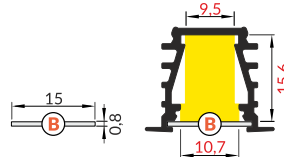

INDEX = 1 pc, length 2000 mm
package = 10 pcs
INDEKS = 1 szt., długość 2000 mm
opakowanie = 10 szt.

 white painted
biały malowany
96030001

 anodized
anodowany
96030020

 black anodized
czarny anodowany
96030021

 max 10 mm

 recessed
wpustowy

COVERS / KLOSZE

B slide cover

colours: transparent, frosted, white
material: PC, PP, PP

klosz B wsuwany
kolory: transparentny, szron, mleczny
materiał: PC, PP, PP

Note! Dimensions of the space to install LED source
Uwaga! Wymiary przestrzeni do zamontowania źródła LED