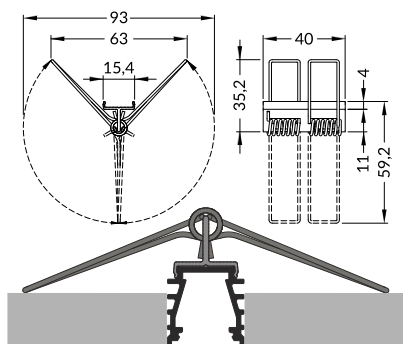

X mounting plate
uchwyt X

raw aluminium
surowe aluminium
76260000

spring X mounting plate
colour: raw aluminium
material: aluminium

uchwyt X sprężyna
kolor: surowe aluminium
materiał: aluminium