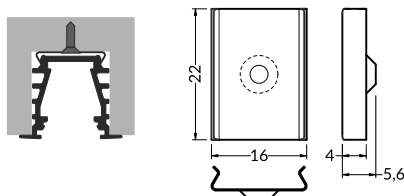

cone U flexible mounting plate
uchwyt U sprężysty cone

inox
inox
76620000

rack U flexible mounting plate
colour: inox
material: stainless steel

uchwyt U sprężysty rack
kolor: inox
materiał: stal nierdzewna