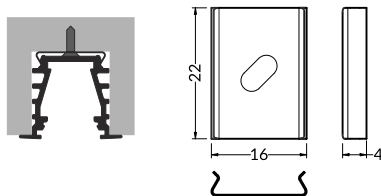

INDEX = 1 set
INDEKS = 1 komplet

-  raw aluminium
surowe aluminium
76350000

MOUNTINGS / MOCOWANIA

U flexible mounting plate
colour: inox
material: stainless steel

uchwyt U sprężysty
kolor: inox
materiał: stal nierdzewna

INDEX = 1 set
package of 10 sets = 20 pcs
INDEKS = 1 komplet
opakowanie zawiera 10 kpl = 20 szt

U flexible mounting plate
uchwyt U sprężysty

inox
inox
76380000

cone U flexible mounting plate
colour: inox
material: stainless steel