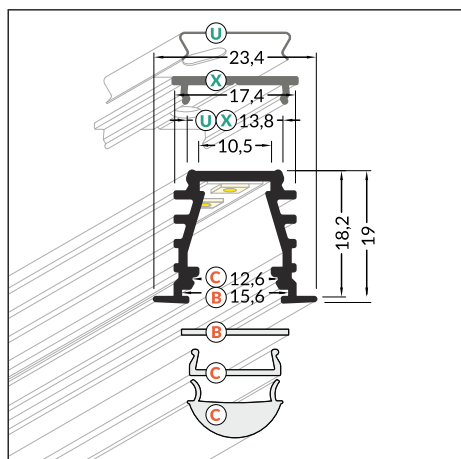

- profil dekoracyjno-oświetleniowy
- zastosowanie głównie meblowe lub w płycie karton-gips
- ciągła linia światła przy użyciu taśmy 120 P/m i klosza mlecznego
- ścianki profilu ustawione pod kątem działające jak odbłyśnik
- maksymalna szerokość taśmy LED: 10 mm

SIMILAR IN THE OFFER / PODOBNE W OFERCIE

FLAT8
H/UX

BEGTIN12
J/S

GROOVE10
BC/UX

UNI12
BCD/U

GROOVE14
EF/TY

DEEP10 BC/UX

- B** slide cover
klosz B wsuwany
- C** click cover
klosz C klik
- C** lens cover
klosz C soczewka
- U**¹ flexible mounting plate
uchwyt U sprężysty
- U**² cone flexible mounting plate
uchwyt U sprężysty cone
- U**³ rack flexible mounting plate
uchwyt U sprężysty rack
- X**¹ mounting plate
uchwyt X
- X**² spring X mounting plate
uchwyt X sprężyna

INDEX = 1 pc, length 2000 mm
package = 10 pcs
INDEKS = 1 szt., długość 2000 mm
opakowanie = 10 szt.

 white painted
biały malowany
96030001

 anodized
anodowany
96030020

 black anodized
czarny anodowany
96030021

 max 10 mm

 recessed
wpustowy

COVERS / KLOSZE

B slide cover

colours: transparent, frosted, white
material: PC, PP, PP

klosz B wsuwany
kolory: transparentny, szron, mleczny
materiał: PC, PP, PP

Note! Dimensions of the space to install LED source
Uwaga! Wymiary przestrzeni do zamontowania źródła LED