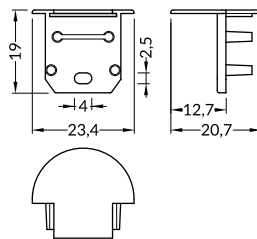

ENDINGS / ZAŚLEPKI

DEEP10 ending with hole

colours: white, silver, black, grey
material: ABS

zaślepka DEEP10 z otworem
kolory: biały, srebrny, czarny, szary
materiał: ABS

INDEX = 1 set,
package of 10 sets = 20 pcs
INDEKS = 1 komplet, opakowanie
zawiera 10 kompletów = 20 szt.

- white
  białe 96060001
- silver
  srebrne 96060040
- black
  czarne 96060002
- grey
  szare 96060022