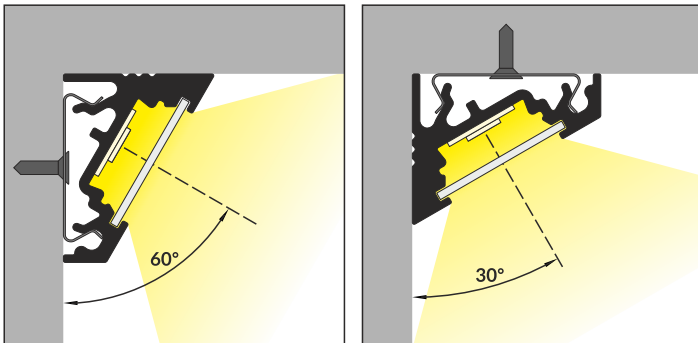

CORNER10 BC/UX

SMALL, ALUMINIUM, ANGULAR PROFILE

MAŁY, ALUMINIOWY PROFIL KĄTOWY

- lighting directions: 30° or 60°
 - mounting plates not visible
 - decorative and lighting profile
 - wide range of accessories, 6 types of covers
 - maximum LED strip width: 10 mm
-
- dwa kąty świecenia: 30° i 60°
 - ukryte mocowanie
 - profil dekoracyjno-oświetleniowy
 - szeroki wybór akcesoriów, 6 rodzajów kloszy
 - maksymalna szerokość taśmy LED: 10 mm

SIMILAR IN THE OFFER / PODOBNE W OFERCIE

TRIO10
BC

CAB112
E

CORNER14
EF/TY

CORNER27
G/UX

CORNER10 BC/UX

- B** slide cover
klosz B wsuwany
- C** click cover
klosz C klik
- C** lens cover
klosz C soczewka
- U¹** U flexible mounting plate
uchwyt U sprężysty
- U²** cone U flexible mounting plate
uchwyt U sprężysty cone
- X** X mounting plate
uchwyt X