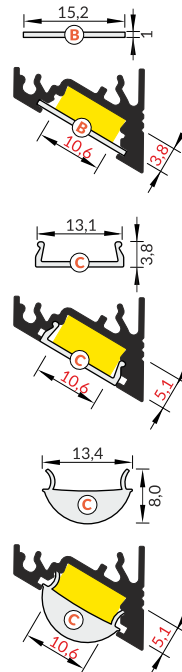

CORNER10 BC/UX

SMALL, ALUMINIUM, ANGULAR PROFILE

MAŁY, ALUMINIOWY PROFIL KĄTOWY

- lighting directions: 30° or 60°
 - mounting plates not visible
 - decorative and lighting profile
 - wide range of accessories, 6 types of covers
 - maximum LED strip width: 10 mm
-
- dwa kąty świecenia: 30° i 60°
 - ukryte mocowanie
 - profil dekoracyjno-oświetleniowy
 - szeroki wybór akcesoriów, 6 rodzajów kloszy
 - maksymalna szerokość taśmy LED: 10 mm

INDEX for packaging of 10 pcs
for 2000 mm length
INDEKS dla opakowania zbiorczego
po 10 sztuk dla długości 2000 mm

 white painted
biały malowany
83050001

 anodized
anodowany
83050020

 black anodized
czarny anodowany
83050021

Note! Dimensions of the space to install LED source
Uwaga! Wymiary przestrzeni do zamontowania źródła LED

INDEX = 1 pc, length 2000 mm
package = 10 pcs
INDEKS = 1 szt., długość 2000 mm
opakowanie = 10 szt.

zaślepka CORNER10 z otworem
kolory: biały, srebrny, czarny, szary
materiał: ABS

Note! Ending thickness increases the length of the luminaires (+ 2x2 mm). Ending also decreases the length of the cover (- 2x(7+0,5) mm).
Uwaga! Grubość zaślepki zwiększa długość oprawy (+ 2x2 mm). Zaślepka zmniejsza również długość klosza (- 2x(7+0,5) mm).