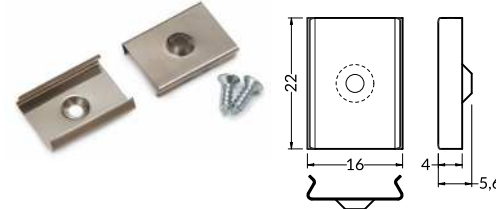

INDEX = 1 set
INDEKS = 1 komplet

X connector łącznik X

raw aluminium
surowe aluminium
76350000

L connector / łącznik L

white painted biały malowany	83110001
anodized anodowany	83110020
black anodized czarny anodowany	83110021

MOUNTINGS / MOCOWANIA

U flexible mounting plate
colours: inox
material: stainless steel

uchwyt **U** sprężysty
kolory: inox
materiał: stal nierdzewna

INDEX = 1 set
package of 10 sets = 20 pcs
INDEKS = 1 komplet
opakowanie zawiera 10 kpl = 20 szt

U flexible mounting plate
uchwyt **U** sprężysty

inox 76380000

cone U flexible mounting plate
colours: inox
material: stainless steel

uchwyt **U** sprężysty cone
kolory: inox
materiał: stal nierdzewna

cone U flexible mounting plate
uchwyt **U** sprężysty cone