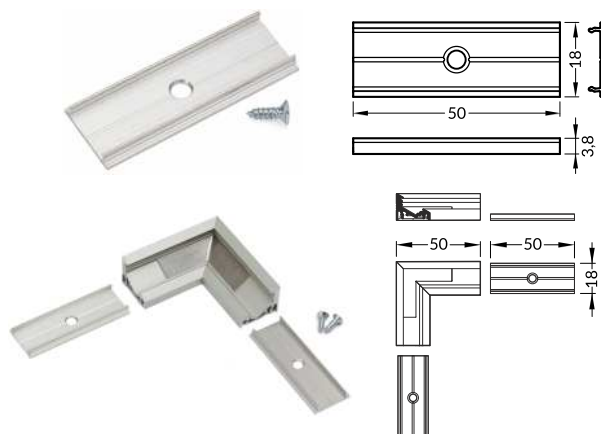

Note! Dimensions of the space to install LED source
Uwaga! Wymiary przestrzeni do zamontowania źródła LED

INDEX = 1 pc, length 2000 mm
package = 10 pcs
INDEKS = 1 szt., długość 2000 mm
opakowanie = 10 szt.

INDEX = 1 set
package of 10 sets = 20 pcs
INDEKS = 1 komplet, opakowanie zawiera 10 kompletów = 20 szt.

white białe	with hole z otworem 83140001	without hole bez otworu 83160001
silver srebrne	with hole z otworem 83140040	without hole bez otworu 83160040
black czarne	with hole z otworem 83140002	without hole bez otworu 83160002
grey szare	with hole z otworem 83140022	without hole bez otworu 83160022

INDEX = 1 set
INDEKS = 1 komplet

X connector łącznik X

raw aluminium
surowe aluminium
76350000

L connector / łącznik L

white painted biały malowany	83110001
anodized anodowany	83110020
black anodized czarny anodowany	83110021