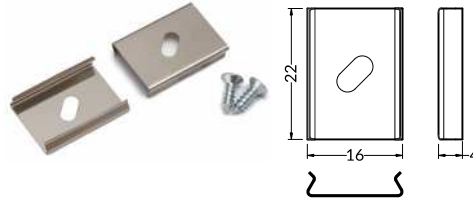

INDEX = 1 set
package of 10 sets = 20 pcs
INDEKS = 1 komplet, opakowanie zawiera 10 kompletów = 20 szt.

white białe	with hole z otworem 83140001	without hole bez otworu 83160001
silver srebrne	with hole z otworem 83140040	without hole bez otworu 83160040
black czarne	with hole z otworem 83140002	without hole bez otworu 83160002
grey szare	with hole z otworem 83140022	without hole bez otworu 83160022

CONNECTORS / ŁĄCZNIKI

X connector

colours: inox
material: aluminium

łącznik X sprężysty
kolory: inox
materiał: aluminium

CORNER10 L connector

colours: white, anodized, black
material: aluminium

łącznik L CORNER10
kolory: biały, anodowany, czarny
materiał: aluminium

INDEX = 1 set
INDEKS = 1 komplet

X connector łącznik X

raw aluminium
surowe aluminium
76350000

L connector / łącznik L

white painted biały malowany	83110001
anodized anodowany	83110020
black anodized czarny anodowany	83110021

MOUNTINGS / MOCOWANIA

U flexible mounting plate
colours: inox
material: stainless steel

uchwyt **U** sprężysty
kolory: inox
materiał: stal nierdzewna

INDEX = 1 set
package of 10 sets = 20 pcs
INDEKS = 1 komplet
opakowanie zawiera 10 kpl = 20 szt