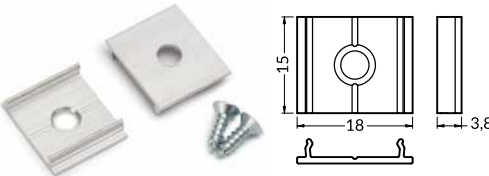

X mounting plate
uchwyt **X**

raw aluminium
surowe aluminium
76390000