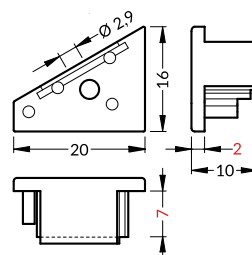

COVERS / KLOSZE

B slide cover

colours: transparent, frosted, white
material: PC, PP, PET

klosz B wsuwany
kolory: transparentny, szron, mleczny
materiał: PC, PP, PET

C click cover

colours: transparent, white
material: PMMA

klosz C klik
kolory: transparentny, mleczny
materiał: PMMA

C click cover lens

colour: transparent
material: PC

klosz C klik soczewka
kolor: transparentny
materiał: PC

Note! Dimensions of the space to install LED source
Uwaga! Wymiary przestrzeni do zamontowania źródła LED

INDEX = 1 pc, length 2000 mm
package = 10 pcs
INDEKS = 1 szt., długość 2000 mm
opakowanie = 10 szt.

transparent B / B transparentny
76250016

frosted B / B szron
76250039

white B / B mleczny
76250038

transparent C / C transparentny
76330000

white C / C mleczny
76330038

lens C / C soczewka
76300000

ENDINGS / ZAŚLEPKI

endings CORNER10 without hole

colours: white, silver, black, grey
material: ABS

zaślepka CORNER10 bez otworu
kolory: biały, srebrny, czarny, szary
materiał: ABS

endings CORNER10 with hole

colours: white, silver, black, grey
material: ABS

zaślepka CORNER10 z otworem
kolory: biały, srebrny, czarny, szary
materiał: ABS

Note! Ending thickness increases the length of the luminaires (+ 2x2 mm). Ending also decreases the length of the cover (- 2x(7+0,5) mm).
Uwaga! Grubość zaślepki zwiększa długość oprawy (+ 2x2 mm). Zaślepka zmniejsza również długość klosza (- 2x(7+0,5) mm).

INDEX = 1 set
package of 10 sets = 20 pcs
INDEKS = 1 komplet, opakowanie zawiera 10 kompletów = 20 szt.