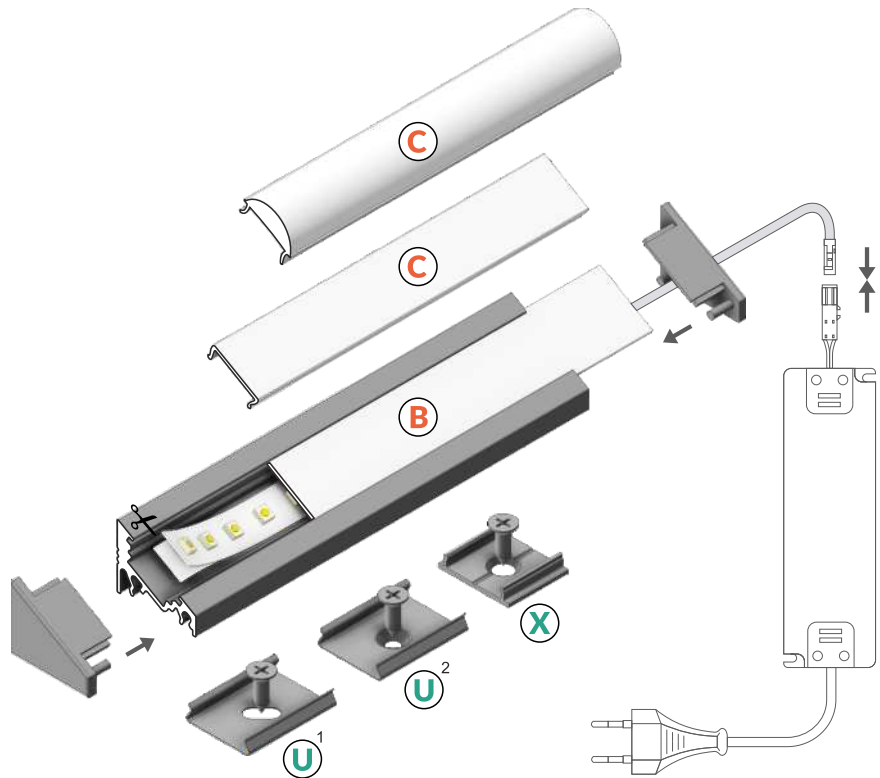

CORNER10 BC/UX

SMALL, ALUMINIUM, ANGULAR PROFILE

MAŁY, ALUMINIOWY PROFIL KĄTOWY

- lighting directions: 30° or 60°
 - mounting plates not visible
 - decorative and lighting profile
 - wide range of accessories, 6 types of covers
 - maximum LED strip width: 10 mm
-
- dwa kąty świecenia: 30° i 60°
 - ukryte mocowanie
 - profil dekoracyjno-oświetleniowy
 - szeroki wybór akcesoriów, 6 rodzajów kloszy
 - maksymalna szerokość taśmy LED: 10 mm

SIMILAR IN THE OFFER / PODOBNE W OFERCIE

TRIO10
BC

CAB112
E

CORNER14
EF/TY

CORNER27
G/UX

CORNER10 BC/UX

- B** slide cover
klosz B wsuwany
- C** click cover
klosz C klik
- C** lens cover
klosz C soczewka
- U¹** U flexible mounting plate
uchwyt U sprężysty
- U²** cone U flexible mounting plate
uchwyt U sprężysty cone
- X** X mounting plate
uchwyt X

 raw aluminium
surowe aluminium
83050000

COVERS / KLOSZE

B slide cover

colours: transparent, frosted, white
material: PC, PP, PET

klosz B wsuwany
kolory: transparentny, szron, mleczny
materiał: PC, PP, PET

Note! Dimensions of the space to install LED source
Uwaga! Wymiary przestrzeni do zamontowania źródła LED

INDEX = 1 pc, length 2000 mm
package = 10 pcs
INDEKS = 1 szt., długość 2000 mm
opakowanie = 10 szt.