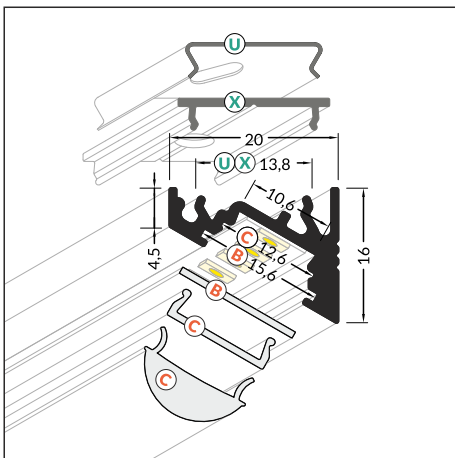

CORNER10 BC/UX

SMALL, ALUMINIUM, ANGULAR PROFILE

MAŁY, ALUMINIOWY PROFIL KĄTOWY

- lighting directions: 30° or 60°
 - mounting plates not visible
 - decorative and lighting profile
 - wide range of accessories, 6 types of covers
 - maximum LED strip width: 10 mm
-
- dwa kąty świecenia: 30° i 60°
 - ukryte mocowanie
 - profil dekoracyjno-oświetleniowy
 - szeroki wybór akcesoriów, 6 rodzajów kloszy
 - maksymalna szerokość taśmy LED: 10 mm

SIMILAR IN THE OFFER / PODOBNE W OFERCIE

TRIO10
BC

CAB112
E

CORNER14
EF/TY

CORNER27
G/UX

CORNER10 BC/UX

- B** slide cover
klosz B wsuwany
- C** click cover
klosz C klik
- C** lens cover
klosz C soczewka
- U¹** U flexible mounting plate
uchwyt U sprężysty
- U²** cone U flexible mounting plate
uchwyt U sprężysty cone
- X** X mounting plate
uchwyt X

INDEX for packaging of 10 pcs
for 2000 mm length
INDEKS dla opakowania zbiorczego
po 10 sztuk dla długości 2000 mm

 white painted
biały malowany
83050001

 anodized
anodowany
83050020

 black anodized
czarny anodowany
83050021

Note! Dimensions of the space to install LED source
Uwaga! Wymiary przestrzeni do zamontowania źródła LED

INDEX = 1 pc, length 2000 mm
package = 10 pcs
INDEKS = 1 szt., długość 2000 mm
opakowanie = 10 szt.