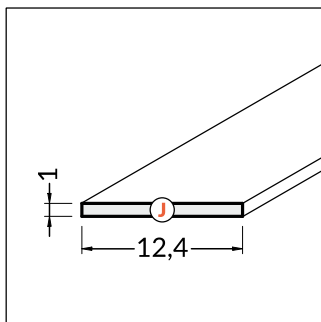

Profil z gniazdem SLICK (slide + click)
- łatwy montaż i demontaż klosza

ACCESSORIES / AKCESORIA

Available in stock
Dostępny na magazynie

Economic standard
Ekonomiczny standard

COVERS / KLOSZE

J slide cover / klosz **J** wsuwany
white / mleczny
material / materiał: PET

J slide cover / klosz **J** wsuwany
frosted / szron
material / materiał: PP

J slide cover / klosz **J** wsuwany
transparent / transparentny
material / materiał: PC

INDEX for packaging of
10 pcs for 2000 mm length
INDEKS dla opakowania zbiorczego
po 10 szt dla długości 2000 mm