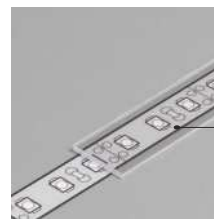

 black anodized
czarny anodowany
C7020021

 raw aluminium
surowe aluminium
C7020000

 max 12 mm

 surface
nawierzchniowy

 UE industrial designs
wzory przemysłowe EU

mounting:
montaż:

Profile with SLICK socket (slide + click)
- easy assembly and disassembly of a cover

Profil z gniazdem SLICK (slide + click)
- łatwy montaż i demontaż klosza

ACCESSORIES / AKCESORIA

Available in stock
Dostępny na magazynie

Economic standard
Ekonomiczny standard

COVERS / KLOSZE

J slide cover / klosz **J** wsuwany
white / mleczny
material / materiał: PET

J slide cover / klosz **J** wsuwany
frosted / szron
material / materiał: PP

J slide cover / klosz **J** wsuwany
transparent / transparentny
material / materiał: PC

INDEX for packaging of
10 pcs for 2000 mm length
INDEKS dla opakowania zbiorczego
po 10 szt dla długości 2000 mm

uchwyt **S** sprężysty
kolory: inox, biały, czarny
materiał: stal nierdzewna

INDEX for packaging of 10 sets = 20 pcs
INDEKS dla opakowania zbiorczego
po 10 kompletów = 20 szt

white
białe C7980001

inox
inox C7980019