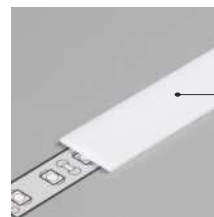

white **J** / **J** mleczny

70330038

ENDINGS / ZAŚLEPKI

endings **BEGTON12**
colours: white, black, grey, silver
material: ABS

zaślepka **BEGTON12**
kolory: biały, czarny, szary, srebrny
materiał: ABS