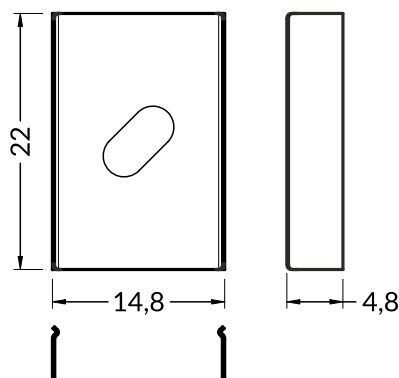

J slide cover / klosz **J** wsuwany
frosted / szron
material / materiał: PP

J slide cover / klosz **J** wsuwany
transparent / transparentny
material / materiał: PC

INDEX for packaging of
10 pcs for 2000 mm length
INDEKS dla opakowania zbiorczego
po 10 szt dla długości 2000 mm

zaślepka **BEGTON12**
kolory: biały, czarny, szary, srebrny
materiał: ABS

INDEX for packaging of 10 sets = 20 pcs
INDEKS dla opakowania zbiorczego
po 10 kompletów = 20 szt

white
białe C7960001

silver
srebrne C7960040

black
czarne C7960002

grey
szare C8980022

Note! Ending thickness increases
the length of the profile
Uwaga! Grubość zaślepki
zwiększa długość profilu.

MOUNTING / MOCOWANIA

S flexible mounting plate
colours: inox, white, black
material: stainless steel

uchwyt **S** sprężysty
kolory: inox, biały, czarny
materiał: stal nierdzewna

INDEX for packaging of 10 sets = 20 pcs
INDEKS dla opakowania zbiorczego
po 10 kompletów = 20 szt

white
białe C7980001

inox
inox C7980019