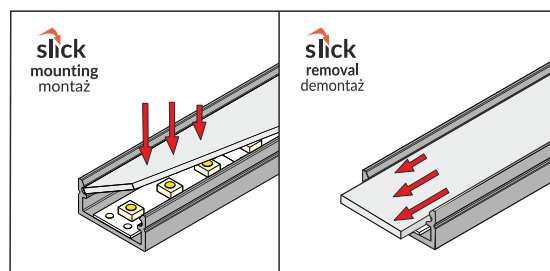

 black anodized
czarny anodowany
C7020021

 raw aluminium
surowe aluminium
C7020000

 max 12 mm

 surface
nawierzchniowy

 UE industrial designs
wzory przemysłowe EU

mounting:
montaż:

Profile with SLICK socket (slide + click)
- easy assembly and disassembly of a cover

Profil z gniazdem SLICK (slide + click)
- łatwy montaż i demontaż klosza

ACCESSORIES / AKCESORIA

Available in stock
Dostępny na magazynie

Economic standard
Ekonomiczny standard

COVERS / KLOSZE

J slide cover / klosz **J** wsuwany
white / mleczny
material / materiał: PET

J slide cover / klosz **J** wsuwany
frosted / szron
material / materiał: PP

J slide cover / klosz **J** wsuwany
transparent / transparentny
material / materiał: PC

INDEX for packaging of
10 pcs for 2000 mm length
INDEKS dla opakowania zbiorczego
po 10 szt dla długości 2000 mm