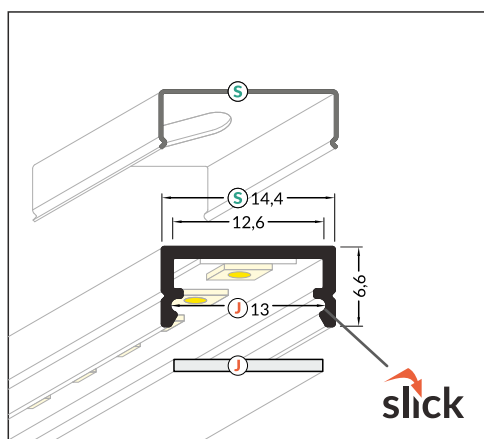

BEGTON12 J/S

Available in stock
Dostępny na magazynie

Economic standard
Ekonomiczny standard

Small surface aluminium profile for LED strip up to 12mm
Mały aluminiowy profil nawierzchniowy do taśm LED 12mm

available colours:
dostępne kolory:

INDEX for packaging of 10 pcs
for 2000 mm length
INDEKS dla opakowania zbiorczego po 10 szt
dla długości 2000 mm

 white painted
biały malowany
C7020001

 anodized
anodowany
C7020020

 black anodized
czarny anodowany
C7020021

 raw aluminium
surowe aluminium
C7020000

 max 12 mm

 surface
nawierzchniowy

 UE industrial designs
wzory przemysłowe EU

mounting:
montaż:

Profile with SLICK socket (slide + click)
- easy assembly and disassembly of a cover

J slide cover / klosz **J** wsuwany
frosted / szron
material / materiał: PP

J slide cover / klosz **J** wsuwany
transparent / transparentny
material / materiał: PC

INDEX for packaging of
10 pcs for 2000 mm length
INDEKS dla opakowania zbiorczego
po 10 szt dla długości 2000 mm