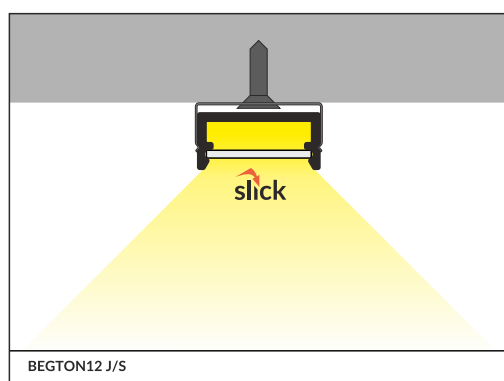

 black anodized
czarny anodowany
C7020021

 raw aluminium
surowe aluminium
C7020000

 max 12 mm

 surface
nawierzchniowy

 UE industrial designs
wzory przemysłowe EU

mounting:
montaż:

Profile with SLICK socket (slide + click)
- easy assembly and disassembly of a cover

Profil z gniazdem SLICK (slide + click)
- łatwy montaż i demontaż klosza

ACCESSORIES / AKCESORIA

Available in stock
Dostępny na magazynie

Economic standard
Ekonomiczny standard

COVERS / KLOSZE

J slide cover / klosz **J** wsuwany
white / mleczny
material / materiał: PET

J slide cover / klosz **J** wsuwany
frosted / szron
material / materiał: PP

J slide cover / klosz **J** wsuwany
transparent / transparentny
material / materiał: PC

INDEX for packaging of
10 pcs for 2000 mm length
INDEKS dla opakowania zbiorczego
po 10 szt dla długości 2000 mm