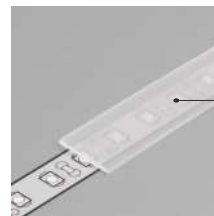

frosted **J** / **J** szron

70330039