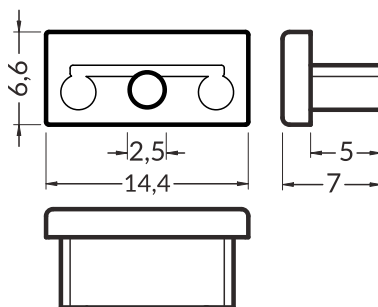

INDEX for packaging of 10 sets = 20 pcs
INDEKS dla opakowania zbiorczego
po 10 kompletów = 20 szt

white
białe C7960001

silver
srebrne C7960040

black
czarne C7960002

grey
szare C8980022

Note! Ending thickness increases
the length of the profile
Uwaga! Grubość zaślepki
zwiększa długość profilu.

MOUNTING / MOCOWANIA

S flexible mounting plate
colours: inox, white, black
material: stainless steel

uchwyt **S** sprężysty
kolory: inox, biały, czarny
materiał: stal nierdzewna