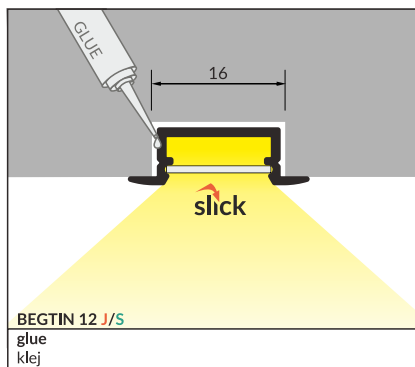

 raw aluminium
surowe aluminium
C8020000

 max 12 mm

 recessed
wpustowy

 UE industrial designs
wzory przemysłowe EU

mounting:
montaż:

Profile with SLICK socket
(slide + click)
-easy assembly and
disassembly of a cover

Profil z gniazdem SLICK
(slide + click)
-łatwy montaż i demontaż
klosza

ACCESSORIES / AKCESORIA

Available in stock
Dostępny na magazynie

Economic standard
Ekonomiczny standard

COVERS / KLOSZE

J slide cover / klosz J wsuwany
white / mleczny
material / materiał: PET

J slide cover / klosz J wsuwany
frosted / szron
material / materiał: PP

J slide cover / klosz J wsuwany
transparent / transparentny
material / materiał: PC

INDEX for packaging of
10 pcs for 2000 mm length
INDEKS dla opakowania zbiorczego
po 10 szt dla długości 2000 mm