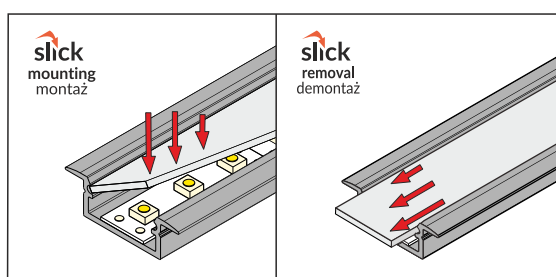

 raw aluminium
surowe aluminium
C8020000

 max 12 mm

 recessed
wpustowy

 UE industrial designs
wzory przemysłowe EU

mounting:
montaż:

Profile with SLICK socket
(slide + click)
-easy assembly and
disassembly of a cover

Profil z gniazdem SLICK
(slide + click)
-łatwy montaż i demontaż
klosza

ACCESSORIES / AKCESORIA

Available in stock
Dostępny na magazynie

Economic standard
Ekonomiczny standard

COVERS / KLOSZE

J slide cover / klosz J wsuwany
white / mleczny
material / materiał: PET

J slide cover / klosz J wsuwany
frosted / szron
material / materiał: PP

J slide cover / klosz J wsuwany
transparent / transparentny
material / materiał: PC

INDEX for packaging of
10 pcs for 2000 mm length
INDEKS dla opakowania zbiorczego
po 10 szt dla długości 2000 mm