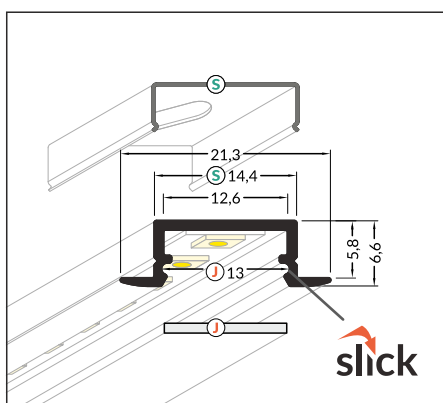

BEGTIN12 J/S

Available in stock
Dostępny na magazynie

Economic standard
Ekonomiczny standard

Small recessed aluminium profile for LED strip up to 12mm

Mały aluminiowy profil wpustowy do taśm LED 12mm

available colours:
dostępne kolory:

INDEX for packaging of 10 pcs
for 2000 mm length
INDEKS dla opakowania zbiorczego po 10 szt
dla długości 2000 mm

 white painted
biały malowany
C8020001

 anodized
anodowany
C8020020

 black anodized
czarny anodowany
C8020021

 raw aluminium
surowe aluminium
C8020000

 max 12 mm

 recessed
wpustowy

 UE industrial designs
wzory przemysłowe EU

mounting:
montaż:

Profile with SLICK socket
(slide + click)
-easy assembly and
disassembly of a cover

J slide cover / klosz J wsuwany
frosted / szron
material / materiał: PP

J slide cover / klosz J wsuwany
transparent / transparentny
material / materiał: PC

INDEX for packaging of
10 pcs for 2000 mm length
INDEKS dla opakowania zbiorczego
po 10 szt dla długości 2000 mm