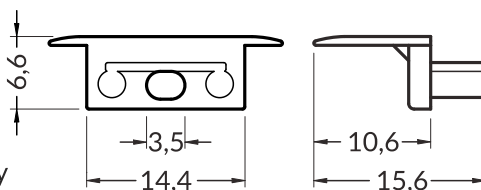

J slide cover / klosz J wsuwany
frosted / szron
material / materiał: PP

J slide cover / klosz J wsuwany
transparent / transparentny
material / materiał: PC

INDEX for packaging of
10 pcs for 2000 mm length
INDEKS dla opakowania zbiorczego
po 10 szt dla długości 2000 mm

Note! Ending thickness increases
the length of the profile
Uwaga! Grubość zaślepki
zwiększa długość profilu.

INDEX for packaging of 10 sets = 20 pcs
INDEKS dla opakowania zbiorczego
po 10 kompletów = 20 szt