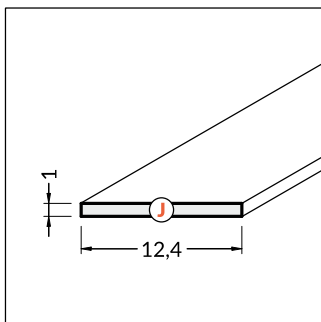

Profil z gniazdem SLICK
(slide + click)
-łatwy montaż i demontaż
klosza

ACCESSORIES / AKCESORIA

Available in stock
Dostępny na magazynie

Economic standard
Ekonomiczny standard

COVERS / KLOSZE

J slide cover / klosz J wsuwany
white / mleczny
material / materiał: PET

J slide cover / klosz J wsuwany
frosted / szron
material / materiał: PP

J slide cover / klosz J wsuwany
transparent / transparentny
material / materiał: PC

INDEX for packaging of
10 pcs for 2000 mm length
INDEKS dla opakowania zbiorczego
po 10 szt dla długości 2000 mm