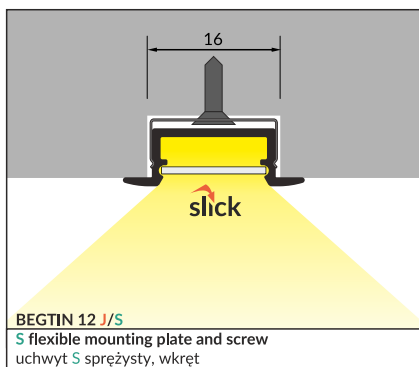

 raw aluminium
surowe aluminium
C8020000

 max 12 mm

 recessed
wpustowy

 UE industrial designs
wzory przemysłowe EU

mounting:
montaż:

Profile with SLICK socket
(slide + click)
-easy assembly and
disassembly of a cover

Profil z gniazdem SLICK
(slide + click)
-łatwy montaż i demontaż
klosza

ACCESSORIES / AKCESORIA

Available in stock
Dostępny na magazynie

Economic standard
Ekonomiczny standard

COVERS / KLOSZE

J slide cover / klosz J wsuwany
white / mleczny
material / materiał: PET

J slide cover / klosz J wsuwany
frosted / szron
material / materiał: PP

J slide cover / klosz J wsuwany
transparent / transparentny
material / materiał: PC

INDEX for packaging of
10 pcs for 2000 mm length
INDEKS dla opakowania zbiorczego
po 10 szt dla długości 2000 mm