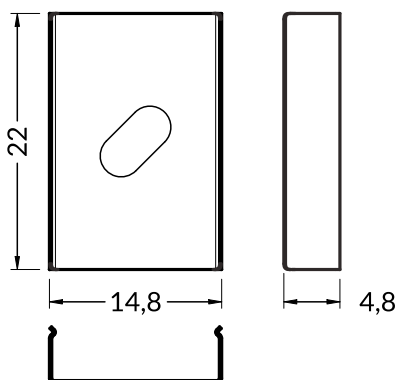

J slide cover / klosz J wsuwany
frosted / szron
material / materiał: PP

J slide cover / klosz J wsuwany
transparent / transparentny
material / materiał: PC

INDEX for packaging of
10 pcs for 2000 mm length
INDEKS dla opakowania zbiorczego
po 10 szt dla długości 2000 mm

Note! Ending thickness increases
the length of the profile
Uwaga! Grubość zaślepki
zwiększa długość profilu.

INDEX for packaging of 10 sets = 20 pcs
INDEKS dla opakowania zbiorczego
po 10 kompletów = 20 szt

white
białe C8980001

silver
srebrne C8980040

black
czarne C8980002

grey
szare C8980022

MOUNTING / MOCOWANIA

S flexible mounting plate
colours: inox, white, black
material: stainless steel

uchwyt S sprężysty
kolory: inox, biały, czarny
materiał: stal nierdzewna

INDEX for packaging of 10 sets = 20 pcs
INDEKS dla opakowania zbiorczego
po 10 kompletów = 20 szt

white
białe C7980001

inox
inox C7980019

black
czarne C7980002