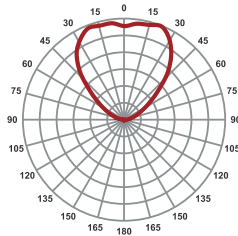

**COMPAC R 8W 220V 90° LED**

**IP44**

8W = 75W

CODE	CCT	LUMENS	CD	POWER	VOLTAGE	ANGLE	PF	A	Hz	LIFETIME	RA	IP
592144CR-C	2.700 K	594	323	8W	220-240V	90°	> 0,8	0,039	50/60	25.000h	80	44
3630	3.000 K	607	341	8W	220-240V	90°	> 0,8	0,039	50/60	25.000h	80	44
592144CR-F	4.000 K	660	359	8W	220-240V	90°	> 0,8	0,039	50/60	25.000h	80	44