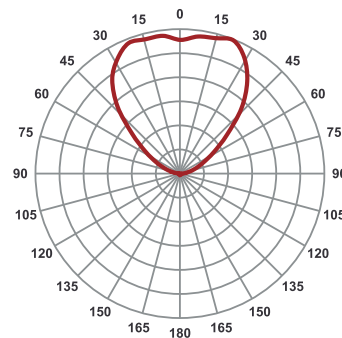

COMPAC C 8W 220V 90° LED

INCLUDED

8W = 75W

CODE	CCT	LUMENS	CD	POWER	VOLTAGE	ANGLE	PF	A	Hz	LIFETIME	RA	IP
592144CC-C	2.700 K	594	323	8W	220-240V	90°	> 0,8	0,039	50/60	25.000h	80	40
FUTURE NEW 3629	3.000 K	607	341	8W	220-240V	90°	> 0,8	0,039	50/60	25.000h	80	40
592144CC-F	4.000 K	660	359	8W	220-240V	90°	> 0,8	0,039	50/60	25.000h	80	40