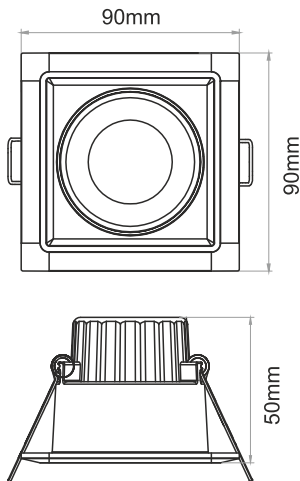

COMPAC C 8W 220V 90° LED

INCLUDED

8W = 75W

CODE	CCT	LUMENS	CD	POWER	VOLTAGE	ANGLE	PF	A	Hz	LIFETIME	RA	IP
592144CC-C	2.700 K	594	323	8W	220-240V	90°	> 0,8	0,039	50/60	25.000h	80	40
FUTURE NEW 3629	3.000 K	607	341	8W	220-240V	90°	> 0,8	0,039	50/60	25.000h	80	40
592144CC-F	4.000 K	660	359	8W	220-240V	90°	> 0,8	0,039	50/60	25.000h	80	40